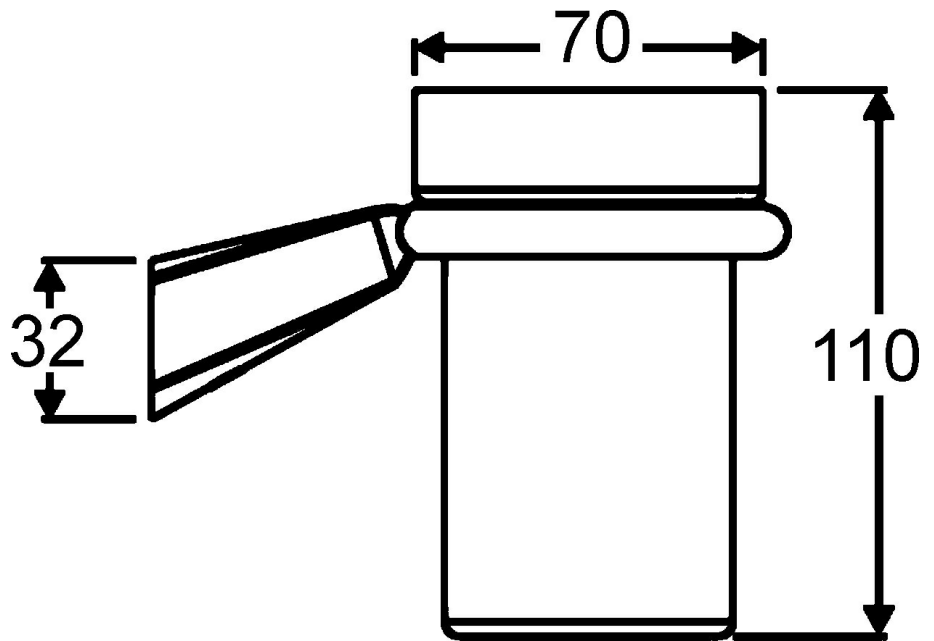

EAN: 4015474075757  
[static.hansa.com/54290900](https://static.hansa.com/54290900)

- Kúpeľňa
- Príslušenstvo
- Nástenná montáž
- Chróm

### SP54290900

	Názov	Kód
1	Upevňovací set Ukončené	59912081
2	Skrutka, M5x6, SW2.5	59912617
2.2	Držiak , d 60 mm Ukončené	59912619
2.4	Krúžok, d 60 mm Ukončené	59912620
3	Glass Ukončené	59912621