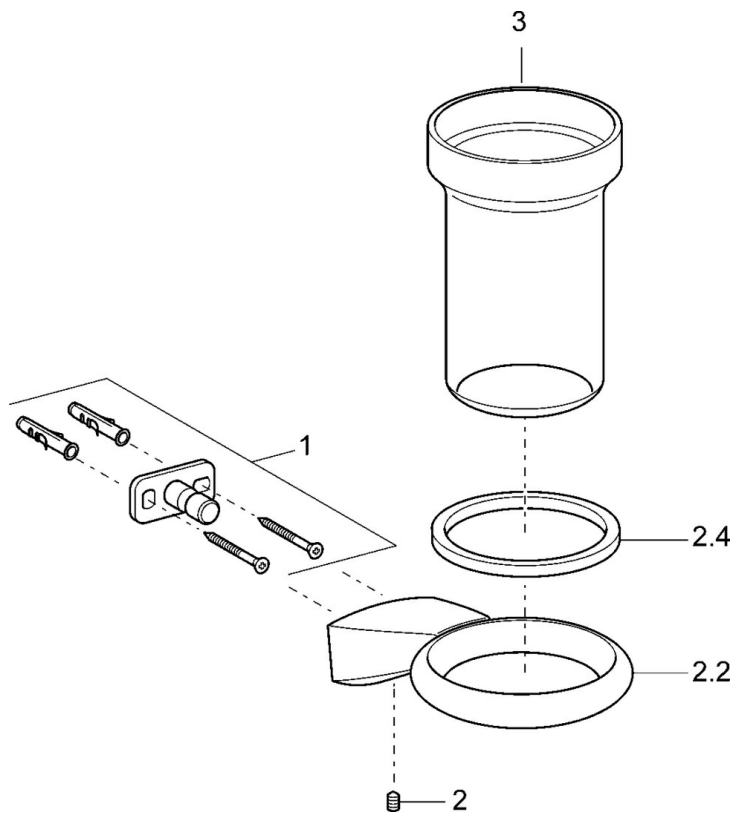

### SP54290900

	Názov	Kód
1	Upevňovací set Ukončené	59912081
2	Skrutka, M5x6, SW2.5	59912617
2.2	Držiak , d 60 mm Ukončené	59912619
2.4	Krúžok, d 60 mm Ukončené	59912620
3	Glass Ukončené	59912621