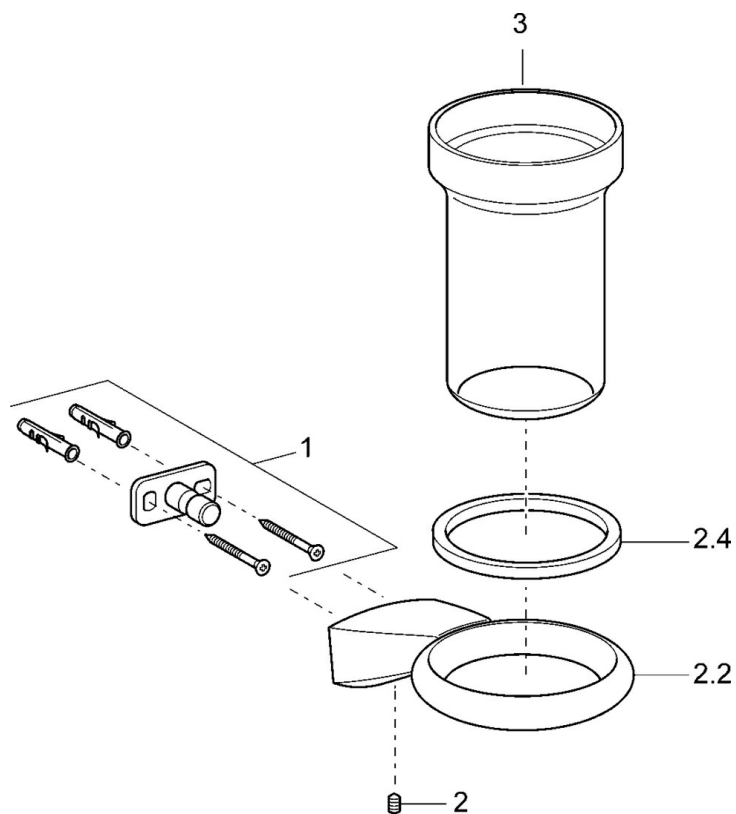

EAN: 4015474075757  
[static.hansa.com/54290900](https://static.hansa.com/54290900)

- Badkamer
- Hulpuitrustingen
- Wandmontage
- Chrom

### SP54290900

	Naam	Code
1	Bevestigingsset Stopgezet	59912081
2	Schroef, M5x6, SW2.5	59912617
2.2	Muurhaak, d 60 mm Chromo Stopgezet	59912619
2.4	Ring, d 60 mm Stopgezet	59912620
3	Glas Stopgezet	59912621