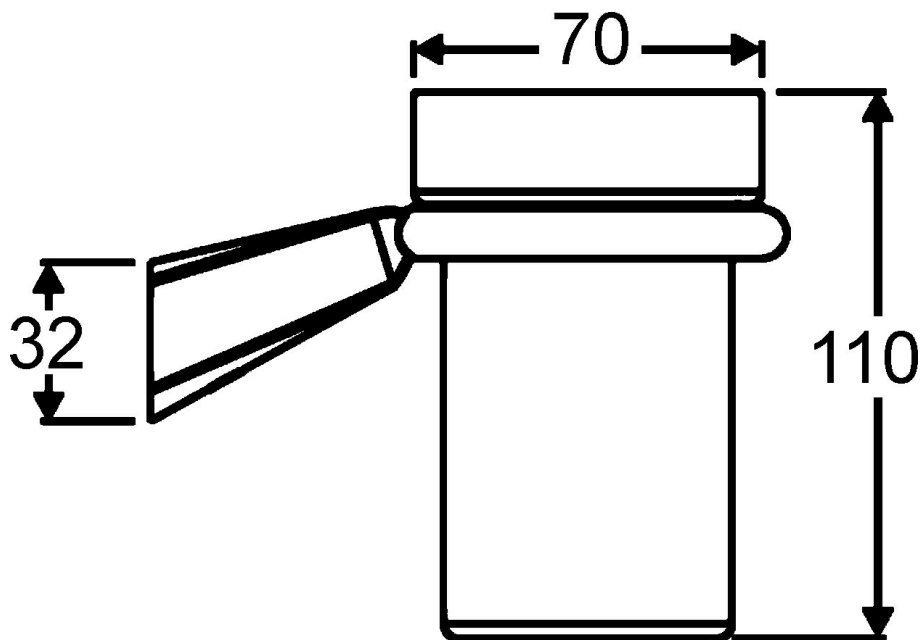

EAN: 4015474075757  
[static.hansa.com/54290900](https://static.hansa.com/54290900)

- Badkamer
- Hulpuitrustingen
- Wandmontage
- Chrom

### Technische gegevens

### SP54290900

	Naam	Code
1	Bevestigingsset Stopgezet	59912081
2	Schroef, M5x6, SW2.5	59912617
2.2	Muurhaak, d 60 mm Chromo Stopgezet	59912619
2.4	Ring, d 60 mm Stopgezet	59912620
3	Glas Stopgezet	59912621