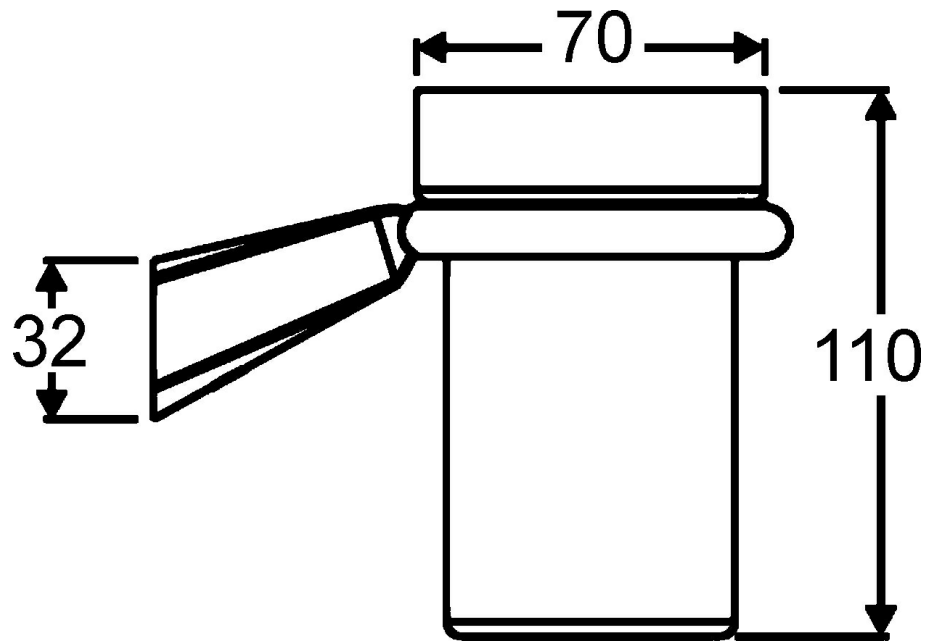

EAN: 4015474075757
static.hansa.com/54290900

- Bagno
- Accessori
- Montaggio a parete
- Cromo

Dati tecnici

Parti di ricambio

SP54290900

	Nome	Codice
1	Set di fissaggio Fuori produzione	59912081
2	Screw, M5x6, SW2.5	59912617
2.2	Supporto a muro, d 60 mm Cromo Fuori produzione	59912619
2.4	Anello, d 60 mm Fuori produzione	59912620
3	Bicchiere Fuori produzione	59912621