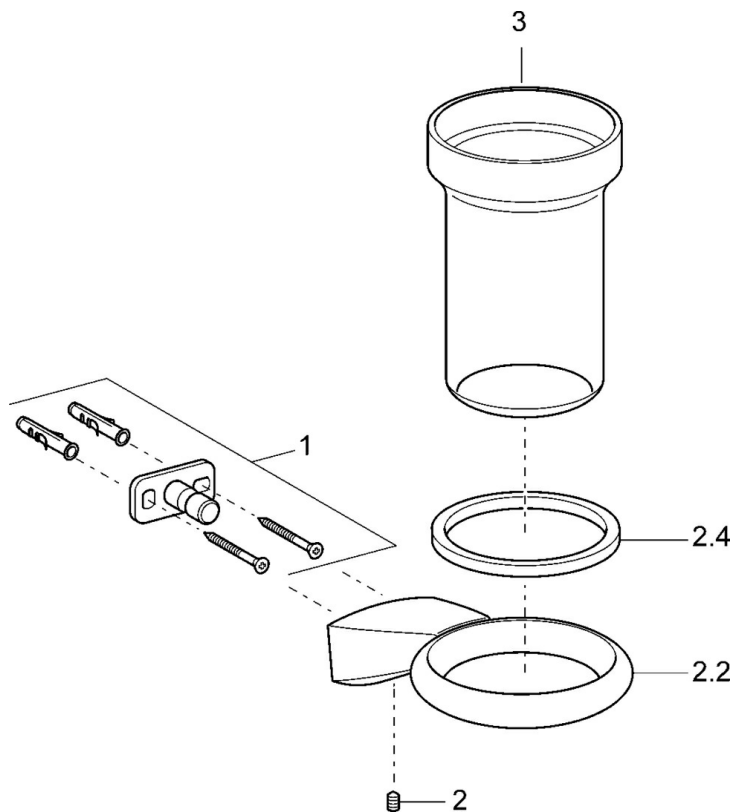

EAN: 4015474075757
static.hansa.com/54290900

- Bagno
- Accessori
- Montaggio a parete
- Cromo

Dati tecnici

Parti di ricambio

SP54290900

	Nome	Codice
1	Set di fissaggio Fuori produzione	59912081
2	Screw, M5x6, SW2.5	59912617
2.2	Supporto a muro, d 60 mm Cromo Fuori produzione	59912619
2.4	Anello, d 60 mm Fuori produzione	59912620
3	Bicchiere Fuori produzione	59912621