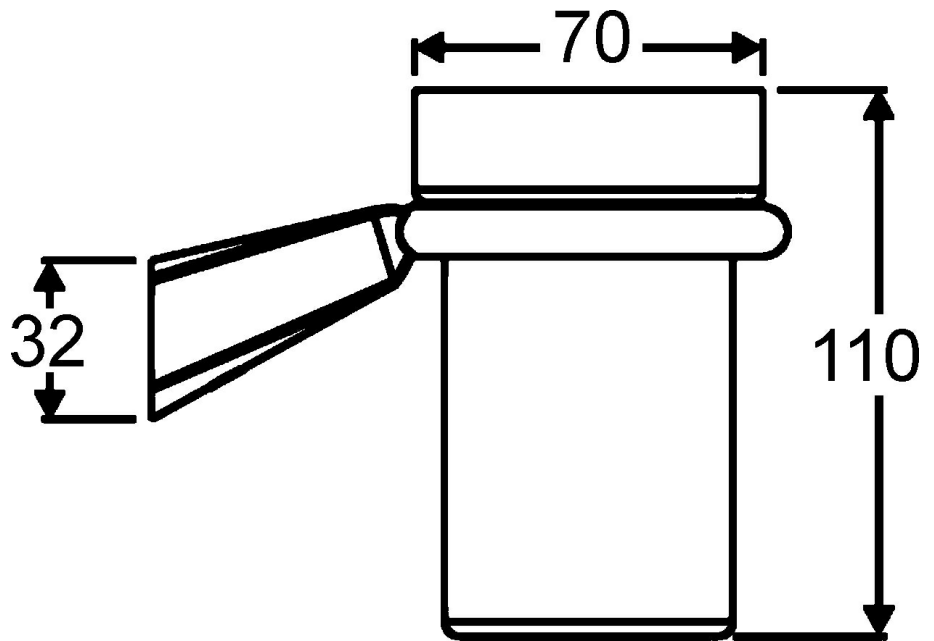

EAN: 4015474075757
static.hansa.com/54290900

- Salle de bain
- Equipement auxiliaire
- Montage mural
- Chrome

Caractéristiques techniques

Pièces de rechange

SP54290900

	Nom	Code
1	Ensemble de fixation Arrêté	59912081
2	Vis, M5x6, SW2.5	59912617
2.2	Support mural, d 60 mm Arrêté	59912619
2.4	Anneau, d 60 mm Arrêté	59912620
3	Verre Arrêté	59912621