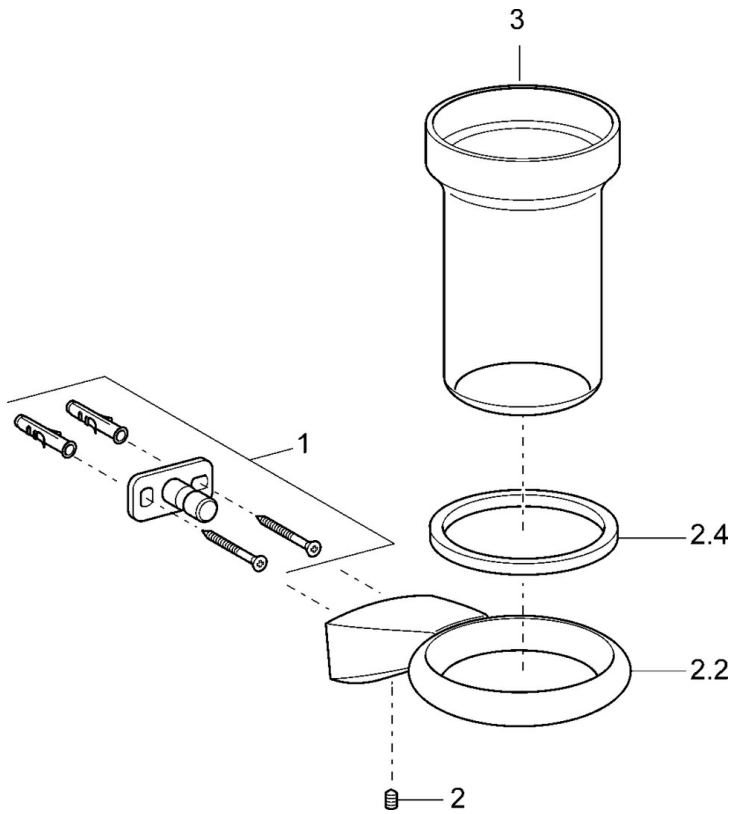

EAN: 4015474075757
static.hansa.com/54290900

- Salle de bain
- Equipement auxiliaire
- Montage mural
- Chrome

Caractéristiques techniques

Pièces de rechange

SP54290900

	Nom	Code
1	Ensemble de fixation Arrêté	59912081
2	Vis, M5x6, SW2.5	59912617
2.2	Support mural, d 60 mm Arrêté	59912619
2.4	Anneau, d 60 mm Arrêté	59912620
3	Verre Arrêté	59912621