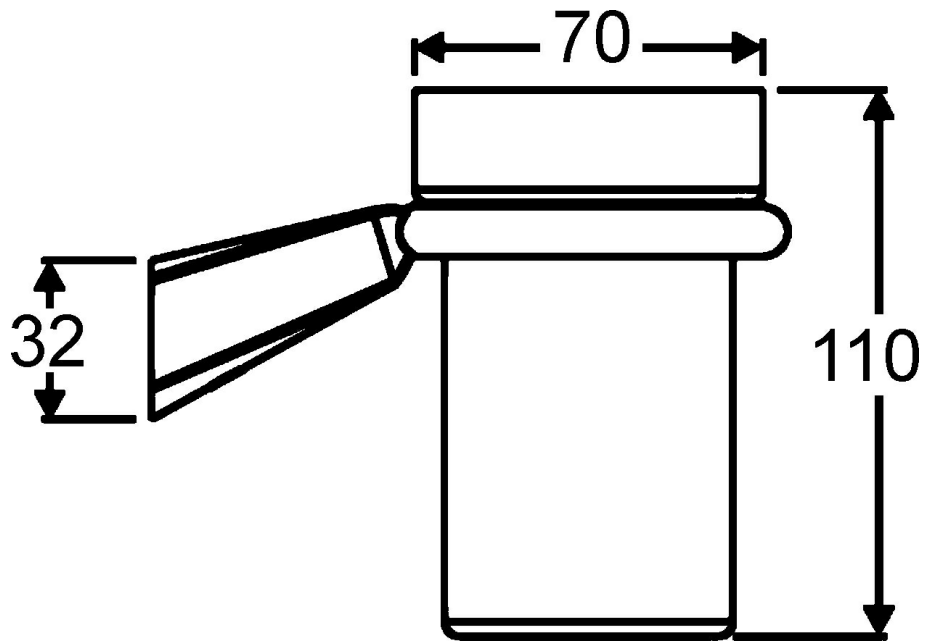

EAN: 4015474075757
static.hansa.com/54290900

- Badezimmer
- Zubehör
- Wandmontage
- Chrom

Technische Daten

Ersatzteile

SP54290900

	Name	Art.-Nr.
1	Befestigungssatz Ausgelaufen	59912081
2	Schraube, M5x6, SW2.5	59912617
2.2	Wandhalter, d 60 mm Ausgelaufen	59912619
2.4	Ring, d 60 mm Ausgelaufen	59912620
3	Glas Ausgelaufen	59912621