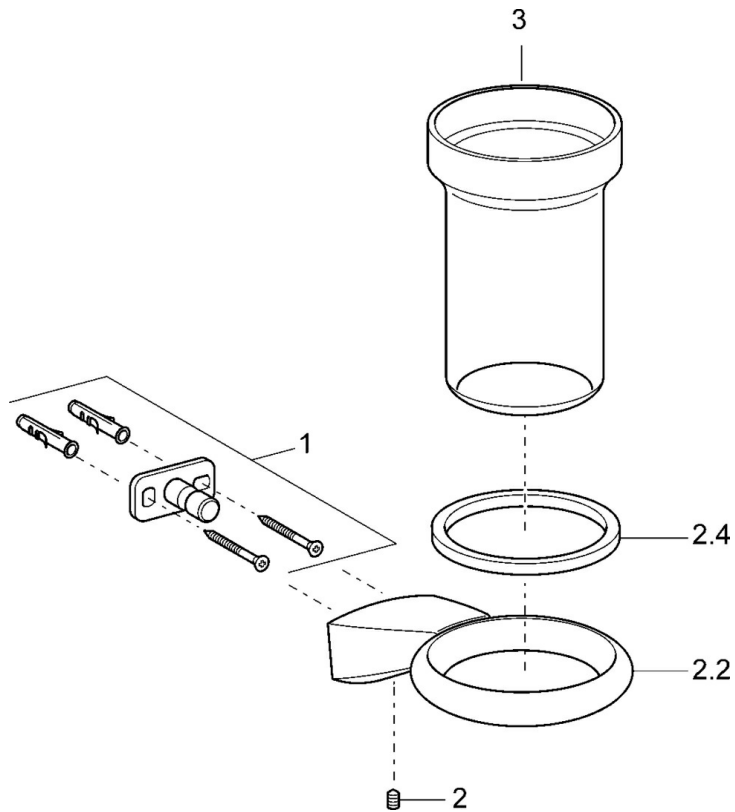

EAN: 4015474075757
static.hansa.com/54290900

- Badezimmer
- Zubehör
- Wandmontage
- Chrom

Technische Daten

Ersatzteile

SP54290900

	Name	Art.-Nr.
1	Befestigungssatz Ausgelaufen	59912081
2	Schraube, M5x6, SW2.5	59912617
2.2	Wandhalter, d 60 mm Ausgelaufen	59912619
2.4	Ring, d 60 mm Ausgelaufen	59912620
3	Glas Ausgelaufen	59912621