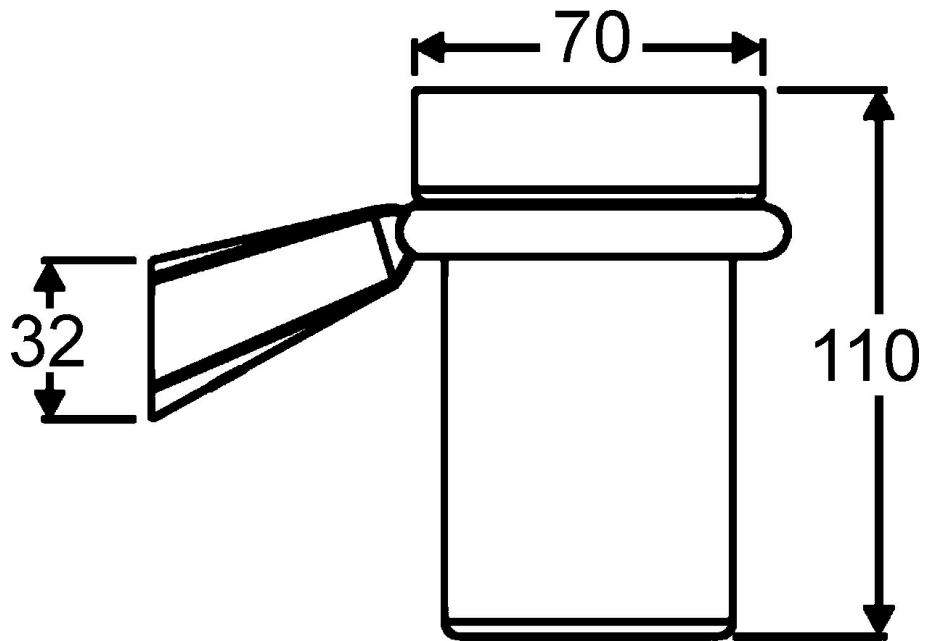

EAN: 4015474075757
static.hansa.com/54290900

- Koupelna
- Příslušenství
- Montáž na zeď
- Chrom

Technické údaje

Náhradní díly

SP54290900

	Název	Kód
1	Upevňovací set Ukončeno	59912081
2	Šroub, M5x6, SW2.5	59912617
2.2	Držák, d 60 mm Ukončeno	59912619
2.4	Kroužek, d 60 mm Ukončeno	59912620
3	Sklo Ukončeno	59912621