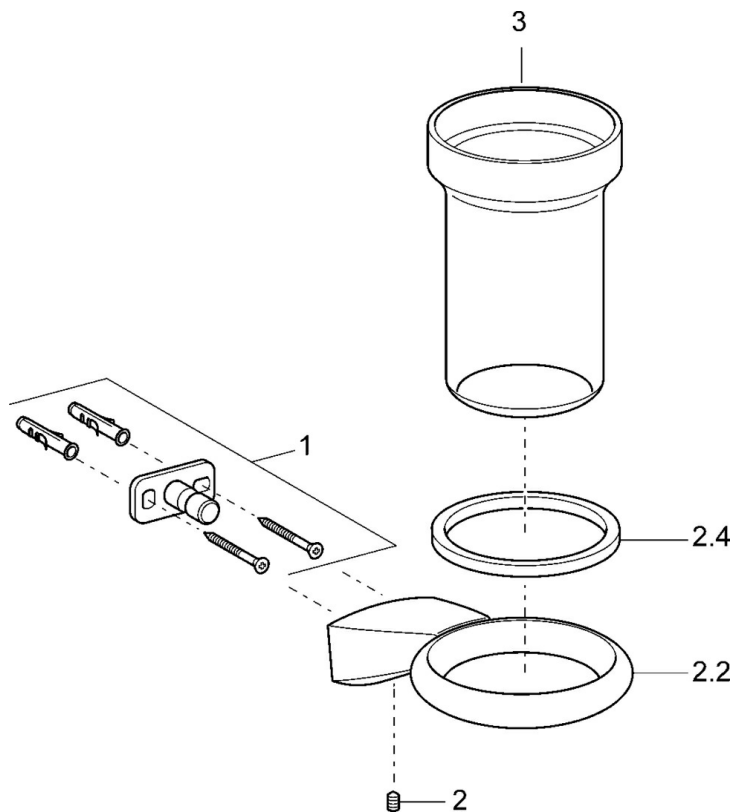

EAN: 4015474075757
static.hansa.com/54290900

- Koupelna
- Příslušenství
- Montáž na zeď
- Chrom

Technické údaje

Náhradní díly

SP54290900

	Název	Kód
1	Upevňovací set Ukončeno	59912081
2	Šroub, M5x6, SW2.5	59912617
2.2	Držák, d 60 mm Ukončeno	59912619
2.4	Kroužek, d 60 mm Ukončeno	59912620
3	Sklo Ukončeno	59912621