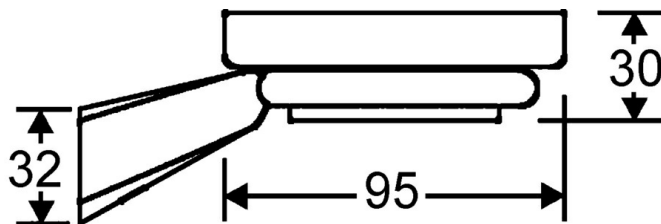

EAN: 4015474075733
static.hansa.com/54270900

- Riešenia pre sprchy
- Príslušenstvo
- Nástenná montáž
- Chróm

Technické údaje

Náhradné diely

SP54270900

	Názov	Kód
1	Upevňovací set Ukončené	59912081
2	Skrutka, M5x6, SW2.5	59912617
2.2	Držiak , d 60 mm Ukončené	59912619
2.4	Krúžok, d 60 mm Ukončené	59912620
5	Mydlovnička Ukončené	59912610