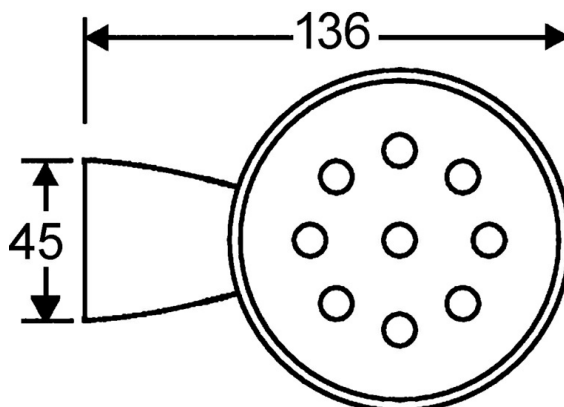

EAN: 4015474075733
static.hansa.com/54270900

- Riešenia pre sprchy
- Príslušenstvo
- Nástenná montáž
- Chróm

Technické údaje

Náhradné diely

SP54270900

	Názov	Kód
1	Upevňovací set Ukončené	59912081
2	Skrutka, M5x6, SW2.5	59912617
2.2	Držiak , d 60 mm Ukončené	59912619
2.4	Krúžok, d 60 mm Ukončené	59912620
5	Mydlovnička Ukončené	59912610