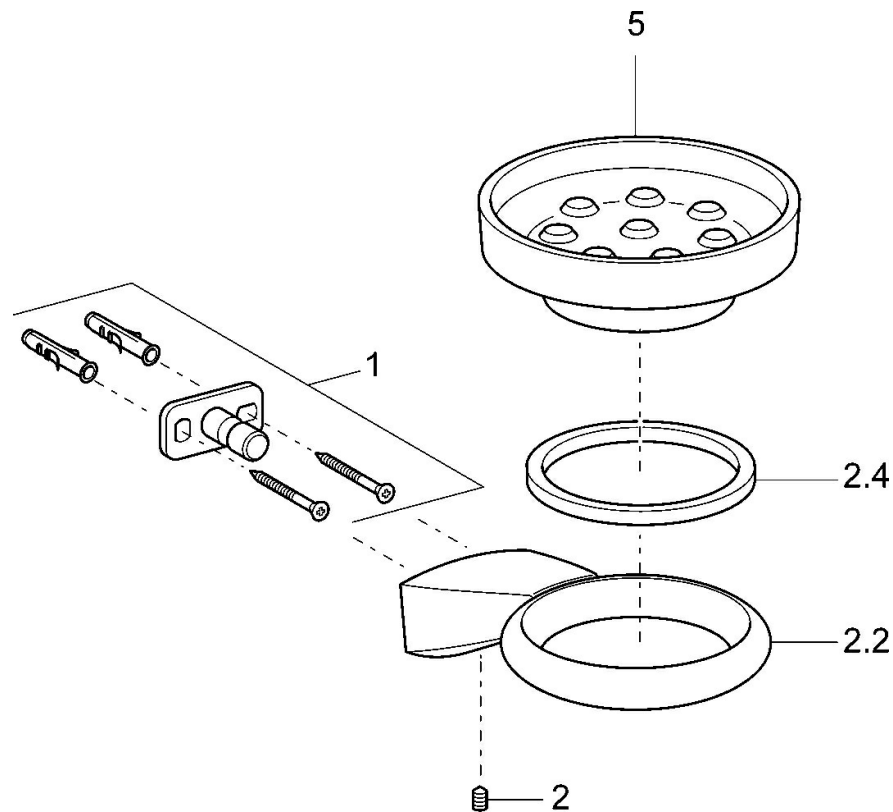

EAN: 4015474075733
static.hansa.com/54270900

- Riešenia pre sprchy
- Príslušenstvo
- Nástenná montáž
- Chróm

Technické údaje

Náhradné diely

SP54270900

	Názov	Kód
1	Upevňovací set Ukončené	59912081
2	Skrutka, M5x6, SW2.5	59912617
2.2	Držiak , d 60 mm Ukončené	59912619
2.4	Krúžok, d 60 mm Ukončené	59912620
5	Mydlovnička Ukončené	59912610