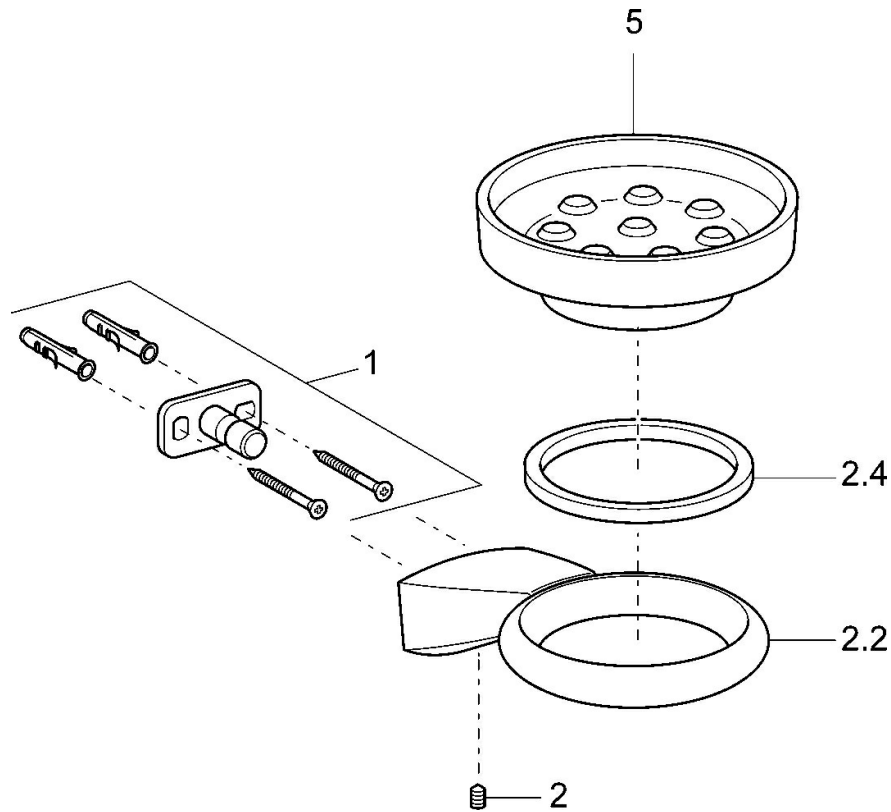

EAN: 4015474075733
static.hansa.com/54270900

- Douche oplossingen
- Hulpuitrustingen
- Wandmontage
- Chroom

Technische gegevens

Reserveonderdelen

SP54270900

	Naam	Code
1	Bevestigingsset Stopgezet	59912081
2	Schroef, M5x6, SW2.5	59912617
2.2	Muurhaak, d 60 mm Chromo Stopgezet	59912619
2.4	Ring, d 60 mm Stopgezet	59912620
5	Zeepschaal Stopgezet	59912610