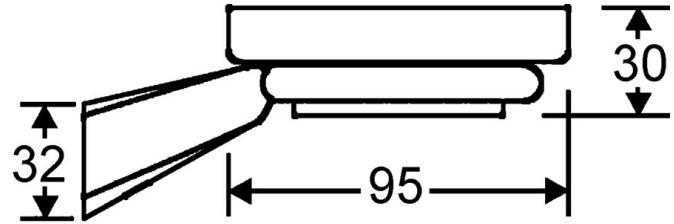

EAN: 4015474075733
static.hansa.com/54270900

- Douche oplossingen
- Hulpuitrustingen
- Wandmontage
- Chroom

Technische gegevens

Reserveonderdelen

SP54270900

	Naam	Code
1	Bevestigingsset Stopgezet	59912081
2	Schroef, M5x6, SW2.5	59912617
2.2	Muurhaak, d 60 mm Chromo Stopgezet	59912619
2.4	Ring, d 60 mm Stopgezet	59912620
5	Zeepschaal Stopgezet	59912610