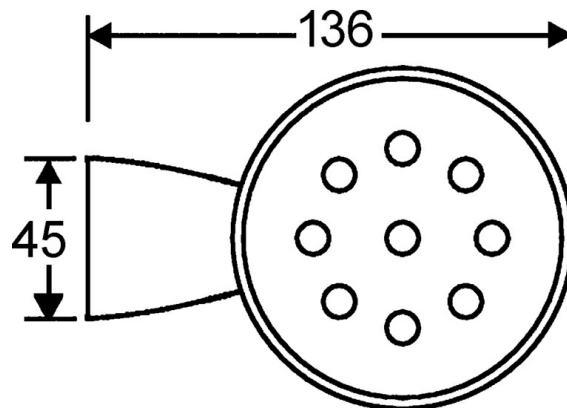

EAN: 4015474075733
static.hansa.com/54270900

- Douche oplossingen
- Hulpuitrustingen
- Wandmontage
- Chroom

Technische gegevens

Reserveonderdelen

SP54270900

	Naam	Code
1	Bevestigingsset Stopgezet	59912081
2	Schroef, M5x6, SW2.5	59912617
2.2	Muurhaak, d 60 mm Chromo Stopgezet	59912619
2.4	Ring, d 60 mm Stopgezet	59912620
5	Zeepschaal Stopgezet	59912610