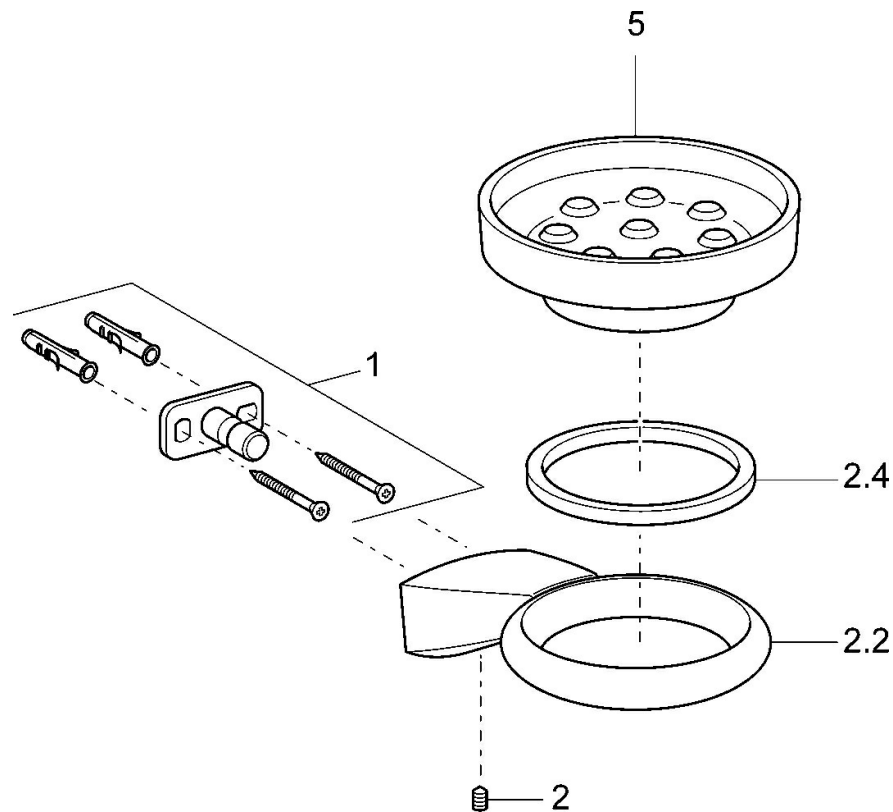

EAN: 4015474075733
static.hansa.com/54270900

- Solutions de douche
- Equipement auxiliaire
- Montage mural
- Chrome

Caractéristiques techniques

Pièces de rechange

SP54270900

| | Nom | Code |
|-----|-------------------------------|----------|
| 1 | Ensemble de fixation Arrêté | 59912081 |
| 2 | Vis, M5x6, SW2.5 | 59912617 |
| 2.2 | Support mural, d 60 mm Arrêté | 59912619 |
| 2.4 | Anneau, d 60 mm Arrêté | 59912620 |
| 5 | Porte-savon Arrêté | 59912610 |