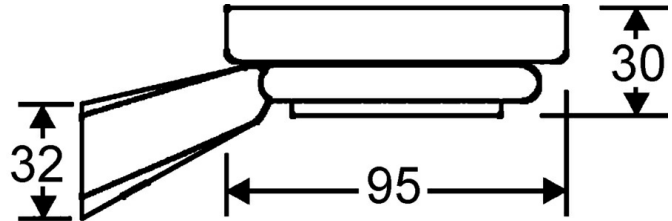

EAN: 4015474075733
static.hansa.com/54270900

- Solutions de douche
- Equipement auxiliaire
- Montage mural
- Chrome

Caractéristiques techniques

Pièces de rechange

SP54270900

| | Nom | Code |
|-----|-------------------------------|----------|
| 1 | Ensemble de fixation Arrêté | 59912081 |
| 2 | Vis, M5x6, SW2.5 | 59912617 |
| 2.2 | Support mural, d 60 mm Arrêté | 59912619 |
| 2.4 | Anneau, d 60 mm Arrêté | 59912620 |
| 5 | Porte-savon Arrêté | 59912610 |