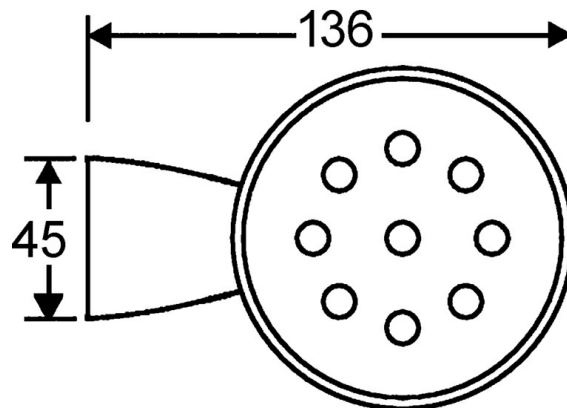

EAN: 4015474075733
static.hansa.com/54270900

- Solutions de douche
- Equipement auxiliaire
- Montage mural
- Chrome

Caractéristiques techniques

Pièces de rechange

SP54270900

| | Nom | Code |
|-----|-------------------------------|----------|
| 1 | Ensemble de fixation Arrêté | 59912081 |
| 2 | Vis, M5x6, SW2.5 | 59912617 |
| 2.2 | Support mural, d 60 mm Arrêté | 59912619 |
| 2.4 | Anneau, d 60 mm Arrêté | 59912620 |
| 5 | Porte-savon Arrêté | 59912610 |