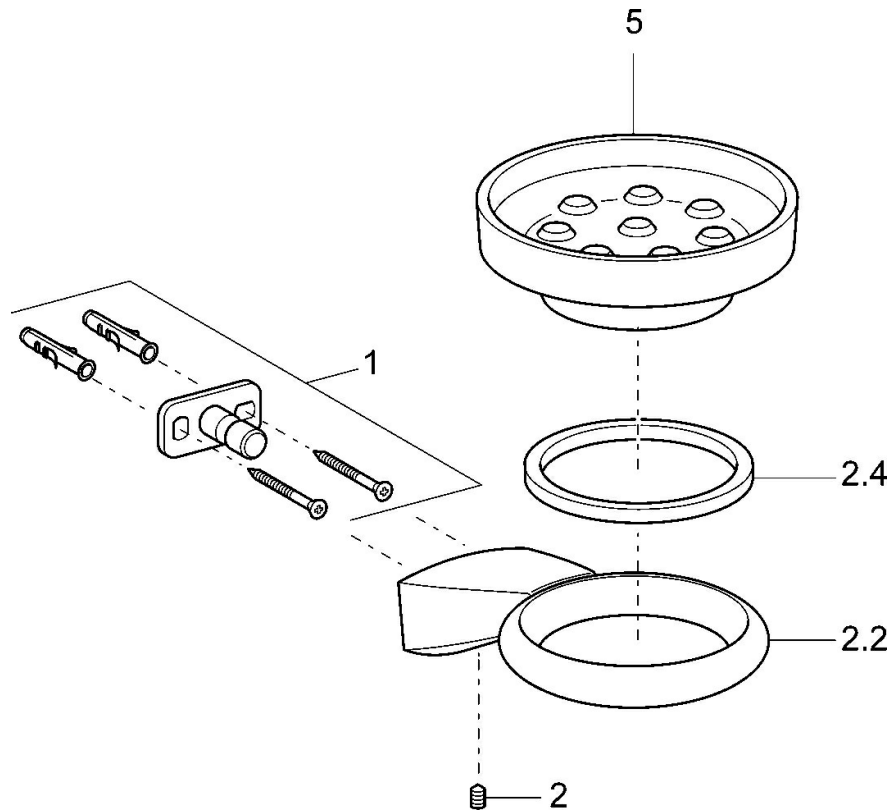

EAN: 4015474075733
static.hansa.com/54270900

- Dusche
- Zubehör
- Wandmontage
- Chrom

Technische Daten

Ersatzteile

SP54270900

	Name	Art.-Nr.
1	Befestigungssatz Ausgelaufen	59912081
2	Schraube, M5x6, SW2.5	59912617
2.2	Wandhalter, d 60 mm Ausgelaufen	59912619
2.4	Ring, d 60 mm Ausgelaufen	59912620
5	Seifenschale Ausgelaufen	59912610