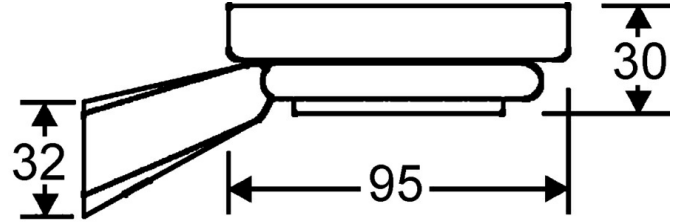

EAN: 4015474075733
static.hansa.com/54270900

- Dusche
- Zubehör
- Wandmontage
- Chrom

Technische Daten

Ersatzteile

SP54270900

	Name	Art.-Nr.
1	Befestigungssatz Ausgelaufen	59912081
2	Schraube, M5x6, SW2.5	59912617
2.2	Wandhalter, d 60 mm Ausgelaufen	59912619
2.4	Ring, d 60 mm Ausgelaufen	59912620
5	Seifenschale Ausgelaufen	59912610