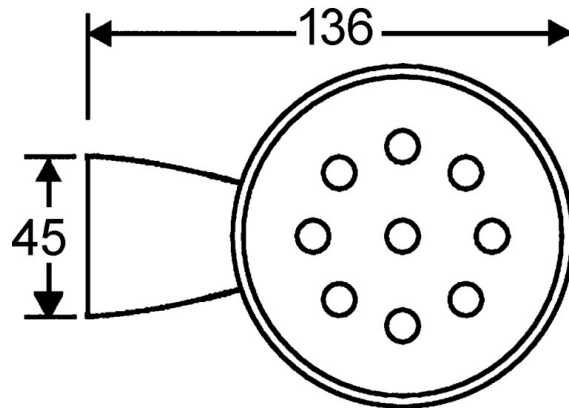

EAN: 4015474075733
static.hansa.com/54270900

- Dusche
- Zubehör
- Wandmontage
- Chrom

Technische Daten

Ersatzteile

SP54270900

	Name	Art.-Nr.
1	Befestigungssatz Ausgelaufen	59912081
2	Schraube, M5x6, SW2.5	59912617
2.2	Wandhalter, d 60 mm Ausgelaufen	59912619
2.4	Ring, d 60 mm Ausgelaufen	59912620
5	Seifenschale Ausgelaufen	59912610