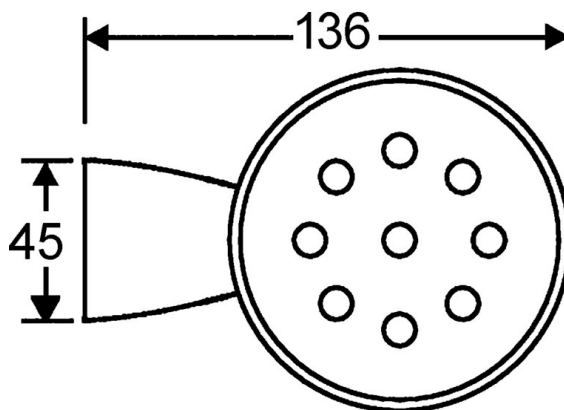

EAN: 4015474075733
static.hansa.com/54270900

- Řešení pro sprchy
- Příslušenství
- Montáž na zeď
- Chrom

Technické údaje

Náhradní díly

SP54270900

	Název	Kód
1	Upevňovací set Ukončeno	59912081
2	Šroub, M5x6, SW2.5	59912617
2.2	Držák, d 60 mm Ukončeno	59912619
2.4	Kroužek, d 60 mm Ukončeno	59912620
5	Mýdelník Ukončeno	59912610