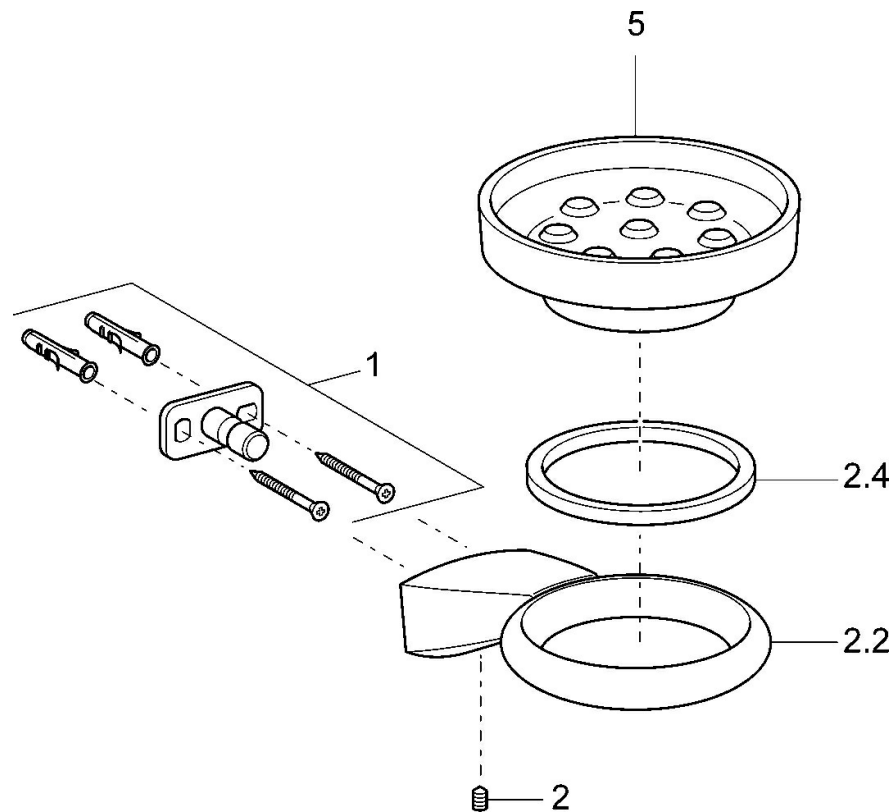

EAN: 4015474075733
static.hansa.com/54270900

- Řešení pro sprchy
- Příslušenství
- Montáž na zeď
- Chrom

Technické údaje

Náhradní díly

SP54270900

	Název	Kód
1	Upevňovací set Ukončeno	59912081
2	Šroub, M5x6, SW2.5	59912617
2.2	Držák, d 60 mm Ukončeno	59912619
2.4	Kroužek, d 60 mm Ukončeno	59912620
5	Mýdelník Ukončeno	59912610