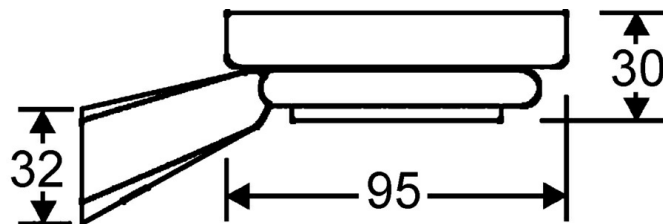

EAN: 4015474075733
static.hansa.com/54270900

- Řešení pro sprchy
- Příslušenství
- Montáž na zeď
- Chrom

Technické údaje

Náhradní díly

SP54270900

	Název	Kód
1	Upevňovací set Ukončeno	59912081
2	Šroub, M5x6, SW2.5	59912617
2.2	Držák, d 60 mm Ukončeno	59912619
2.4	Kroužek, d 60 mm Ukončeno	59912620
5	Mýdelník Ukončeno	59912610