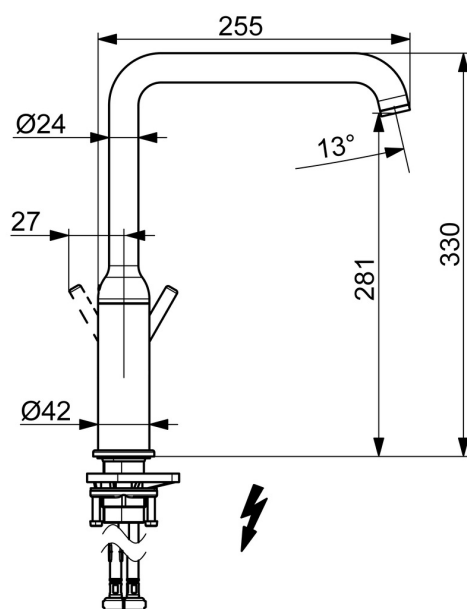

EAN: 4057304019876
static.hansa.com/5422110733

- Kuchyňa
- Jednopaková s bočným ovládaním, Pre beztlakové ohrievače vody
- Stojanková
- Čierna matná
- Otočné výtokové rameno
- CASCADE® - aerátor, Aerátor s laminárnym prúdom vody
- Jedna ovládacia páka / rukoväť, Pin - tyčinková páka, Páka so symbolom teplej a studenej vody
- Funkcie pre nastavenie maximálnej teploty a prietoku vody
- \varnothing 30 mm keramická kartuša pre ovládanie teploty a prietoku vody
- Flexibilné pripojovacie hadičky
- Telo batérie z mosadze DZR

Technické údaje

Technické vlastnosti

Dodávka teplej vody	max. +70°C
Pracovný tlak	0.5-10 bar
Spojovacia veľkosť	G3/8
Projection	255 mm
Spätná klapka (STN EN 1717)	AA
Materiál	Mosadz

Predpisy

Norma EN	EN 817
Trieda hlučnosti	I (ISO 3822)

Schválenia a Prehlásenia

Vyhlásenie o zhode	DoC
EPD	S-P-06396

Náhradné diely

SP5422110733

	Názov	Kód
01	Aerator a kľúč, Cascade SLC TJ A Čierna matná	1014808V-33
02	Obmedzovač, 60° / 0°	59914264
02	Obmedzovač, 120° Ukončené	59914429
03	Tesnenie výtokového ramena	59914431
04	Kartuš, 3.0	1014428V
05	Prítlačná matica, M34x1.5	1012133V
06	Ovládacia rukoväť Čierna matná	1001749V-33
07	Podložka	59910008
08	Upevňovací set	59913371