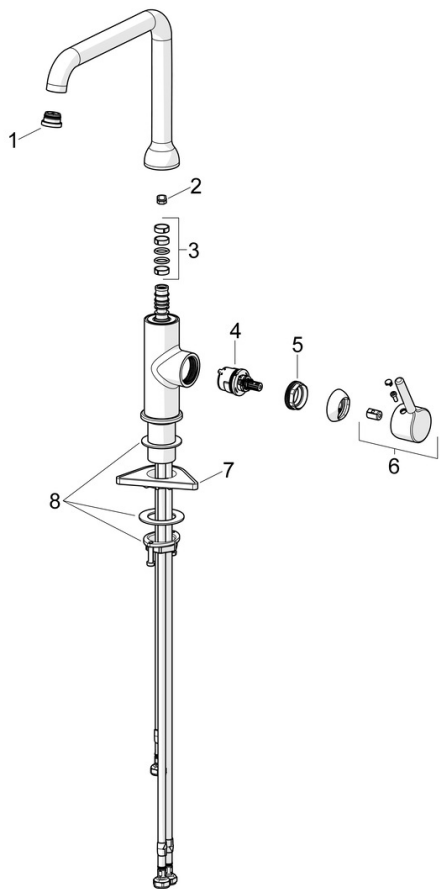

EAN: 4057304019876
static.hansa.com/5422110733

- Kuchyňa
- Jednopaková s bočným ovládaním, Pre beztlakové ohrievače vody
- Stojanková
- Čierna matná
- Otočné výtokové rameno
- CASCADE® - aerátor, Aerátor s laminárnym prúdom vody
- Jedna ovládacia páka / rukoväť, Pin - tyčinková páka, Páka so symbolom teplej a studenej vody
- Funkcie pre nastavenie maximálnej teploty a prietoku vody
- \varnothing 30 mm keramická kartuša pre ovládanie teploty a prietoku vody
- Flexibilné pripojovacie hadičky
- Telo batérie z mosadze DZR

Technické údaje

Technické vlastnosti

Dodávka teplej vody	max. +70°C
Pracovný tlak	0.5-10 bar
Spojovacia veľkosť	G3/8
Projection	255 mm
Spätná klapka (STN EN 1717)	AA
Materiál	Mosadz

Predpisy

Norma EN	EN 817
Trieda hlučnosti	I (ISO 3822)

Schválenia a Prehlásenia

Vyhlásenie o zhode	DoC
EPD	S-P-06396

Náhradné diely

SP5422110733

	Názov	Kód
01	Aerator a kľúč, Cascade SLC TJ A Čierna matná	1014808V-33
02	Obmedzovač, 60° / 0°	59914264
02	Obmedzovač, 120° Ukončené	59914429
03	Tesnenie výtokového ramena	59914431
04	Kartuš, 3.0	1014428V
05	Prítlačná matica, M34x1.5	1012133V
06	Ovládacia rukoväť Čierna matná	1001749V-33
07	Podložka	59910008
08	Upevňovací set	59913371