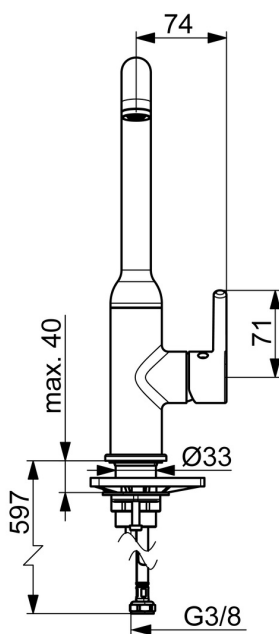

EAN: 4057304019876
static.hansa.com/5422110733

- Kuchyňa
- Jednopaková s bočným ovládaním, Pre beztlakové ohrievače vody
- Stojanková
- Čierna matná
- Otočné výtokové rameno
- CASCADE® - aerátor, Aerátor s laminárnym prúdom vody
- Jedna ovládacia páka / rukoväť, Pin - tyčinková páka, Páka so symbolom teplej a studenej vody
- Funkcie pre nastavenie maximálnej teploty a prietoku vody
- \varnothing 30 mm keramická kartuša pre ovládanie teploty a prietoku vody
- Flexibilné pripojovacie hadičky
- Telo batérie z mosadze DZR

Technické údaje

Technické vlastnosti

Dodávka teplej vody	max. +70°C
Pracovný tlak	0.5-10 bar
Spojovacia veľkosť	G3/8
Projection	255 mm
Spätná klapka (STN EN 1717)	AA
Materiál	Mosadz

Predpisy

Norma EN	EN 817
Trieda hlučnosti	I (ISO 3822)

Schválenia a Prehlásenia

Vyhlásenie o zhode	DoC
EPD	S-P-06396

Náhradné diely

SP5422110733

	Názov	Kód
01	Aerator a kľúč, Cascade SLC TJ A Čierna matná	1014808V-33
02	Obmedzovač, 60° / 0°	59914264
02	Obmedzovač, 120° Ukončené	59914429
03	Tesnenie výtokového ramena	59914431
04	Kartuš, 3.0	1014428V
05	Prítlačná matica, M34x1.5	1012133V
06	Ovládacia rukoväť Čierna matná	1001749V-33
07	Podložka	59910008
08	Upevňovací set	59913371