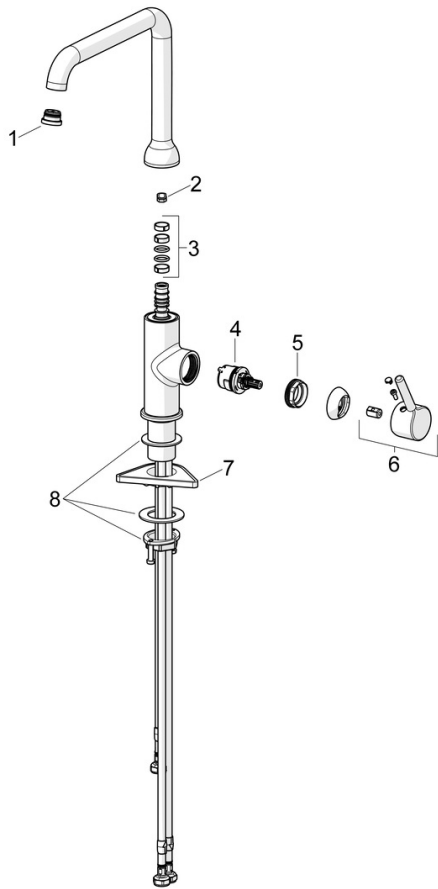

- Keuken
- Eengreeps, zijbediening, Lage druk
- Wastafelmontage
- Mat zwart
- Draaibare uitloop
- CASCADE® mousseur, Kristalheldere laminaire straal
- Eengreeps bediend, Pinhendel, Hendel met warm-koud-aanduiding
- Temperatuurbegrenzer
- Ø 30 mm keramisch binnenwerk voor debiet en temperatuur instelling
- Flexibele aansluitlang(en)
- Kraanhuis gemaakt van DZR messing

### Technische eigenschappen

Warmwatertoevoer	max. +70°C
Werkdruk	0.5-10 bar
Aansluitmaat	G3/8
Projection	255 mm
Terugstroom beveiliging (EN1717)	AA
Materiaal	brass

### SP5422110733

	Naam	Code
01	Mousseur en sleutel, Cascade SLC TJ A Mat zwart	1014808V-33
02	Begrenzer, 60°/0°	59914264
02	Begrenzer, 120° Stopgezet	59914429
03	Dichting uitloop	59914431
04	Binnenwerk, 3.0	1014428V
05	Schroefring, M34x1.5	1012133V
06	Hendel Mat zwart	1001749V-33
07	Verstevigingsplaat	59910008
08	Bevestigingsset	59913371