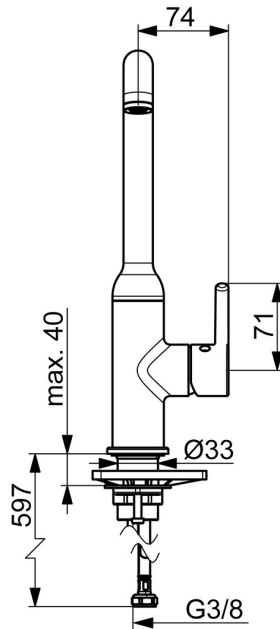

EAN: 4057304019876  
[static.hansa.com/5422110733](https://static.hansa.com/5422110733)

Productnaam: HANSAVANTIS Style Keukenkraan, lage druk, in mat zwart. Deze kraan is speciaal ontworpen voor de keuken en kan gemakkelijk op de wastafel worden gemonteerd. De eengreeps zijbediening maakt het gemakkelijk om de watertemperatuur en -stroom te regelen. De draaibare uitloop zorgt voor flexibiliteit en gemak bij het wassen van groenten en afwassen. Het kraanhuis is gemaakt van DZR messing, wat zorgt voor duurzaamheid en betrouwbaarheid. De pinhendel en hendel met warm-koud-aanduiding maken het gebruiksgemak compleet. Dit nieuwe product is een must-have voor elke moderne keuken.

- Keuken
- Eengreeps, zijbediening, Lage druk
- Wastafelmontage
- Mat zwart
- Draaibare uitloop
- CASCADE® mousseur, Kristalheldere laminaire straal
- Eengreeps bediend, Pinhendel, Hendel met warm-koud-aanduiding
- Temperatuurbegrenzer
- Ø 30 mm keramisch binnenwerk voor debiet en temperatuur instelling
- Flexibele aansluitlang(en)
- Kraanhuis gemaakt van DZR messing

### Technische eigenschappen

Warmwatertoevoer	max. +70°C
Werkdruk	0.5-10 bar
Aansluitmaat	G3/8
Projection	255 mm
Terugstroom beveiliging (EN1717)	AA
Materiaal	brass