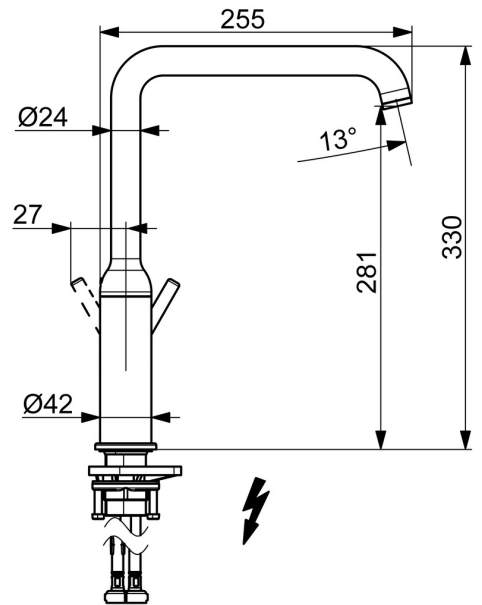

- Keuken
- Eengreeps, zijbediening, Lage druk
- Wastafelmontage
- Mat zwart
- Draaibare uitloop
- CASCADE® mousseur, Kristalheldere laminaire straal
- Eengreeps bediend, Pinhendel, Hendel met warm-koud-aanduiding
- Temperatuurbegrenzer
- Ø 30 mm keramisch binnenwerk voor debiet en temperatuur instelling
- Flexibele aansluitlang(en)
- Kraanhuis gemaakt van DZR messing

### Technische eigenschappen

Warmwatertoevoer	max. +70°C
Werkdruk	0.5-10 bar
Aansluitmaat	G3/8
Projection	255 mm
Terugstroom beveiliging (EN1717)	AA
Materiaal	brass