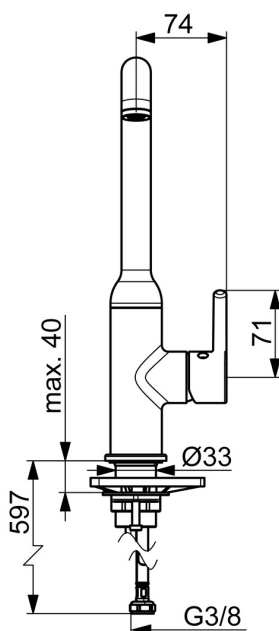

EAN: 4057304019876  
[static.hansa.com/5422110733](http://static.hansa.com/5422110733)

- Kuchyň
- Jednopáková s bočním ovládním, Pro beztlakové ohřivače vody
- Stojánková
- Černá matná
- Otočné výtokové rameno
- CASCADE® aerátor, Aerátor s laminárním proudem vody
- Jedna ovládací páka / rukojeť, Pin - ovládací páka s tyčinkou, Páka se symboly teplé a studené vody
- Funkce pro nastavení maximální teploty a průtoku vody
- $\varnothing$  30 mm keramická kartuše pro ovládní teploty a průtoku vody
- Flexibilní připojovací hadice
- Tělo baterie z mosazi DZR

### Technické vlastnosti

|   |            |
|---|------------|
| Zdroj teplé vody                              | max. +70°C |
| Pracovní tlak                                 | 0.5-10 bar |
| Velikost přípojky                             | G3/8       |
| Projection                                    | 255 mm     |
| Zabezpečení proti zpětnému toku (ČSN EN 1717) | AA         |
| Materiál                                      | Mosaz      |