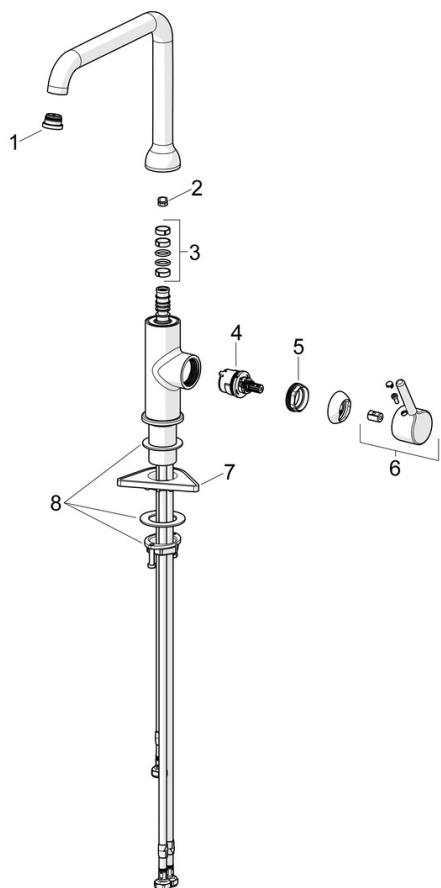

Náhradní díly

SP5422110733

	Název	Kód
01	Aerator a klíč, Cascade SLC TJ A Černá matná	1014808V-33
02	Omezovač, 60° / 0°	59914264
02	Omezovač, 120° Ukončeno	59914429
03	Těsnění výtokového ramene	59914431
04	Kartuše, 3.0	1014428V
05	Upevňovací matice, M34x1.5	1012133V
06	Páka Černá matná	1001749V-33
07	Upevňovací destička	59910008
08	Upevňovací set	59913371