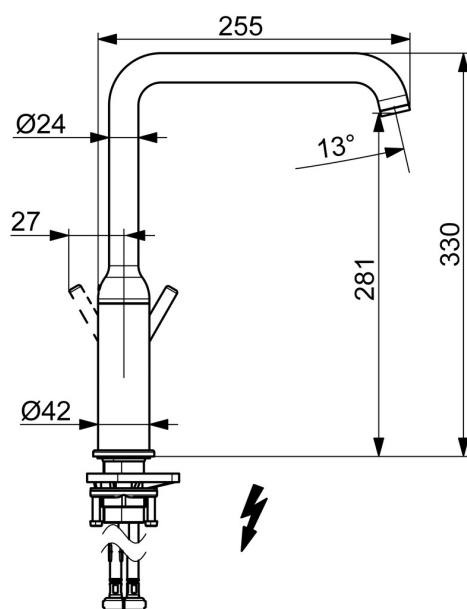

EAN: 4057304019876  
[static.hansa.com/5422110733](http://static.hansa.com/5422110733)

- Kuchyň
- Jednopáková s bočním ovládním, Pro beztlakové ohřivače vody
- Stojánková
- Černá matná
- Otočné výtokové rameno
- CASCADE® aerátor, Aerátor s laminárním proudem vody
- Jedna ovládací páka / rukojeť, Pin - ovládací páka s tyčinkou, Páka se symboly teplé a studené vody
- Funkce pro nastavení maximální teploty a průtoku vody
- $\varnothing$  30 mm keramická kartuše pro ovládní teploty a průtoku vody
- Flexibilní připojovací hadice
- Tělo baterie z mosazi DZR

### Technické vlastnosti

|   |            |
|---|------------|
| Zdroj teplé vody                              | max. +70°C |
| Pracovní tlak                                 | 0.5-10 bar |
| Velikost přípojky                             | G3/8       |
| Projection                                    | 255 mm     |
| Zabezpečení proti zpětnému toku (ČSN EN 1717) | AA         |
| Materiál                                      | Mosaz      |