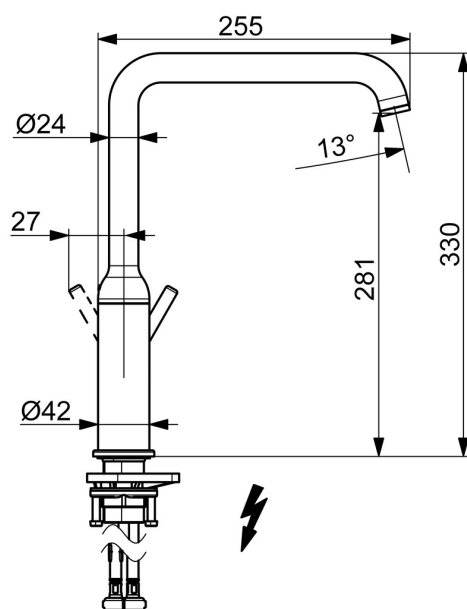

EAN: 4057304019838
static.hansa.com/54221107

- Kuchyňa
- Jednopáková s bočným ovládaním, Pre beztlakové ohrievače vody
- Stojanková
- Chróm
- Otočné výtokové rameno
- CASCADE® - aerátor, Aerátor s laminárnym prúdom vody
- Jedna ovládacia páka / rukoväť, Pin - tyčinková páka, Páka so symbolom teplej a studenej vody
- Funkcie pre nastavenie maximálnej teploty a prietoku vody
- Ø 30 mm keramická kartuša pre ovládanie teploty a prietoku vody
- Flexibilné pripojovacie hadičky
- Telo batérie z mosadze DZR

Technické údaje

Technické vlastnosti

Dodávka teplej vody	max. +70°C
Pracovný tlak	0.5-10 bar
Spojovacia veľkosť	G3/8
Projekcion	255 mm
Spätná klapka (STN EN 1717)	AA
Materiál	Mosadz

Predpisy

Norma EN	EN 817
Trieda hlučnosti	I (ISO 3822)

Schválenia a Prehlásenia

Vyhlásenie o zhode	DoC
EPD	S-P-06396

Náhradné diely

SP54221107

	Názov	Kód
01	Aerator a kľúč, Cascade SLC TJ V	1017751V
02	Obmedzovač, 60° / 0°	59914264
02	Obmedzovač, 120° Ukončené	59914429
03	Tesnenie výtokového ramena	59914431
04	Kartuš, 3.0	1014428V
05	Prítlačná matica, M34x1.5	1012133V
06	Krytka	1012132V
07	Záslepka	1012105V
08	Ovládacia rukoväť	1001749V
09	Podložka	59910008
10	Upevňovací set	59913371