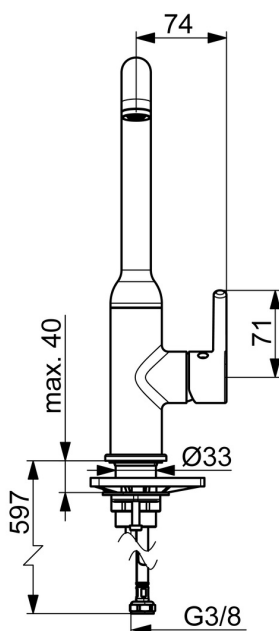

EAN: 4057304019838
static.hansa.com/54221107

- Kuchyňa
- Jednopáková s bočným ovládaním, Pre beztlakové ohrievače vody
- Stojanková
- Chróm
- Otočné výtokové rameno
- CASCADE® - aerátor, Aerátor s laminárnym prúdom vody
- Jedna ovládacia páka / rukoväť, Pin - tyčinková páka, Páka so symbolom teplej a studenej vody
- Funkcie pre nastavenie maximálnej teploty a prietoku vody
- Ø 30 mm keramická kartuša pre ovládanie teploty a prietoku vody
- Flexibilné pripojovacie hadičky
- Telo batérie z mosadze DZR

Technické údaje

Technické vlastnosti

Dodávka teplej vody	max. +70°C
Pracovný tlak	0.5-10 bar
Spojovacia veľkosť	G3/8
Projekcion	255 mm
Spätná klapka (STN EN 1717)	AA
Materiál	Mosadz

Predpisy

Norma EN	EN 817
Trieda hlučnosti	I (ISO 3822)

Schválenia a Prehlásenia

Vyhlásenie o zhode	DoC
EPD	S-P-06396

Náhradné diely

SP54221107

	Názov	Kód
01	Aerator a kľúč, Cascade SLC TJ V	1017751V
02	Obmedzovač, 60° / 0°	59914264
02	Obmedzovač, 120° Ukončené	59914429
03	Tesnenie výtokového ramena	59914431
04	Kartuš, 3.0	1014428V
05	Prítlačná matica, M34x1.5	1012133V
06	Krytka	1012132V
07	Záslepka	1012105V
08	Ovládacia rukoväť	1001749V
09	Podložka	59910008
10	Upevňovací set	59913371