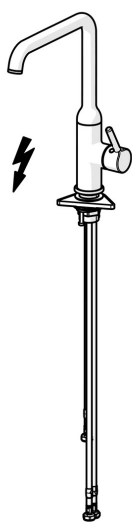

EAN: 4057304019838
static.hansa.com/54221107

- Kuchyňa
- Jednopáková s bočným ovládaním, Pre beztlakové ohrievače vody
- Stojanková
- Chróm
- Otočné výtokové rameno
- CASCADE® - aerátor, Aerátor s laminárnym prúdom vody
- Jedna ovládacia páka / rukoväť, Pin - tyčinková páka, Páka so symbolom teplej a studenej vody
- Funkcie pre nastavenie maximálnej teploty a prietoku vody
- Ø 30 mm keramická kartuša pre ovládanie teploty a prietoku vody
- Flexibilné pripojovacie hadičky
- Telo batérie z mosadze DZR

Technické údaje

Technické vlastnosti

Dodávka teplej vody	max. +70°C
Pracovný tlak	0.5-10 bar
Spojovacia veľkosť	G3/8
Projekcion	255 mm
Spätná klapka (STN EN 1717)	AA
Materiál	Mosadz

Predpisy

Norma EN	EN 817
Trieda hlučnosti	I (ISO 3822)

Schválenia a Prehlásenia

Vyhlásenie o zhode	DoC
EPD	S-P-06396

Náhradné diely

SP54221107

	Názov	Kód
01	Aerator a kľúč, Cascade SLC TJ V	1017751V
02	Obmedzovač, 60° / 0°	59914264
02	Obmedzovač, 120° Ukončené	59914429
03	Tesnenie výtokového ramena	59914431
04	Kartuš, 3.0	1014428V
05	Prítlačná matica, M34x1.5	1012133V
06	Krytka	1012132V
07	Záslepka	1012105V
08	Ovládacia rukoväť	1001749V
09	Podložka	59910008
10	Upevňovací set	59913371