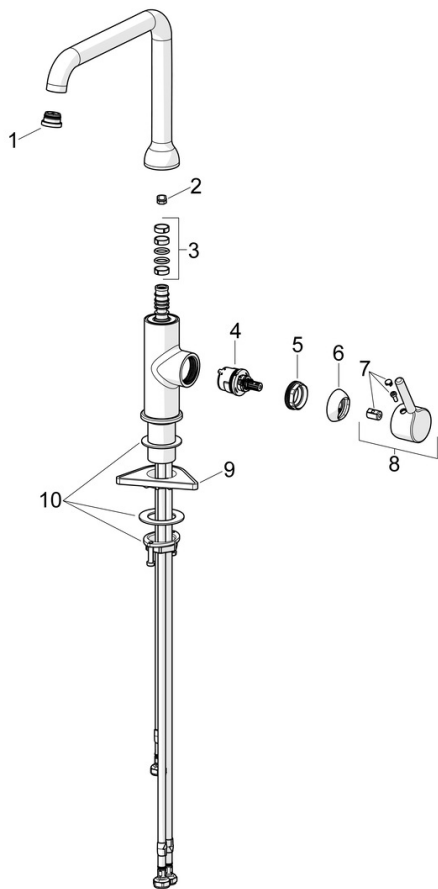

EAN: 4057304019838
static.hansa.com/54221107

- Kuchyňa
- Jednopáková s bočným ovládaním, Pre beztlakové ohrievače vody
- Stojanková
- Chróm
- Otočné výtokové rameno
- CASCADE® - aerátor, Aerátor s laminárnym prúdom vody
- Jedna ovládacia páka / rukoväť, Pin - tyčinková páka, Páka so symbolom teplej a studenej vody
- Funkcie pre nastavenie maximálnej teploty a prietoku vody
- Ø 30 mm keramická kartuša pre ovládanie teploty a prietoku vody
- Flexibilné pripojovacie hadičky
- Telo batérie z mosadze DZR

Technické údaje

Technické vlastnosti

Dodávka teplej vody	max. +70°C
Pracovný tlak	0.5-10 bar
Spojovacia veľkosť	G3/8
Projekcion	255 mm
Spätná klapka (STN EN 1717)	AA
Materiál	Mosadz

Predpisy

Norma EN	EN 817
Trieda hlučnosti	I (ISO 3822)

Schválenia a Prehlásenia

Vyhlásenie o zhode	DoC
EPD	S-P-06396

Náhradné diely

SP54221107

	Názov	Kód
01	Aerator a kľúč, Cascade SLC TJ V	1017751V
02	Obmedzovač, 60° / 0°	59914264
02	Obmedzovač, 120° Ukončené	59914429
03	Tesnenie výtokového ramena	59914431
04	Kartuš, 3.0	1014428V
05	Prítlačná matica, M34x1.5	1012133V
06	Krytka	1012132V
07	Záslepka	1012105V
08	Ovládacia rukoväť	1001749V
09	Podložka	59910008
10	Upevňovací set	59913371