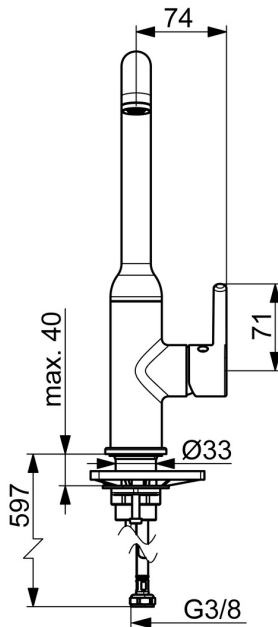

EAN: 4057304019838
static.hansa.com/54221107

Productnaam: HANSAVANTIS Style Keukenkraan (lage druk)

Deze elegante keukenkraan is een aanwinst voor elke keuken. De eengreeps zijbediening maakt het gemakkelijk om de watertemperatuur en -stroom aan te passen. De draaibare uitloop zorgt voor een optimale flexibiliteit tijdens het gebruik. Het kraanhuis is gemaakt van DZR messing, wat zorgt voor duurzaamheid en betrouwbaarheid. De chrome afwerking geeft de kraan een stijlvolle uitstraling die past bij elke moderne keuken. Dit product is geschikt voor wastafelmontage en heeft een lage druk. Upgrade uw keuken met deze nieuwe klassieker!

- Keuken
- Eengreeps, zijbediening, Lage druk
- Wastafelmontage
- Chrom
- Draaibare uitloop
- CASCADE® mousseur, Kristalheldere laminaire straal
- Eengreeps bediend, Pinhendel, Hendel met warm-koud-aanduiding
- Temperatuurbegrenzer
- \varnothing 30 mm keramisch binnenwerk voor debiet en temperatuur instelling
- Flexibele aansluitlang(en)
- Kraanhuis gemaakt van DZR messing

Technische gegevens

Technische eigenschappen

Warmwatertoevoer	max. +70°C
Werkdruk	0.5-10 bar
Aansluitmaat	G3/8
Projection	255 mm
Terugstroom beveiliging (EN1717)	AA
Materiaal	brass

Voorschriften

EN-norm	EN 817
Geluidsklasse	I (ISO 3822)

Toestemmingen en Verklaringen

Verklaring van overeenstemming	DoC
EPD	S-P-06396

Reserveonderdelen

SP54221107

	Naam	Code
01	Mousseur en sleutel, Cascade SLC TJ V	1017751V
02	Begrenzer, 60°/0°	59914264
02	Begrenzer, 120° Stopgezet	59914429
03	Dichting uitloop	59914431
04	Binnenwerk, 3.0	1014428V
05	Schroefring, M34x1.5	1012133V
06	Kap Chroom	1012132V
07	Sierdop Chroom	1012105V
08	Hendel Chroom	1001749V
09	Verstevigingsplaat	59910008
10	Bevestigingsset	59913371