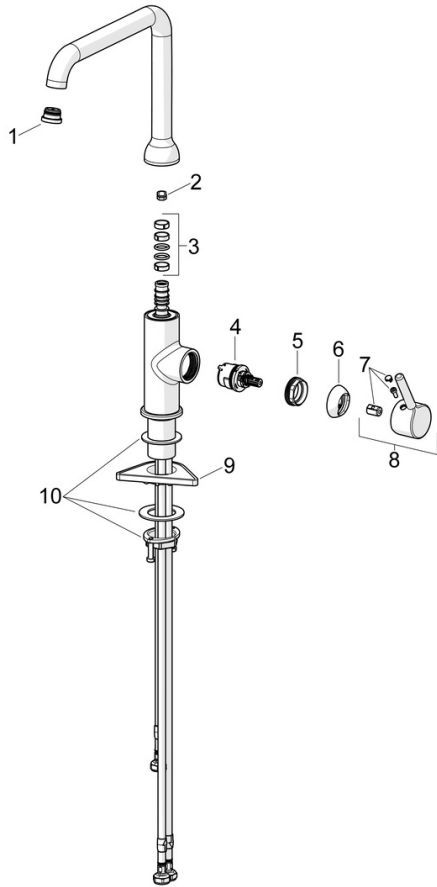

EAN: 4057304019838
static.hansa.com/54221107

Productnaam: HANSAVANTIS Style Keukenkraan (lage druk)

Deze elegante keukenkraan is een aanwinst voor elke keuken. De eengreeps zijbediening maakt het gemakkelijk om de watertemperatuur en -stroom aan te passen. De draaibare uitloop zorgt voor een optimale flexibiliteit tijdens het gebruik. Het kraanhuis is gemaakt van DZR messing, wat zorgt voor duurzaamheid en betrouwbaarheid. De chrome afwerking geeft de kraan een stijlvolle uitstraling die past bij elke moderne keuken. Dit product is geschikt voor wastafelmontage en heeft een lage druk. Upgrade uw keuken met deze nieuwe klassieker!

- Keuken
- Eengreeps, zijbediening, Lage druk
- Wastafelmontage
- Chrom
- Draaibare uitloop
- CASCADE® mousseur, Kristalheldere laminaire straal
- Eengreeps bediend, Pinhendel, Hendel met warm-koud-aanduiding
- Temperatuurbegrenzer
- \varnothing 30 mm keramisch binnenwerk voor debiet en temperatuur instelling
- Flexibele aansluitlang(en)
- Kraanhuis gemaakt van DZR messing

Technische gegevens

Technische eigenschappen

Warmwatertoevoer	max. +70°C
Werkdruk	0.5-10 bar
Aansluitmaat	G3/8
Projection	255 mm
Terugstroom beveiliging (EN1717)	AA
Materiaal	brass

Voorschriften

EN-norm	EN 817
Geluidsklasse	I (ISO 3822)

Toestemmingen en Verklaringen

Verklaring van overeenstemming	DoC
EPD	S-P-06396

Reserveonderdelen

SP54221107

	Naam	Code
01	Mousseur en sleutel, Cascade SLC TJ V	1017751V
02	Begrenzer, 60°/0°	59914264
02	Begrenzer, 120° Stopgezet	59914429
03	Dichting uitloop	59914431
04	Binnenwerk, 3.0	1014428V
05	Schroefring, M34x1.5	1012133V
06	Kap Chroom	1012132V
07	Sierdop Chroom	1012105V
08	Hendel Chroom	1001749V
09	Verstevigingsplaat	59910008
10	Bevestigingsset	59913371