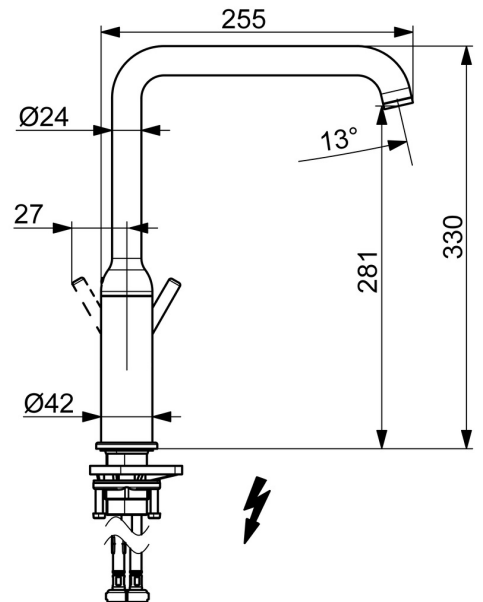

EAN: 4057304019838
static.hansa.com/54221107

Productnaam: HANSAVANTIS Style Keukenkraan (lage druk)

Deze elegante keukenkraan is een aanwinst voor elke keuken. De eengreeps zijbediening maakt het gemakkelijk om de watertemperatuur en -stroom aan te passen. De draaibare uitloop zorgt voor een optimale flexibiliteit tijdens het gebruik. Het kraanhuis is gemaakt van DZR messing, wat zorgt voor duurzaamheid en betrouwbaarheid. De chrome afwerking geeft de kraan een stijlvolle uitstraling die past bij elke moderne keuken. Dit product is geschikt voor wastafelmontage en heeft een lage druk. Upgrade uw keuken met deze nieuwe klassieker!

- Keuken
- Eengreeps, zijbediening, Lage druk
- Wastafelmontage
- Chrom
- Draaibare uitloop
- CASCADE® mousseur, Kristalheldere laminaire straal
- Eengreeps bediend, Pinhendel, Hendel met warm-koud-aanduiding
- Temperatuurbegrenzer
- \varnothing 30 mm keramisch binnenwerk voor debiet en temperatuur instelling
- Flexibele aansluitlang(en)
- Kraanhuis gemaakt van DZR messing

Technische gegevens

Technische eigenschappen

Warmwatertoevoer	max. +70°C
Werkdruk	0.5-10 bar
Aansluitmaat	G3/8
Projection	255 mm
Terugstroom beveiliging (EN1717)	AA
Materiaal	brass

Voorschriften

EN-norm	EN 817
Geluidsklasse	I (ISO 3822)

Toestemmingen en Verklaringen

Verklaring van overeenstemming	DoC
EPD	S-P-06396

Reserveonderdelen

SP54221107

	Naam	Code
01	Mousseur en sleutel, Cascade SLC TJ V	1017751V
02	Begrenzer, 60°/0°	59914264
02	Begrenzer, 120° Stopgezet	59914429
03	Dichting uitloop	59914431
04	Binnenwerk, 3.0	1014428V
05	Schroefring, M34x1.5	1012133V
06	Kap Chroom	1012132V
07	Sierdop Chroom	1012105V
08	Hendel Chroom	1001749V
09	Verstevigingsplaat	59910008
10	Bevestigingsset	59913371