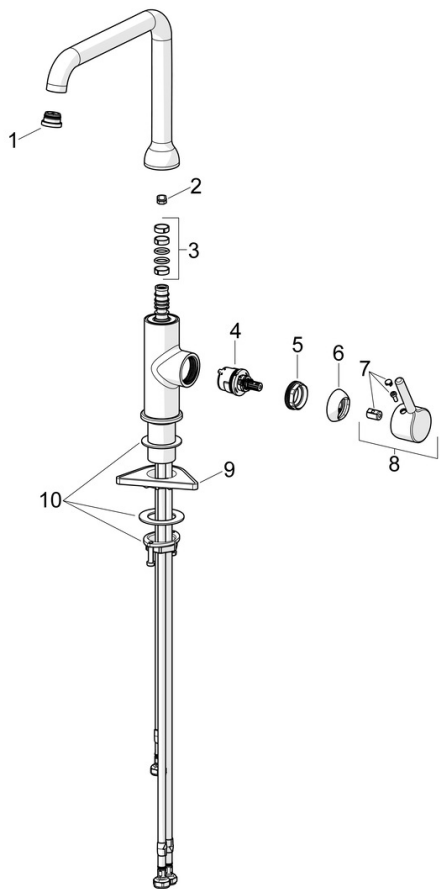

EAN: 4057304019838
static.hansa.com/54221107

- Kuchyňě
- Jednopáková s bočním ovládním, Pro beztlakové ohřivače vody
- Stojánková
- Chrom
- Otočné výtokové rameno
- CASCADE® aerátor, Aerátor s laminárním proudem vody
- Jedna ovládací páka / rukojeť, Páka - ovládací páka s tyčinkou, Páka se symboly teplé a studené vody
- Funkce pro nastavení maximální teploty a průtoku vody
- \varnothing 30 mm keramická kartuše pro ovládní teploty a průtoku vody
- Flexibilní připojovací hadice
- Tělo baterie z mosazi DZR

Technické údaje

Technické vlastnosti

Zdroj teplé vody	max. +70°C
Pracovní tlak	0.5-10 bar
Velikost přípojky	G3/8
Projection	255 mm
Zabezpečení proti zpětnému toku (ČSN EN 1717)	AA
Materiál	Mosaz

Předpisy

Norma EN	EN 817
Třída hlučnosti	I (ISO 3822)

Schválení a Prohlášení

Prohlášení o shodě	DoC
EPD	S-P-06396

Náhradní díly

SP54221107

	Název	Kód
01	Aerator a klíč, Cascade SLC TJ V	1017751V
02	Omezovač, 60° / 0°	59914264
02	Omezovač, 120° Ukončeno	59914429
03	Těsnění výtokového ramene	59914431
04	Kartuše, 3.0	1014428V
05	Upevňovací matice, M34x1.5	1012133V
06	Krytka	1012132V
07	Záslepka	1012105V
08	Páka	1001749V
09	Upevňovací destička	59910008
10	Upevňovací set	59913371