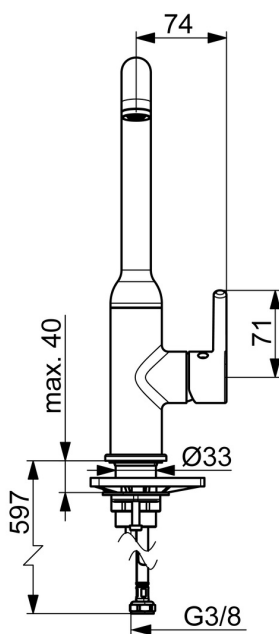

EAN: 4057304019838
static.hansa.com/54221107

- Kuchyňě
- Jednopáková s bočním ovládním, Pro beztlakové ohřivače vody
- Stojánková
- Chrom
- Otočné výtokové rameno
- CASCADE® aerátor, Aerátor s laminárním proudem vody
- Jedna ovládací páka / rukojeť, Páka - ovládací páka s tyčinkou, Páka se symboly teplé a studené vody
- Funkce pro nastavení maximální teploty a průtoku vody
- \varnothing 30 mm keramická kartuše pro ovládní teploty a průtoku vody
- Flexibilní připojovací hadice
- Tělo baterie z mosazi DZR

Technické údaje

Technické vlastnosti

Zdroj teplé vody	max. +70°C
Pracovní tlak	0.5-10 bar
Velikost přípojky	G3/8
Projection	255 mm
Zabezpečení proti zpětnému toku (ČSN EN 1717)	AA
Materiál	Mosaz

Předpisy

Norma EN	EN 817
Třída hlučnosti	I (ISO 3822)

Schválení a Prohlášení

Prohlášení o shodě	DoC
EPD	S-P-06396

Náhradní díly

SP54221107

	Název	Kód
01	Aerator a klíč, Cascade SLC TJ V	1017751V
02	Omezovač, 60° / 0°	59914264
02	Omezovač, 120° Ukončeno	59914429
03	Těsnění výtokového ramene	59914431
04	Kartuše, 3.0	1014428V
05	Upevňovací matice, M34x1.5	1012133V
06	Krytka	1012132V
07	Záslepka	1012105V
08	Páka	1001749V
09	Upevňovací destička	59910008
10	Upevňovací set	59913371