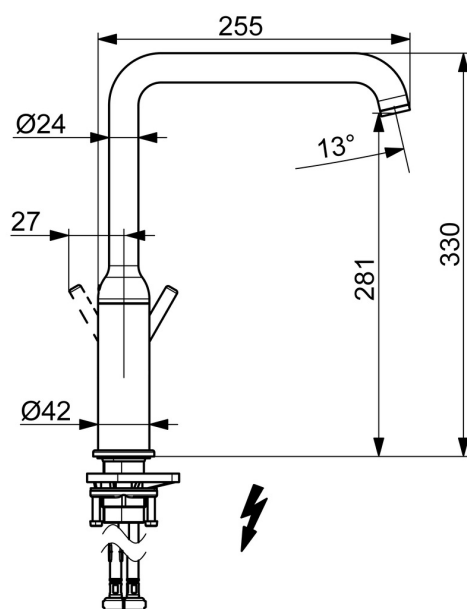

EAN: 4057304019838
static.hansa.com/54221107

- Kuchyňě
- Jednopáková s bočním ovládním, Pro beztlakové ohřivače vody
- Stojánková
- Chrom
- Otočné výtokové rameno
- CASCADE® aerátor, Aerátor s laminárním proudem vody
- Jedna ovládací páka / rukojeť, Páka - ovládací páka s tyčinkou, Páka se symboly teplé a studené vody
- Funkce pro nastavení maximální teploty a průtoku vody
- \varnothing 30 mm keramická kartuše pro ovládní teploty a průtoku vody
- Flexibilní připojovací hadice
- Tělo baterie z mosazi DZR

Technické údaje

Technické vlastnosti

Zdroj teplé vody	max. +70°C
Pracovní tlak	0.5-10 bar
Velikost přípojky	G3/8
Projection	255 mm
Zabezpečení proti zpětnému toku (ČSN EN 1717)	AA
Materiál	Mosaz

Předpisy

Norma EN	EN 817
Třída hlučnosti	I (ISO 3822)

Schválení a Prohlášení

Prohlášení o shodě	DoC
EPD	S-P-06396

Náhradní díly

SP54221107

	Název	Kód
01	Aerator a klíč, Cascade SLC TJ V	1017751V
02	Omezovač, 60° / 0°	59914264
02	Omezovač, 120° Ukončeno	59914429
03	Těsnění výtokového ramene	59914431
04	Kartuše, 3.0	1014428V
05	Upevňovací matice, M34x1.5	1012133V
06	Krytka	1012132V
07	Záslepka	1012105V
08	Páka	1001749V
09	Upevňovací destička	59910008
10	Upevňovací set	59913371