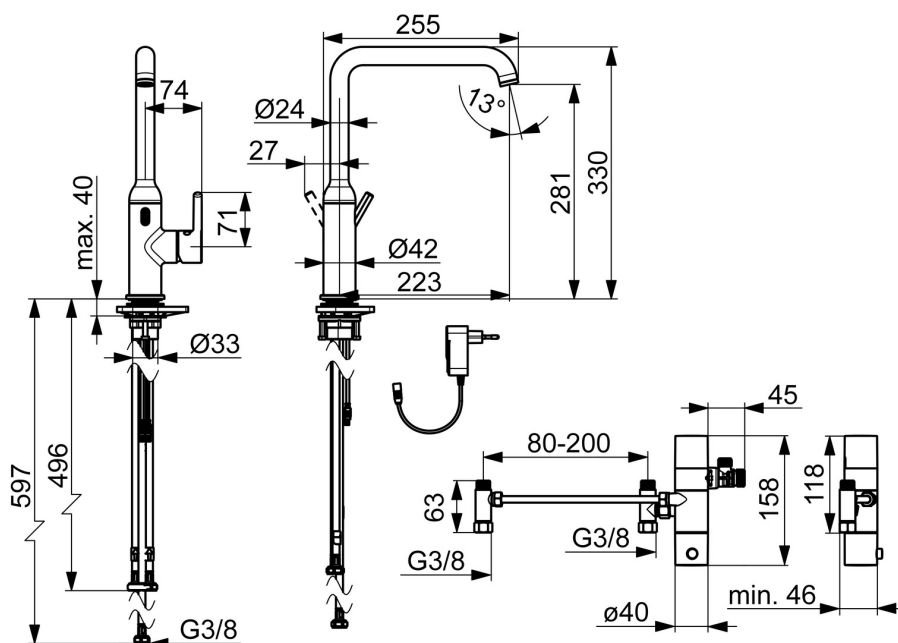

EAN: 4057304022159
static.hansa.com/5421220981

- Kuchyně
- Hybridní, Zásuvkový transformátor, Bluetooth®
- Stojánková
- Broušený bronz
- Otočné výtokové rameno
- CASCADE® aerátor
- Jedna ovládací páka / rukojeť, Páka se symboly teplé a studené vody
- Funkce pro nastavení maximální teploty a průtoku vody
- \varnothing 30 mm keramická eco kartuše pro ovládání teploty a průtoku vody
- Advanced PSD sensor, Elektromagnetický ventil řízený impulsem, Zdroj napájení
- Flexibilní přípojovací hadice
- Tělo baterie z mosazi DZR

Technické údaje

Vlastnosti průtoku

Průtokové množství při 3 bar **10.8 l/min**

Technické vlastnosti

Zdroj teplé vody **max. +70°C**
 Pracovní tlak **0.5-10 bar**
 Velikost přípojky **G3/8**
 Projection **255 mm**
 Zabezpečení proti zpětnému toku (ČSN EN 1717) **EB**
 Materiál **Mosaz**

Třída hlučnosti **I (ISO 3822)**

Třída ochrany **IP 55 / transformer IP 20**

Schválení a Prohlášení

Prohlášení o shodě **RED**
 EPD **S-P-07817**

Náhradní díly

SP54212209CLR

	Název	Kód
01	Omezovač, 60°/0°	59914264
01	Omezovač, 120° Ukončeno	59914429
02	Těsnění výtokového ramene	59914431
03	Senzor, 3/9 V, Bluetooth	1014212V
04	Kartuše, 3.0	1014428V
05	Upevňovací matice, M34x1.5	1012133V
06	Upevňovací destička	59910008
07	Upevňovací set	59913371
08	Pilot ventil, 3 V	59914338
09	Termoelement/Kartuše, 3.4	59914114
10	Ovladač regulátoru teploty	602062V
11	Napájecí zdroj, 230/9 V, 550 mA	64490900