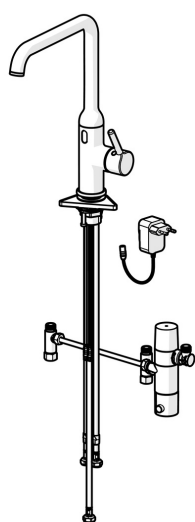

EAN: 4057304022159
static.hansa.com/5421220981

- Kuchyně
- Hybridní, Zásuvkový transformátor, Bluetooth®
- Stojánková
- Broušený bronz
- Otočné výtokové rameno
- CASCADE® aerátor
- Jedna ovládací páka / rukojeť, Páka se symboly teplé a studené vody
- Funkce pro nastavení maximální teploty a průtoku vody
- \varnothing 30 mm keramická eco kartuše pro ovládání teploty a průtoku vody
- Advanced PSD sensor, Elektromagnetický ventil řízený impulsem, Zdroj napájení
- Flexibilní přípojovací hadice
- Tělo baterie z mosazi DZR

Technické údaje

Vlastnosti průtoku

Průtokové množství při 3 bar **10.8 l/min**

Technické vlastnosti

Zdroj teplé vody **max. +70°C**
 Pracovní tlak **0.5-10 bar**
 Velikost přípojky **G3/8**
 Projection **255 mm**
 Zabezpečení proti zpětnému toku (ČSN EN 1717) **EB**
 Materiál **Mosaz**