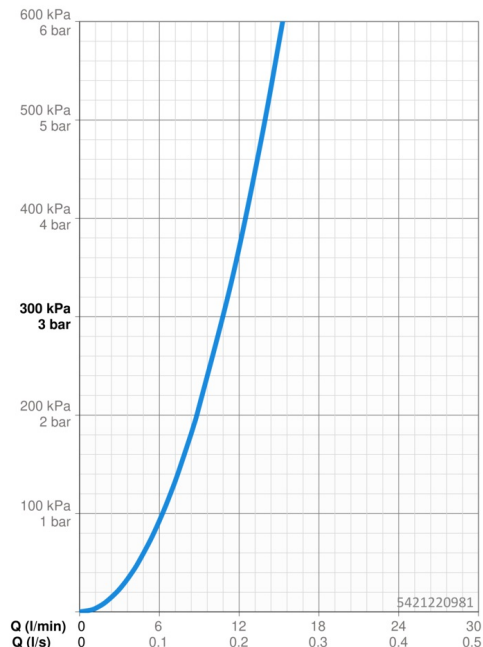

Technické údaje

Vlastnosti průtoku

Průtokové množství při 3 bar **10.8 l/min**

Technické vlastnosti

Zdroj teplé vody **max. +70°C**
Pracovní tlak **0.5-10 bar**
Velikost přípojky **G3/8**
Projection **255 mm**
Zabezpečení proti zpětnému toku (ČSN EN 1717) **EB**
Materiál **Mosaz**

Nastavení softwaru

Automatické spláchnutí **30 s (1-1800 s)**
Automatická doba spláchnutí **30 s (1-1800 s)**
Max. doba průtoku **10 s (1-1800s)**

Elektronické vlastnosti

Napájecí napětí **230 / 9 V**
Bluetooth version **5.x (D060576)**

Předpisy

EU Directive **C € Radio Equipment Directive 2014/53/EU , Low Voltage Directive 2014/35/EU , EMC Directive 2014/30/EU , RoHS Directive 2011/65/EU**

Norma EN **ETSI EN 301 489-1 V1.9.2 , ETSI EN 300 328 v2.2.2 , EN 61000-6-1:2007 , EN 61000-6-3:2007+A1:2011+AC:2012 , EN 60335-1:2012+A11+A13+A14+A14+A2+A15:2021, Part 19.11.4**

Třída hlučnosti **I (ISO 3822)**

Třída ochrany **IP 55 / transformer IP 20**

Schválení a Prohlášení

Prohlášení o shodě **RED**
EPD **S-P-07817**