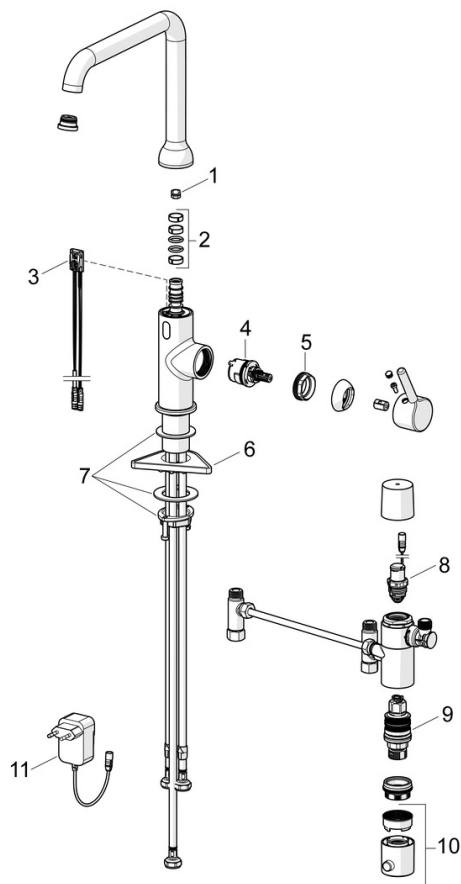

Technické údaje

Vlastnosti průtoku

Průtokové množství při 3 bar **10.8 l/min**

Technické vlastnosti

Zdroj teplé vody **max. +70°C**
 Pracovní tlak **0.5-10 bar**
 Velikost přípojky **G3/8**
 Projection **255 mm**
 Zabezpečení proti zpětnému toku (ČSN EN 1717) **EB**
 Materiál **Mosaz**

Třída hlučnosti **I (ISO 3822)**

Třída ochrany **IP 55 / transformer IP 20**

Schválení a Prohlášení

Prohlášení o shodě **RED**
 EPD **S-P-07817**

Náhradní díly

SP54212209CLR

	Název	Kód
01	Omezovač, 60°/0°	59914264
01	Omezovač, 120° Ukončeno	59914429
02	Těsnění výtokového ramene	59914431
03	Senzor, 3/9 V, Bluetooth	1014212V
04	Kartuše, 3.0	1014428V
05	Upevňovací matice, M34x1.5	1012133V
06	Upevňovací destička	59910008
07	Upevňovací set	59913371
08	Pilot ventil, 3 V	59914338
09	Termoelement/Kartuše, 3.4	59914114
10	Ovladač regulátoru teploty	602062V
11	Napájecí zdroj, 230/9 V, 550 mA	64490900