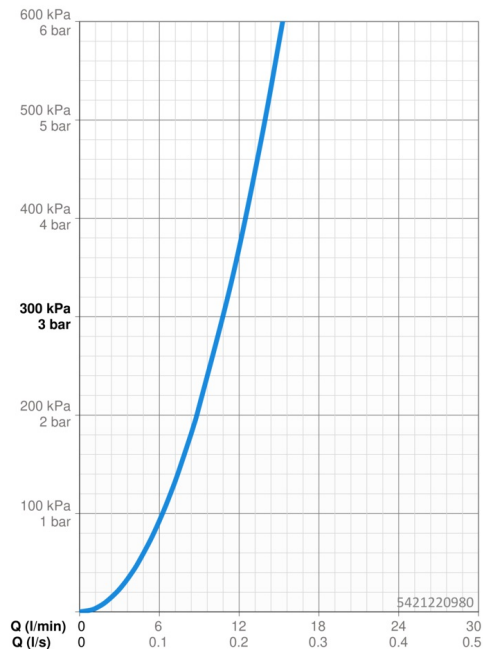

Technické údaje

Vlastnosti prietoku

Prietok pri tlaku 3 bar **10.8 l/min**

Technické vlastnosti

Dodávka teplej vody **max. +70°C**
Pracovný tlak **0.5-10 bar**
Spojovacia veľkosť **G3/8**
Projection **255 mm**
Spätná klapka (STN EN 1717) **EB**
Materiál **Mosadz**

Softvérové nastavenia

Automatický oplach **30 s (1-1800 s)**
Doba automatického oplachu **30 s (1-1800 s)**
Max. doba prietoku **10 s (1-1800s)**

Elektronické vlastnosti

Elektrické pripojenie **230 / 9 V**
Bluetooth version **5.x (D060576)**

Predpisy

Smernica o EU **C € Radio Equipment Directive 2014/53/EU , Low Voltage Directive 2014/35/EU , EMC Directive 2014/30/EU , RoHS Directive 2011/65/EU**

Norma EN **ETSI EN 301 489-1 V1.9.2 , ETSI EN 300 328 v2.2.2 , EN 61000-6-1:2007 , EN 61000-6-3:2007+A1:2011+AC:2012 , EN 60335-1:2012+A11+A13+A14+A2+A15:2021, Part 19.11.4**

Trieda hlučnosti **I (ISO 3822)**

Trieda ochrany **IP 55 / transformer IP 20**

Schválenia a Prehlásenia

Vyhlásenie o zhode **RED**
EPD **S-P-07817**