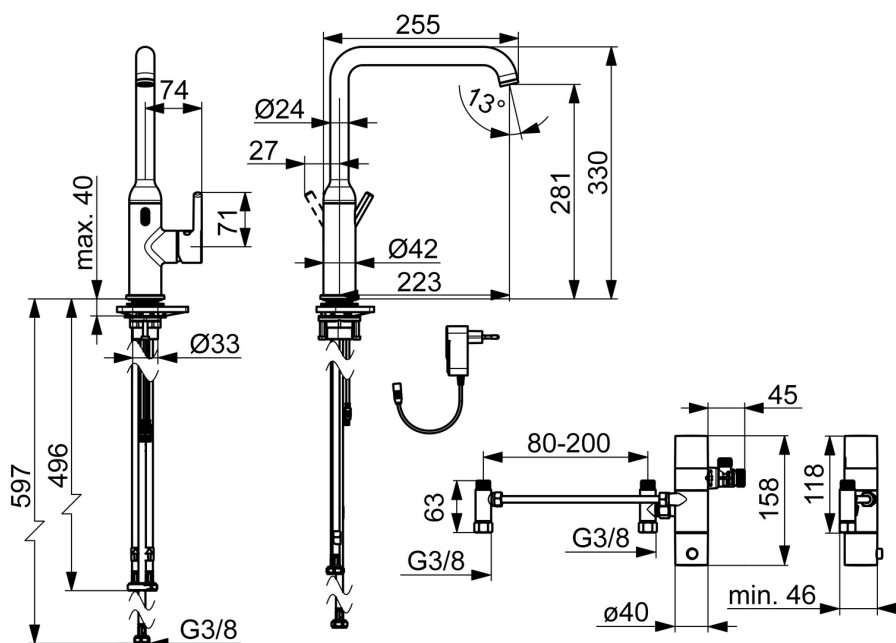

EAN: 4057304022142
static.hansa.com/5421220980

- Kuchyňa
- Hybridná, Zásuvkový transformátor, Bluetooth®
- Stojanková
- Brúsená oceľ
- Otočné výtokové rameno
- CASCADE® - aerátor
- Jedna ovládacia páka / rukoväť, Páka so symbolom teplej a studenej vody
- Funkcie pre nastavenie maximálnej teploty a prietoku vody
- Ø 30 mm keramická Eco kartuša pre ovládanie teploty a prietoku vody
- Advanced PSD sensor, Solenoidový /elektromagnetický/ ventil riadený impulzom, Napájací zdroj
- Flexibilné pripojovacie hadičky
- Telo batérie z mosadze DZR

Technické údaje

Vlastnosti prietoku

Prietok pri tlaku 3 bar **10.8 l/min**

Technické vlastnosti

Dodávka teplej vody **max. +70°C**
 Pracovný tlak **0.5-10 bar**
 Spojovacia veľkosť **G3/8**
 Projection **255 mm**
 Spätná klapka (STN EN 1717) **EB**
 Materiál **Mosadz**

Trieda hlučnosti **I (ISO 3822)**

Trieda ochrany **IP 55 / transformer IP 20**

Schválenia a Prehlásenia

Vyhlásenie o zhode **RED**
 EPD **S-P-07817**

Náhradné diely

SP54212209CLR

	Názov	Kód
01	Obmedzovač, 60° / 0°	59914264
01	Obmedzovač, 120° Ukončené	59914429
02	Tesnenie výtokového ramena	59914431
03	Senzor, 3/9 V, Bluetooth	1014212V
04	Kartuš, 3.0	1014428V
05	Prítlačná matica, M34x1.5	1012133V
06	Podložka	59910008
07	Upevňovací set	59913371
08	Pilot ventil, 3 V	59914338
09	Termoelement/Kartuš, 3.4	59914114
10	Rukoväť regulátora teploty	602062V
11	Elektronický box, 230/9 V, 550 mA	64490900