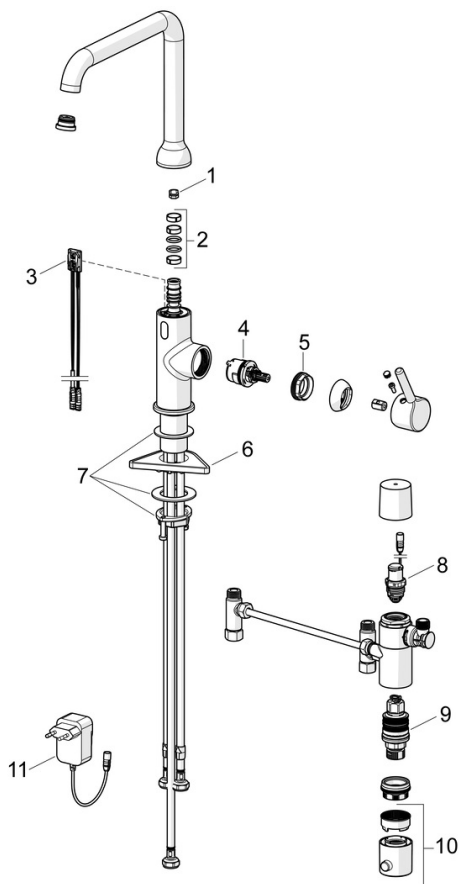

Trieda hlučnosti **I (ISO 3822)**

Trieda ochrany **IP 55 / transformer IP 20**

Schválenia a Prehlásenia

Vyhlásenie o zhode **RED**
 EPD **S-P-07817**

Náhradné diely

SP54212209CLR

	Názov	Kód
01	Obmedzovač, 60° / 0°	59914264
01	Obmedzovač, 120° Ukončené	59914429
02	Tesnenie výtokového ramena	59914431
03	Senzor, 3/9 V, Bluetooth	1014212V
04	Kartuš, 3.0	1014428V
05	Prítlačná matica, M34x1.5	1012133V
06	Podložka	59910008
07	Upevňovací set	59913371
08	Pilot ventil, 3 V	59914338
09	Termoelement/Kartuš, 3.4	59914114
10	Rukoväť regulátora teploty	602062V
11	Elektronický box, 230/9 V, 550 mA	64490900