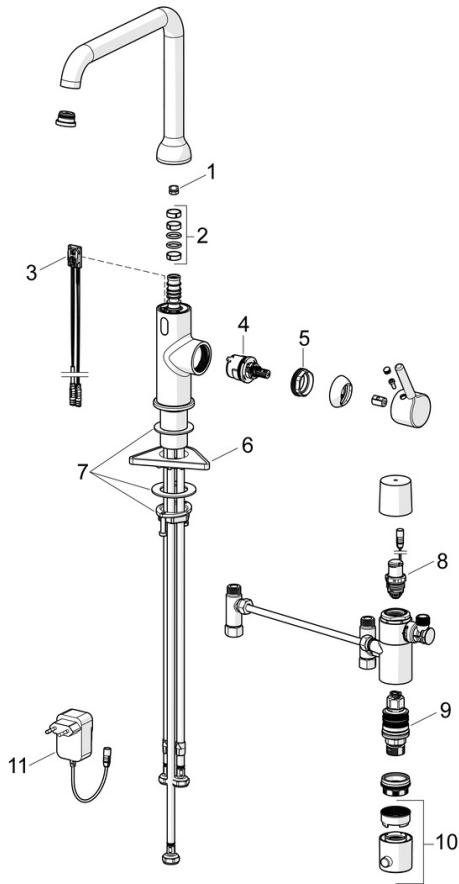

Technische gegevens

Doorstromingseigenschappen

Doorstroomhoeveelheid bij 3 bar **10.8 l/min**

Technische eigenschappen

Warmwatertoever **max. +70°C**
 Werkdruk **0.5-10 bar**
 Aansluitmaat **G3/8**
 Projection **255 mm**
 Terugstroom beveiliging (EN1717) **EB**
 Materiaal **brass**

Toestemmingen en Verklaringen

Verklaring van overeenstemming **RED**
 EPD **S-P-07817**

Reserveonderdelen

SP54212209CLR

	Naam	Code
01	Begrenzer, 60°/0°	59914264
01	Begrenzer, 120° Stopgezet	59914429
02	Dichting uitloop	59914431
03	Fotocel, 3/9 V, Bluetooth	1014212V
04	Binnenwerk, 3.0	1014428V
05	Schroefring, M34x1.5	1012133V
06	Verstevigingsplaat	59910008
07	Bevestigingsset	59913371
08	Magneetventiel, 3 V	59914338
09	Thermostaat/binnenwerk, 3.4	59914114
10	Temperatuur hendel Chromom	602062V
11	Electrische doos, 230/9 V, 550 mA	64490900