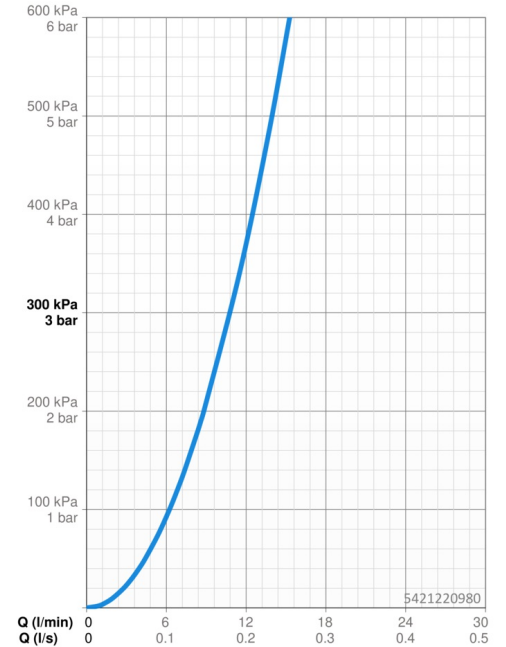

Technische gegevens

Doorstromingseigenschappen

Doorstroomhoeveelheid bij 3 bar **10.8 l/min**

Technische eigenschappen

Warmwatertoever **max. +70°C**
Werkdruk **0.5-10 bar**
Aansluitmaat **G3/8**
Projection **255 mm**
Terugstroom beveiliging (EN1717) **EB**
Materiaal **brass**

Software-instellingen

Automatische spoeling **30 s (1-1800 s)**
Automatische spoeling periode **30 s (1-1800 s)**
Max. looptijd **10 s (1-1800s)**

Eigenschappen elektronica

Elektrische aansluiting **230 / 9 V**
Bluetooth versie **5.x (D060576)**

Voorschriften

EU-richtlijn **C € Radio Equipment Directive 2014/53/EU , Low Voltage Directive 2014/35/EU , EMC Directive 2014/30/EU , RoHS Directive 2011/65/EU**
EN-norm **ETSI EN 301 489-1 V1.9.2 , ETSI EN 300 328 v2.2.2 , EN 61000-6-1:2007 , EN 61000-6-3:2007+A1:2011+AC:2012 , EN 60335-1:2012+A11+A13+A14+A2+A15:2021, Part 19.11.4**
Geluidsklasse **I (ISO 3822)**
Beschermingsklasse **IP 55 / transformer IP 20**

Toestemmingen en Verklaringen

Verklaring van overeenstemming **RED**
EPD **S-P-07817**