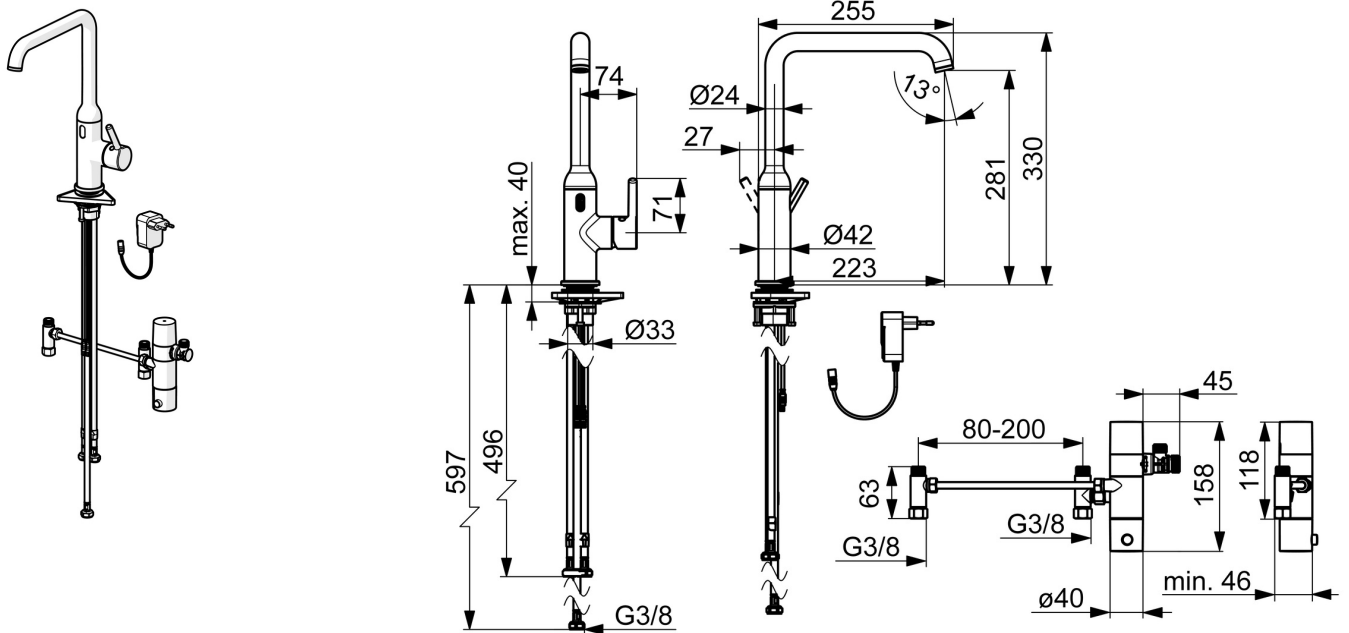

EAN: 4057304022142
static.hansa.com/5421220980

- Keuken
- Hybride, Opbouwvoeding met stekker, Bluetooth
- Wastafelmontage
- Geborsteld staal
- Draaibare uitloop
- CASCADE® mousseur
- Eengreeps bediend, Hengel met warm-koud-aanduiding
- Temperatuurbegrenzer
- ø 30 mm keramisch Eco binnenwerk voor debiet en temperatuur instelling
- Advanced PSD sensor, Magneetventiel, Voeding
- Flexibele aansluitslang(en)
- Kraanhuis gemaakt van DZR messing

Technische gegevens

Doorstromingseigenschappen

Doorstroomhoeveelheid bij 3 bar **10.8 l/min**

Technische eigenschappen

Warmwatertoever **max. +70°C**
 Werkdruk **0.5-10 bar**
 Aansluitmaat **G3/8**
 Projection **255 mm**
 Terugstroom beveiliging (EN1717) **EB**
 Materiaal **brass**

Software-instellingen

Automatische spoeling **30 s (1-1800 s)**
 Automatische spoeling periode **30 s (1-1800 s)**
 Max. looptijd **10 s (1-1800s)**

Eigenschappen elektronica

Elektrische aansluiting **230 / 9 V**
 Bluetooth versie **5.x (D060576)**

Toestemmingen en Verklaringen

Verklaring van overeenstemming **RED**
 EPD **S-P-07817**

Reserveonderdelen

SP54212209CLR

	Naam	Code
01	Begrenzer, 60°/0°	59914264
01	Begrenzer, 120° Stopgezet	59914429
02	Dichting uitloop	59914431
03	Fotocel, 3/9 V, Bluetooth	1014212V
04	Binnenwerk, 3.0	1014428V
05	Schroefring, M34x1.5	1012133V
06	Verstevigingsplaat	59910008
07	Bevestigingsset	59913371
08	Magneetventiel, 3 V	59914338
09	Thermostaat/binnenwerk, 3.4	59914114
10	Temperatuur hendel Chromom	602062V
11	Electrische doos, 230/9 V, 550 mA	64490900