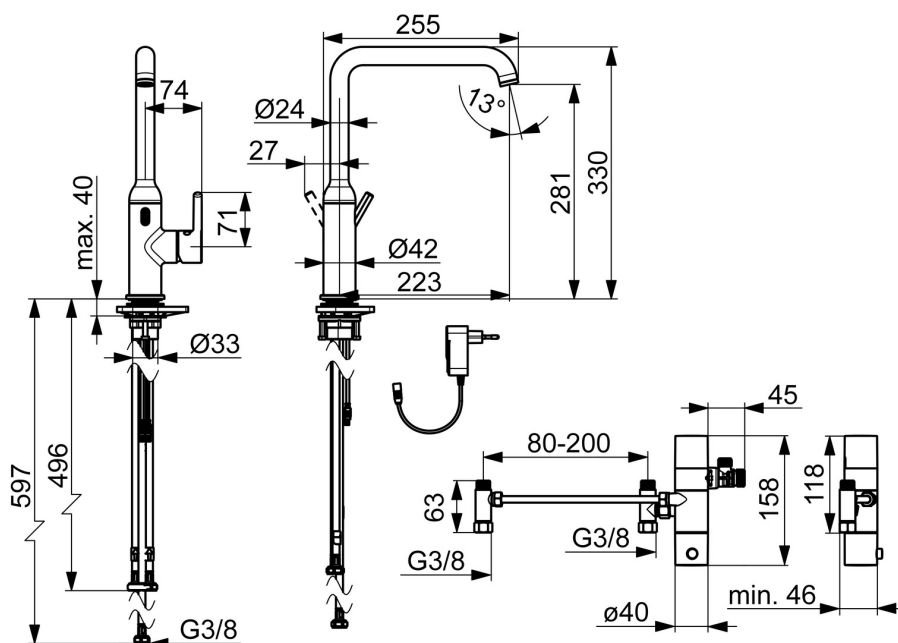

EAN: 4057304022142
static.hansa.com/5421220980

- Kuchyně
- Hybridní, Zásuvkový transformátor, Bluetooth®
- Stojánková
- Broušená ocel
- Otočné výtokové rameno
- CASCADE® aerátor
- Jedna ovládací páka / rukojeť, Páka se symboly teplé a studené vody
- Funkce pro nastavení maximální teploty a průtoku vody
- Ø 30 mm keramická eco kartuše pro ovládání teploty a průtoku vody
- Advanced PSD sensor, Elektromagnetický ventil řízený impulsem, Zdroj napájení
- Flexibilní přípojovací hadice
- Tělo baterie z mosazi DZR

Technické údaje

Vlastnosti průtoku

Průtokové množství při 3 bar **10.8 l/min**

Technické vlastnosti

Zdroj teplé vody **max. +70°C**
 Pracovní tlak **0.5-10 bar**
 Velikost přípojky **G3/8**
 Projection **255 mm**
 Zabezpečení proti zpětnému toku (ČSN EN 1717) **EB**
 Materiál **Mosaz**

Třída hlučnosti **I (ISO 3822)**

Třída ochrany **IP 55 / transformer IP 20**

Schválení a Prohlášení

Prohlášení o shodě **RED**
 EPD **S-P-07817**

Náhradní díly

SP54212209CLR

	Název	Kód
01	Omezovač, 60° / 0°	59914264
01	Omezovač, 120° Ukončeno	59914429
02	Těsnění výtakového ramene	59914431
03	Senzor, 3/9 V, Bluetooth	1014212V
04	Kartuše, 3.0	1014428V
05	Upevňovací matice, M34x1.5	1012133V
06	Upevňovací destička	59910008
07	Upevňovací set	59913371
08	Pilot ventil, 3 V	59914338
09	Termoelement/Kartuše, 3.4	59914114
10	Ovladač regulátoru teploty	602062V
11	Napájecí zdroj, 230/9 V, 550 mA	64490900