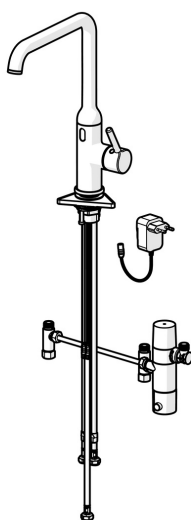

EAN: 4057304022142
static.hansa.com/5421220980

- Kuchyně
- Hybridní, Zásuvkový transformátor, Bluetooth®
- Stojánková
- Broušená ocel
- Otočné výtokové rameno
- CASCADE® aerátor
- Jedna ovládací páka / rukojeť, Páka se symboly teplé a studené vody
- Funkce pro nastavení maximální teploty a průtoku vody
- Ø 30 mm keramická eco kartuše pro ovládání teploty a průtoku vody
- Advanced PSD sensor, Elektromagnetický ventil řízený impulsem, Zdroj napájení
- Flexibilní přípojovací hadice
- Tělo baterie z mosazi DZR

Technické údaje

Vlastnosti průtoku

Průtokové množství při 3 bar **10.8 l/min**

Technické vlastnosti

Zdroj teplé vody **max. +70°C**
 Pracovní tlak **0.5-10 bar**
 Velikost přípojky **G3/8**
 Projection **255 mm**
 Zabezpečení proti zpětnému toku (ČSN EN 1717) **EB**
 Materiál **Mosaz**