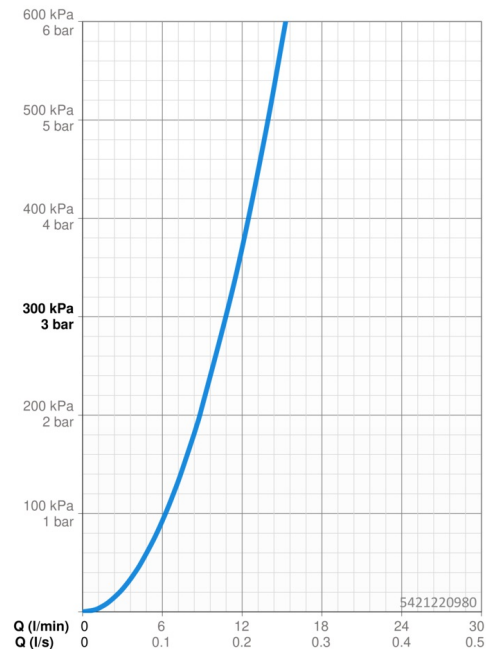

Technické údaje

Vlastnosti průtoku

Průtokové množství při 3 bar **10.8 l/min**

Technické vlastnosti

Zdroj teplé vody **max. +70°C**
Pracovní tlak **0.5-10 bar**
Velikost přípojky **G3/8**
Projection **255 mm**
Zabezpečení proti zpětnému toku (ČSN EN 1717) **EB**
Materiál **Mosaz**

Nastavení softwaru

Automatické spláchnutí **30 s (1-1800 s)**
Automatická doba spláchnutí **30 s (1-1800 s)**
Max. doba průtoku **10 s (1-1800s)**

Elektronické vlastnosti

Napájecí napětí **230 / 9 V**
Bluetooth version **5.x (D060576)**

Předpisy

EU Directive **C € Radio Equipment Directive 2014/53/EU , Low Voltage Directive 2014/35/EU , EMC Directive 2014/30/EU , RoHS Directive 2011/65/EU**

Norma EN **ETSI EN 301 489-1 V1.9.2 , ETSI EN 300 328 v2.2.2 , EN 61000-6-1:2007 , EN 61000-6-3:2007+A1:2011+AC:2012 , EN 60335-1:2012+A11+A13+A14+A2+A15:2021, Part 19.11.4**

Třída hlučnosti **I (ISO 3822)**

Třída ochrany **IP 55 / transformer IP 20**

Schválení a Prohlášení

Prohlášení o shodě **RED**
EPD **S-P-07817**