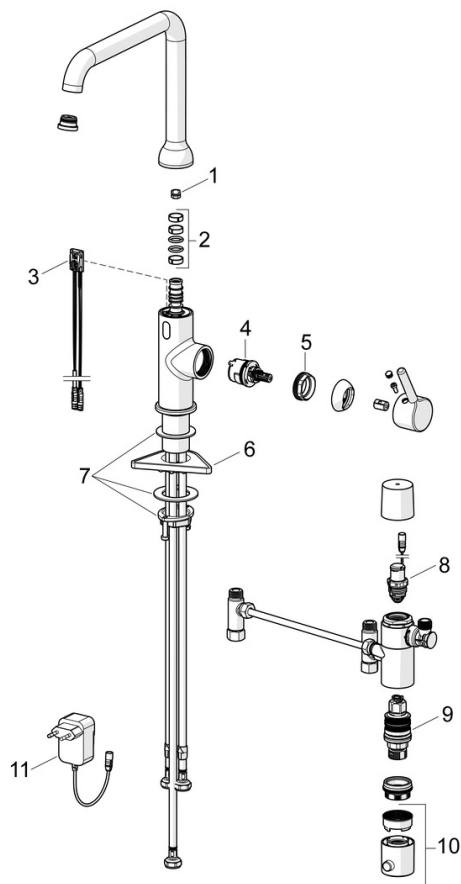

Technické údaje

Vlastnosti průtoku

Průtokové množství při 3 bar **10.8 l/min**

Technické vlastnosti

Zdroj teplé vody **max. +70°C**
 Pracovní tlak **0.5-10 bar**
 Velikost přípojky **G3/8**
 Projection **255 mm**
 Zabezpečení proti zpětnému toku (ČSN EN 1717) **EB**
 Materiál **Mosaz**

Třída hlučnosti **I (ISO 3822)**

Třída ochrany **IP 55 / transformer IP 20**

Schválení a Prohlášení

Prohlášení o shodě **RED**
 EPD **S-P-07817**

Náhradní díly

SP54212209CLR

	Název	Kód
01	Omezovač, 60° / 0°	59914264
01	Omezovač, 120° Ukončeno	59914429
02	Těsnění výtakového ramene	59914431
03	Senzor, 3/9 V, Bluetooth	1014212V
04	Kartuše, 3.0	1014428V
05	Upevňovací matice, M34x1.5	1012133V
06	Upevňovací destička	59910008
07	Upevňovací set	59913371
08	Pilot ventil, 3 V	59914338
09	Termoelement/Kartuše, 3.4	59914114
10	Ovladač regulátoru teploty	602062V
11	Napájecí zdroj, 230/9 V, 550 mA	64490900