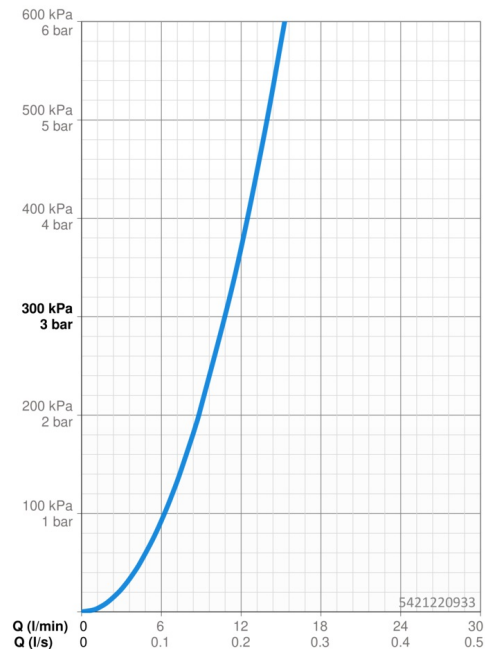

Technické údaje

Vlastnosti prietoku

Prietok pri tlaku 3 bar **10.8 l/min**

Technické vlastnosti

Dodávka teplej vody **max. +70°C**
Pracovný tlak **0.5-10 bar**
Spojovacia veľkosť **G3/8**
Projection **255 mm**
Spätná klapka (STN EN 1717) **EB**
Materiál **Mosadz**

Softvérové nastavenia

Automatický oplach **30 s (1-1800 s)**
Doba automatického oplachu **30 s (1-1800 s)**
Max. doba prietoku **10 s (1-1800s)**

Elektronické vlastnosti

Elektrické pripojenie **230 / 9 V**
Bluetooth version **5.x (D060576)**

Predpisy

Smernica o EU **C € Radio Equipment Directive 2014/53/EU , Low Voltage Directive 2014/35/EU , EMC Directive 2014/30/EU , RoHS Directive 2011/65/EU**

Norma EN **ETSI EN 301 489-1 V1.9.2 , ETSI EN 300 328 v2.2.2 , EN 61000-6-1:2007 , EN 61000-6-3:2007+A1:2011+AC:2012 , EN 60335-1:2012+A11+A13+A14+A14+A2+A15:2021 , Part 19.11.4**

Trieda hlučnosti **I (ISO 3822)**

Trieda ochrany **IP 55 / transformer IP 20**

Schválenia a Prehlásenia

Vyhlásenie o zhode **RED**
EPD **S-P-07817**