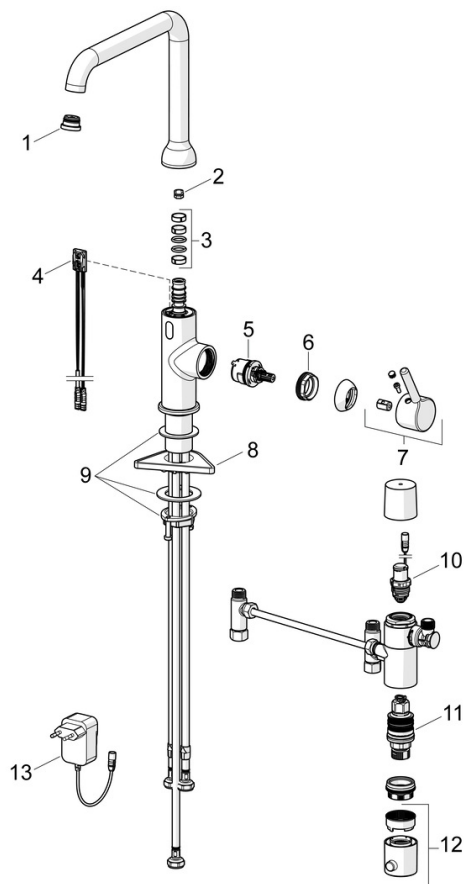

Trieda hlučnosti **I (ISO 3822)**

Trieda ochrany **IP 55 / transformer IP 20**

Schválenia a Prehlásenia

Vyhlásenie o zhode **RED**
 EPD **S-P-07817**

Náhradné diely

SP5421220933

	Názov	Kód
01	Aerator a kľúč, Cascade SLC TJ A Čierna matná	1014808V-33
02	Obmedzovač, 60° / 0°	59914264
02	Obmedzovač, 120° Ukončené	59914429
03	Tesnenie výtokového ramena	59914431
04	Senzor, 3/9 V, Bluetooth	1014212V
05	Kartuš, 3.0	1014428V
06	Pritlačná matica, M34x1.5	1012133V
07	Ovládacia rukoväť Čierna matná	1001749V-33
08	Podložka	59910008
09	Upevňovací set	59913371
10	Pilot ventil, 3 V	59914338
11	Termoelement/Kartuš, 3.4	59914114
12	Rukoväť regulátora teploty	602062V
13	Elektronický box, 230/9 V, 550 mA	64490900