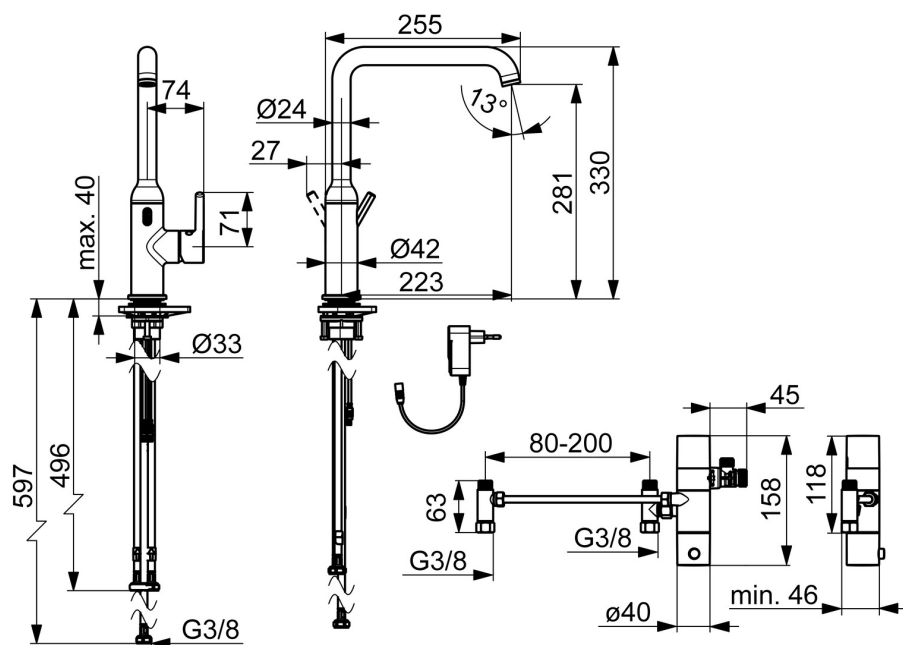

EAN: 4057304019906
static.hansa.com/5421220933

- Kuchyňa
- Hybridná, Zásuvkový transformátor, Bluetooth®
- Stojanková
- Čierna matná
- Otočné výtokové rameno
- CASCADE® - aerátor
- Jedna ovládacia páka / rukoväť, Páka so symbolom teplej a studenej vody
- Funkcie pre nastavenie maximálnej teploty a prietoku vody
- Ø 30 mm keramická Eco kartuša pre ovládanie teploty a prietoku vody
- Advanced PSD sensor, Solenoidový /elektromagnetický/ ventil riadený impulzom, Napájací zdroj
- Flexibilné pripojovacie hadičky
- Telo batérie z mosadze DZR

Technické údaje

Vlastnosti prietoku

Prietok pri tlaku 3 bar **10.8 l/min**

Technické vlastnosti

Dodávka teplej vody **max. +70°C**
 Pracovný tlak **0.5-10 bar**
 Spojovacia veľkosť **G3/8**
 Projection **255 mm**
 Spätná klapka (STN EN 1717) **EB**
 Materiál **Mosadz**

Trieda hlučnosti **I (ISO 3822)**

Trieda ochrany **IP 55 / transformer IP 20**

Schválenia a Prehlásenia

Vyhlásenie o zhode **RED**
 EPD **S-P-07817**

Náhradné diely

SP5421220933

	Názov	Kód
01	Aerator a kľúč, Cascade SLC TJ A Čierna matná	1014808V-33
02	Obmedzovač, 60° / 0°	59914264
02	Obmedzovač, 120° Ukončené	59914429
03	Tesnenie výtokového ramena	59914431
04	Senzor, 3/9 V, Bluetooth	1014212V
05	Kartuš, 3.0	1014428V
06	Pritlačná matica, M34x1.5	1012133V
07	Ovládacia rukoväť Čierna matná	1001749V-33
08	Podložka	59910008
09	Upevňovací set	59913371
10	Pilot ventil, 3 V	59914338
11	Termoelement/Kartuš, 3.4	59914114
12	Rukoväť regulátora teploty	602062V
13	Elektronický box, 230/9 V, 550 mA	64490900