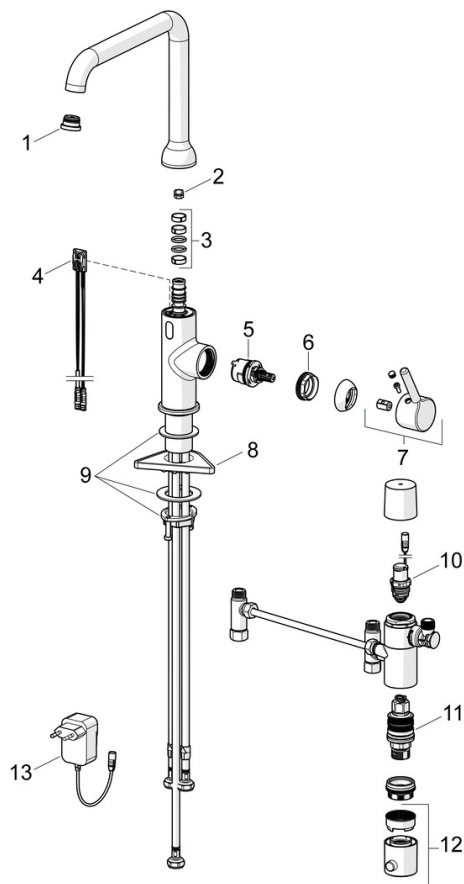

### Technische eigenschappen

Warmwatertoevoer **max. +70°C**  
 Werkdruk **0.5-10 bar**  
 Aansluitmaat **G3/8**  
 Projection **255 mm**  
 Terugstroom beveiliging (EN1717) **EB**  
 Materiaal **brass**

### SP5421220933

	Naam	Code
01	Mousseur en sleutel, Cascade SLC TJ A Mat zwart	1014808V-33
02	Begrenzer, 60°/0°	59914264
02	Begrenzer, 120° Stopgezet	59914429
03	Dichting uitloop	59914431
04	Fotocel, 3/9 V, Bluetooth	1014212V
05	Binnenwerk, 3.0	1014428V
06	Schroefring, M34x1.5	1012133V
07	Hendel Mat zwart	1001749V-33
08	Verstevigingsplaat	59910008
09	Bevestigingsset	59913371
10	Magneetventiel, 3 V	59914338
11	Thermostaat/binnenwerk, 3.4	59914114
12	Temperatuur hendel Chrom	602062V
13	Electrische doos, 230/9 V, 550 mA	64490900