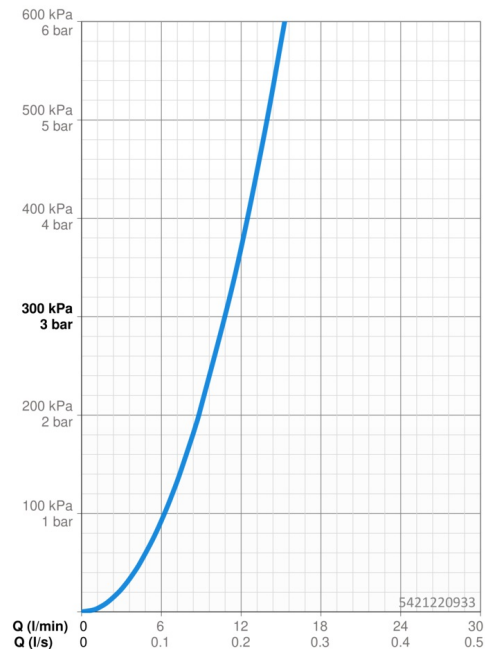

Technische gegevens

Doorstromingseigenschappen

Doorstroomhoeveelheid bij 3 bar **10.8 l/min**

Technische eigenschappen

Warmwatertoevoer **max. +70°C**
Werkdruk **0.5-10 bar**
Aansluitmaat **G3/8**
Projection **255 mm**
Terugstroom beveiliging (EN1717) **EB**
Materiaal **brass**

Software-instellingen

Automatische spoeling **30 s (1-1800 s)**
Automatische spoeling periode **30 s (1-1800 s)**
Max. looptijd **10 s (1-1800s)**

Eigenschappen elektronica

Elektrische aansluiting **230 / 9 V**
Bluetooth versie **5.x (D060576)**

Voorschriften

EU-richtlijn **C € Radio Equipment Directive 2014/53/EU , Low Voltage Directive 2014/35/EU , EMC Directive 2014/30/EU , RoHS Directive 2011/65/EU**

EN-norm **ETSI EN 301 489-1 V1.9.2 , ETSI EN 300 328 v2.2.2 , EN 61000-6-1:2007 , EN 61000-6-3:2007+A1:2011+AC:2012 , EN 60335-1:2012+A11+A13+A14+A2+A15:2021, Part 19.11.4**

Geluidsklasse **I (ISO 3822)**

Beschermingsklasse **IP 55 / transformer IP 20**

Toestemmingen en Verklaringen

Verklaring van overeenstemming **RED**
EPD **S-P-07817**