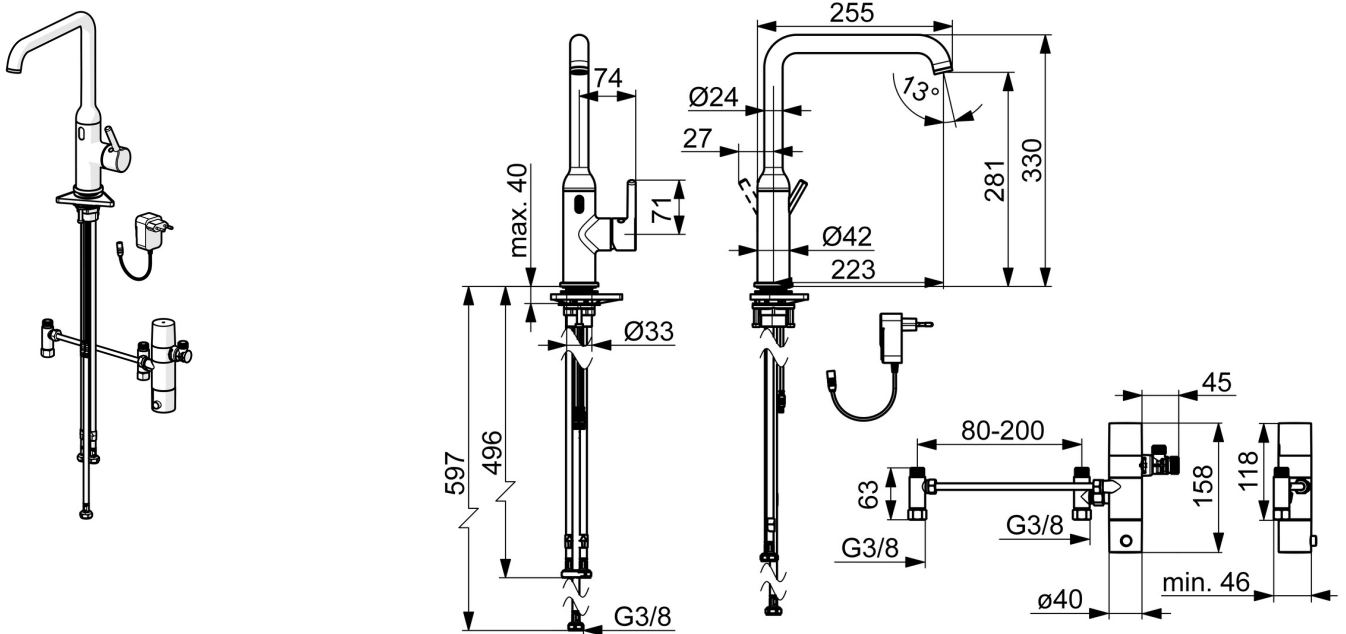

EAN: 4057304019906  
[static.hansa.com/5421220933](https://static.hansa.com/5421220933)

Naam:

- Lange beschrijving: De HANSAVANTIS Style keukenkraan met Bluetooth is een slimme en hybride oplossing voor uw keuken. Met een opbouwvoeding met stekker en Bluetooth-functionaliteit is deze kraan een nieuwe en slimme toevoeging aan uw keuken. De mat zwarte afwerking geeft de kraan een moderne uitstraling en de eengreepsbediening met warm-koud-aanduiding maakt het gebruiksgemak compleet. De draaibare uitloop zorgt voor flexibiliteit en het kraanhuis gemaakt van DZR messing zorgt voor duurzaamheid. Upgrade uw keuken met deze nieuwe, slimme en stijlvolle HANSAVANTIS Style keukenkraan.

- Keuken
- Hybride, Opbouwvoeding met stekker, Bluetooth
- Wastafelmontage
- Mat zwart
- Draaibare uitloop
- CASCADE® mousseur
- Eengreeps bediend, Hendel met warm-koud-aanduiding
- Temperatuurbegrenzer
- Ø 30 mm keramisch Eco binnenwerk voor debiet en temperatuur instelling
- Advanced PSD sensor, Magneetventiel, Voeding
- Flexibele aansluitslang(en)
- Kraanhuis gemaakt van DZR messing

### Technische eigenschappen

Warmwatertoevoer **max. +70°C**  
 Werkdruk **0.5-10 bar**  
 Aansluitmaat **G3/8**  
 Projection **255 mm**  
 Terugstroom beveiliging (EN1717) **EB**  
 Materiaal **brass**