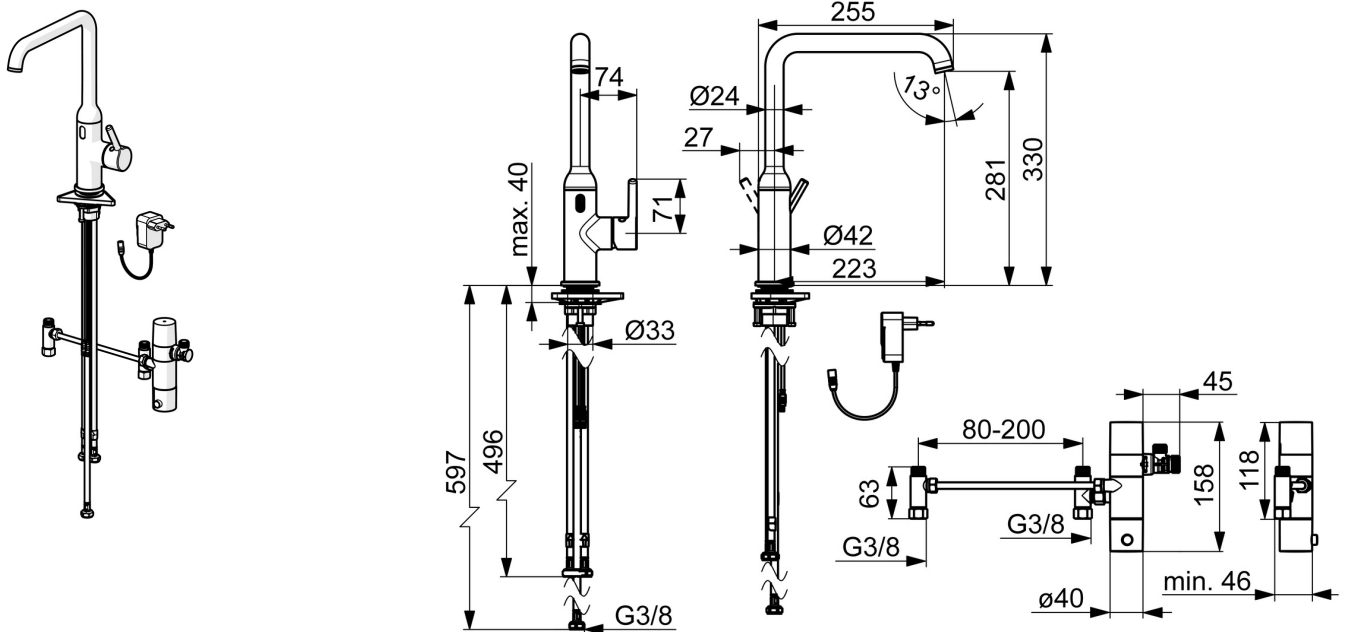

EAN: 4057304019906  
[static.hansa.com/5421220933](https://static.hansa.com/5421220933)

La robinetterie évier HANSAVANTIS Style est une nouveauté intelligente qui apporte une touche de modernité à votre cuisine. Avec sa surface en mat noir et son corps en laiton DZR, elle est hybride et équipée d'un transformateur à fiche et de la technologie Bluetooth®. Le levier monocommande ou le levier avec symbole C+F permettent un contrôle facile et précis de l'eau, tandis que le bec pivotant offre une grande flexibilité. Cette robinetterie de cuisine montée sur plaque est le choix parfait pour les amateurs de design élégant et de fonctionnalité intelligente.

- Cuisine
- Hybride, Transformateur à fiche, Bluetooth®
- Montage sur plaque
- Mat noir
- Bec pivotant
- CASCADE®
- Levier monocommande, Levier avec symbole C+F
- Limiteur de température et de débit
- Eco cartouche céramique de  $\varnothing 30$  mm pour contrôle de température et de débit
- Advanced PSD sensor, Électrovanne, Alimentation électrique
- Raccordement par flexibles
- Corps en laiton DZR

### Caractéristiques techniques

Alimentation en eau chaude **max. +70°C**  
 Pression de service **0.5-10 bar**  
 Taille de raccord **G3/8**  
 Saillie **255 mm**  
 Dispositif de protection (EN1717) **EB**  
 Matériau **brass**