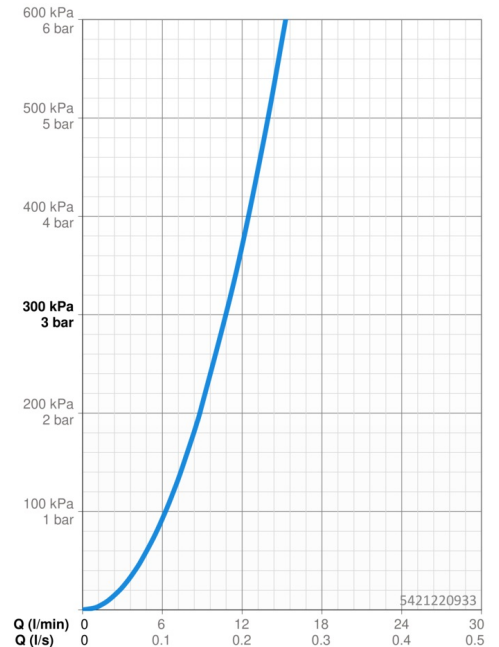

Caractéristiques techniques

Caractéristiques de débit

Débit à 3 bar **10.8 l/min**

Caractéristiques techniques

Alimentation en eau chaude **max. +70°C**
Pression de service **0.5-10 bar**
Taille de raccord **G3/8**
Saillie **255 mm**
Dispositif de protection (EN1717) **EB**
Matériau **brass**

Paramètres du logiciel

Rinçage automatique **30 s (1-1800 s)**
Durée de rinçage automatique **30 s (1-1800 s)**
Durée max. d'écoulement **10 s (1-1800s)**

Caractéristiques électroniques

Raccordement électrique **230 / 9 V**
Bluetooth version **5.x (D060576)**

Règlementations

Directive EU **C € Radio Equipment Directive 2014/53/EU , Low Voltage Directive 2014/35/EU , EMC Directive 2014/30/EU , RoHS Directive 2011/65/EU**

Norme EN **ETSI EN 301 489-1 V1.9.2 , ETSI EN 300 328 v2.2.2 , EN 61000-6-1:2007 , EN 61000-6-3:2007+A1:2011+AC:2012 , EN 60335-1:2012+A11+A13+A14+A2+A15:2021, Part 19.11.4**

Classe acoustique **I (ISO 3822)**

Indice de protection **IP 55 / transformer IP 20**

Certificats et normes

Déclaration de conformité **RED**
EPD **S-P-07817**