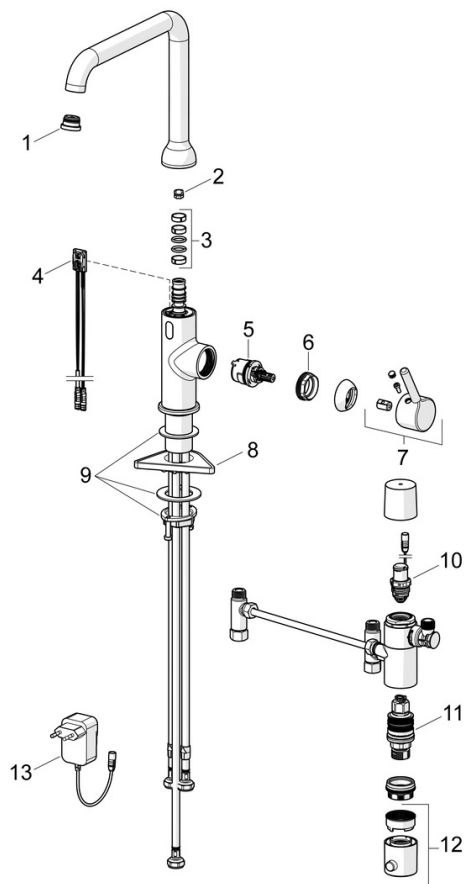

### Caractéristiques techniques

Alimentation en eau chaude **max. +70°C**  
 Pression de service **0.5-10 bar**  
 Taille de raccord **G3/8**  
 Saillie **255 mm**  
 Dispositif de protection (EN1717) **EB**  
 Matériau **brass**

## Pièces de rechange