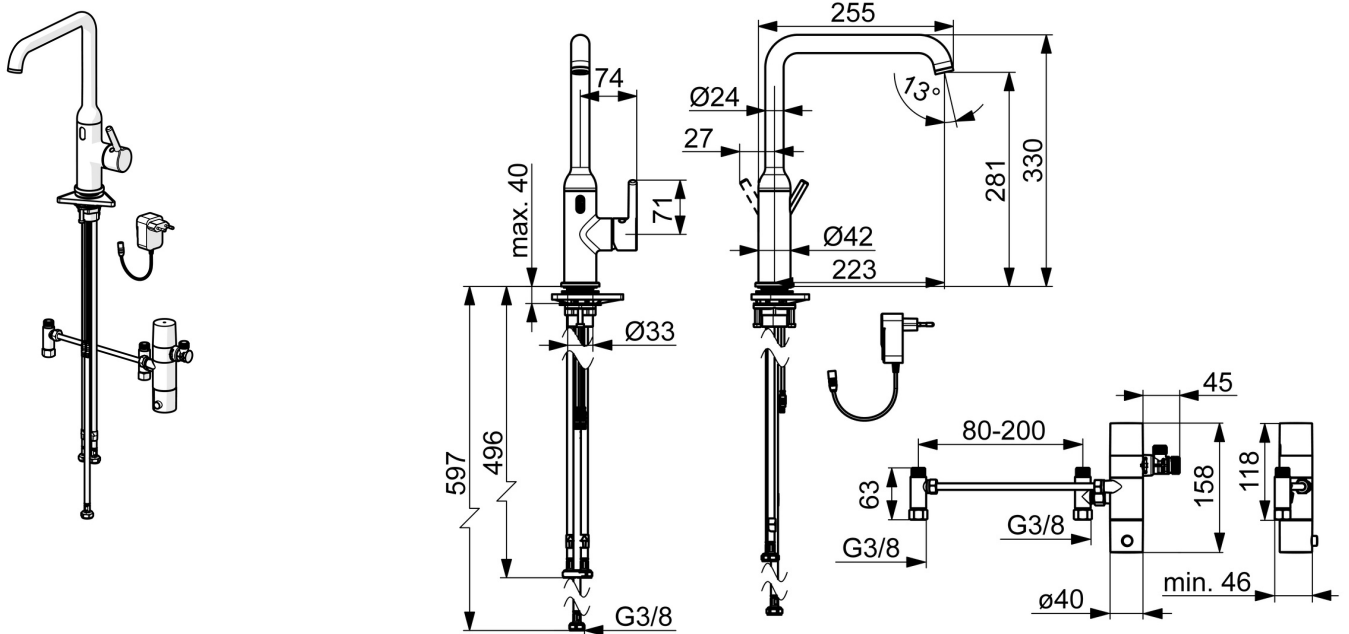

EAN: 4057304019890
static.hansa.com/54212209

Productnaam: HANSAVANTIS Style Keukenkraan met Bluetooth en 230/9 V

Deze hybride keukenkraan is uitgerust met Bluetooth en heeft een opbouwvoeding met stekker. Het is een nieuw en slim product dat uw keuken naar een hoger niveau tilt. De eengreepsbediening met warm-koud-aanduiding en draaibare uitloop maken het gebruiksgemak compleet. Het kraanhuis is gemaakt van DZR messing en de chrome oppervlakte zorgt voor een moderne uitstraling. Dit product is geschikt voor wastafelmontage en is een must-have voor elke keuken.

- Keuken
- Hybride, Opbouwvoeding met stekker, Bluetooth
- Wastafelmontage
- Chrom
- Draaibare uitloop
- CASCADE® mousseur
- Eengreeps bediend, Hendel met warm-koud-aanduiding
- Temperatuurbegrenzer
- Ø 30 mm keramisch Eco binnenwerk voor debiet en temperatuur instelling
- Advanced PSD sensor, Magneetventiel, Voeding
- Flexibele aansluitslang(en)
- Kraanhuis gemaakt van DZR messing

Technische gegevens

Doorstromingseigenschappen

Doorstroomhoeveelheid bij 3 bar **10.8 l/min**

Technische eigenschappen

Warmwatertoevoer **max. +70°C**
 Werkdruk **0.5-10 bar**
 Aansluitmaat **G3/8**
 Projection **255 mm**
 Terugstroom beveiliging (EN1717) **EB**
 Materiaal **brass**

Geluidsklasse **I (ISO 3822)**

Beschermingsklasse **IP 55 / transformer IP 20**

Toestemmingen en Verklaringen

Verklaring van overeenstemming **RED**
 EPD **S-P-07817**

Reserveonderdelen

SP54212209

	Naam	Code
01	Mousseur en sleutel, Cascade SLC TJ V	1014808V
02	Begrenzer, 60°/0°	59914264
02	Begrenzer, 120° Stopgezet	59914429
03	Dichting uitloop	59914431
04	Fotocel, 3/9 V, Bluetooth	1014212V
05	Binnenwerk, 3.0	1014428V
06	Schroefring, M34x1.5	1012133V
07	Kap Chroom	1012132V
08	Sierdop Chroom	1012105V
09	Hendel Chroom	1001749V
10	Verstevigingsplaat	59910008
11	Bevestigingsset	59913371
12	Magneetventiel, 3 V	59914338
13	Thermostaat/binnenwerk, 3.4	59914114
14	Temperatuur hendel Chroom	602062V
15	Electriche doos, 230/9 V, 550 mA	64490900