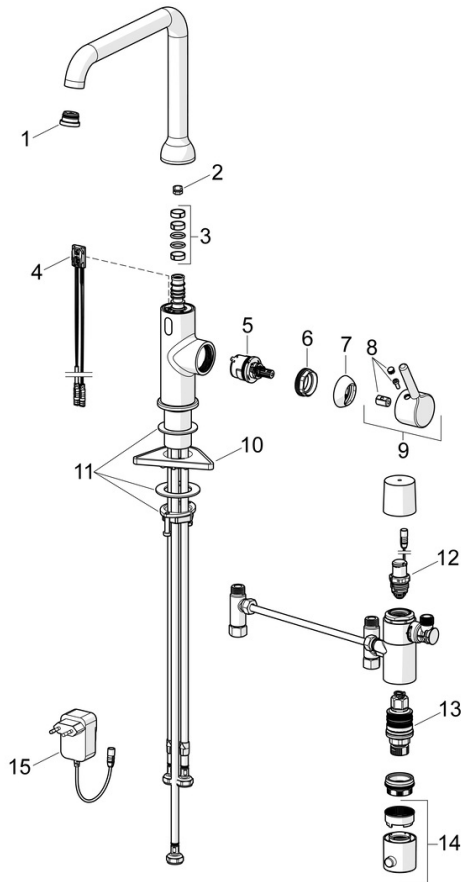

Technische gegevens

Doorstromingseigenschappen

Doorstroomhoeveelheid bij 3 bar **10.8 l/min**

Technische eigenschappen

Warmwatertoevoer **max. +70°C**
 Werkdruk **0.5-10 bar**
 Aansluitmaat **G3/8**
 Projection **255 mm**
 Terugstroom beveiliging (EN1717) **EB**
 Materiaal **brass**

Geluidsklasse **I (ISO 3822)**

Beschermingsklasse **IP 55 / transformer IP 20**

Toestemmingen en Verklaringen

Verklaring van overeenstemming **RED**
 EPD **S-P-07817**

Reserveonderdelen

SP54212209

	Naam	Code
01	Mousseur en sleutel, Cascade SLC TJ V	1014808V
02	Begrenzer, 60°/0°	59914264
02	Begrenzer, 120° Stopgezet	59914429
03	Dichting uitloop	59914431
04	Fotocel, 3/9 V, Bluetooth	1014212V
05	Binnenwerk, 3.0	1014428V
06	Schroefring, M34x1.5	1012133V
07	Kap Chroom	1012132V
08	Sierdop Chroom	1012105V
09	Hendel Chroom	1001749V
10	Verstevigingsplaat	59910008
11	Bevestigingsset	59913371
12	Magneetventiel, 3 V	59914338
13	Thermostaat/binnenwerk, 3.4	59914114
14	Temperatuur hendel Chroom	602062V
15	Electriche doos, 230/9 V, 550 mA	64490900