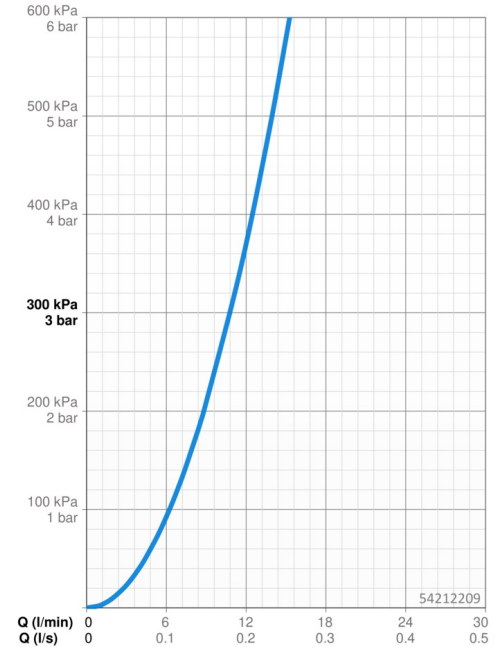

Technische gegevens

Doorstromingseigenschappen

Doorstroomhoeveelheid bij 3 bar **10.8 l/min**

Technische eigenschappen

Warmwatertoevoer **max. +70°C**
Werkdruk **0.5-10 bar**
Aansluitmaat **G3/8**
Projection **255 mm**
Terugstroom beveiliging (EN1717) **EB**
Materiaal **brass**

Software-instellingen

Automatische spoeling **30 s (1-1800 s)**
Automatische spoeling periode **30 s (1-1800 s)**
Max. looptijd **10 s (1-1800s)**

Eigenschappen elektronica

Elektrische aansluiting **230 / 9 V**
Bluetooth versie **5.x (D060576)**

Voorschriften

EU-richtlijn **C € Radio Equipment Directive 2014/53/EU , Low Voltage Directive 2014/35/EU , EMC Directive 2014/30/EU , RoHS Directive 2011/65/EU**

EN-norm **ETSI EN 301 489-1 V1.9.2 , ETSI EN 300 328 v2.2.2 , EN 61000-6-1:2007 , EN 61000-6-3:2007+A1:2011+AC:2012 , EN 60335-1:2012+A11+A13+A14+A2+A15:2021, Part 19.11.4**

Geluidsklasse **I (ISO 3822)**

Beschermingsklasse **IP 55 / transformer IP 20**

Toestemmingen en Verklaringen

Verklaring van overeenstemming **RED**
EPD **S-P-07817**