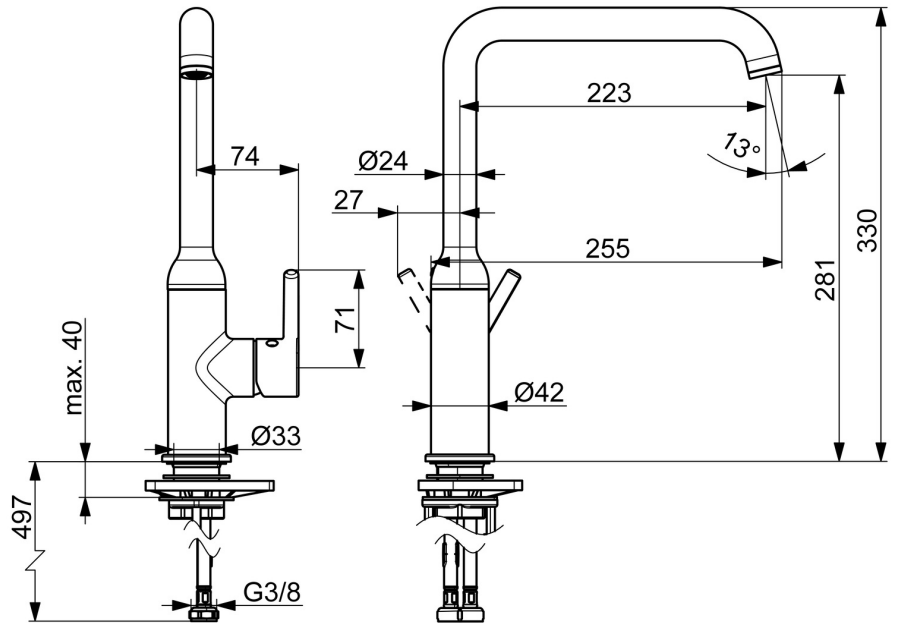

EAN: 4057304022135
static.hansa.com/5420220781

- Keuken
- Eengreeps, zijbediend
- Wastafelmontage
- Geborsteld brons
- Draaibare uitloop
- CASCADE® mousseur
- Eengreeps bediend, Pinhendel, Hendel met warm-koud-aanduiding
- Temperatuurbegrenzer
- \varnothing 30 mm keramisch Eco binnenwerk voor debiet en temperatuur instelling
- Flexibele aansluitslang(en)
- Kraanhuis gemaakt van DZR messing

Technische gegevens

Doorstromingseigenschappen

Doorstroomhoeveelheid bij 3 bar **10.2 l/min**

Technische eigenschappen

Warmwatertoevoer **max. +70°C**
 Werkdruk **0.5-10 bar**
 Aansluitmaat **G3/8**
 Projection **255 mm**
 Terugstroom beveiliging (EN1717) **AA**
 Materiaal **brass**

Voorschriften

EN-norm **EN 817**
 Geluidsklasse **I (ISO 3822)**

Toestemmingen en Verklaringen

Verklaring van overeenstemming **DoC**
 EPD **S-P-06396**

Reserveonderdelen

SP54202207CLR

	Naam	Code
01	Begrenzer, 60°/0°	59914264
01	Begrenzer, 120° Stopgezet	59914429
02	Dichting uitloop	59914431
03	Binnenwerk, 3.0	1014428V
04	Schroefring, M34x1.5	1012133V
05	Verstevigingsplaat	59910008
06	Bevestigingsset	59913371