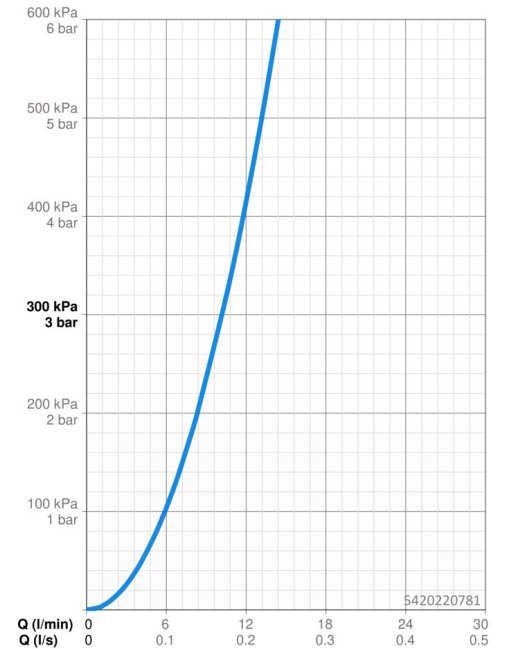

Technische gegevens

Doorstromingseigenschappen

Doorstroomhoeveelheid bij 3 bar **10.2 l/min**

Technische eigenschappen

Warmwatertoevoer **max. +70°C**
Werkdruk **0.5-10 bar**
Aansluitmaat **G3/8**
Projection **255 mm**
Terugstroom beveiliging (EN1717) **AA**
Materiaal **brass**

Voorschriften

EN-norm **EN 817**
Geluidsklasse **I (ISO 3822)**

Toestemmingen en Verklaringen

Verklaring van overeenstemming **DoC**
EPD **S-P-06396**