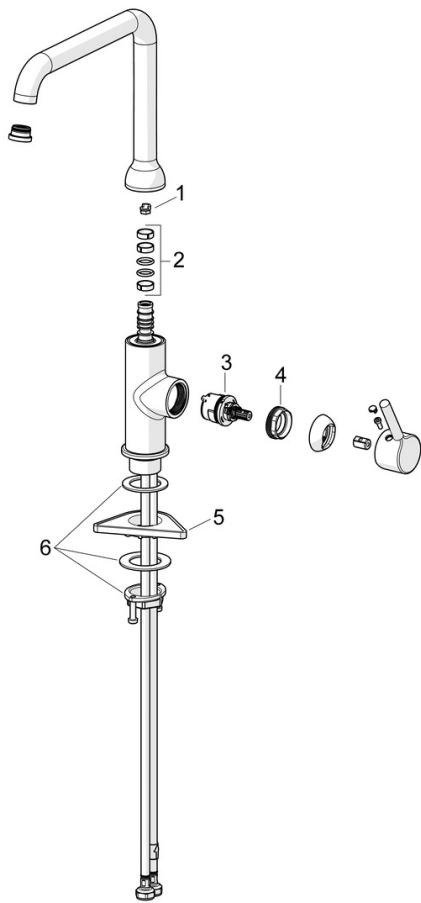

EAN: 4057304022135
static.hansa.com/5420220781

- Keuken
- Eengreeps, zijbediend
- Wastafelmontage
- Geborsteld brons
- Draaibare uitloop
- CASCADE® mousseur
- Eengreeps bediend, Pinhendel, Hendel met warm-koud-aanduiding
- Temperatuurbegrenzer
- \varnothing 30 mm keramisch Eco binnenwerk voor debiet en temperatuur instelling
- Flexibele aansluitslang(en)
- Kraanhuis gemaakt van DZR messing

Technische gegevens

Doorstromingseigenschappen

Doorstroomhoeveelheid bij 3 bar **10.2 l/min**

Technische eigenschappen

Warmwatertoevoer **max. +70°C**
 Werkdruk **0.5-10 bar**
 Aansluitmaat **G3/8**
 Projection **255 mm**
 Terugstroom beveiliging (EN1717) **AA**
 Materiaal **brass**

Voorschriften

EN-norm **EN 817**
 Geluidsklasse **I (ISO 3822)**

Toestemmingen en Verklaringen

Verklaring van overeenstemming **DoC**
 EPD **S-P-06396**

Reserveonderdelen

SP54202207CLR

	Naam	Code
01	Begrenzer, 60°/0°	59914264
01	Begrenzer, 120° Stopgezet	59914429
02	Dichting uitloop	59914431
03	Binnenwerk, 3.0	1014428V
04	Schroefring, M34x1.5	1012133V
05	Verstevigingsplaat	59910008
06	Bevestigingsset	59913371