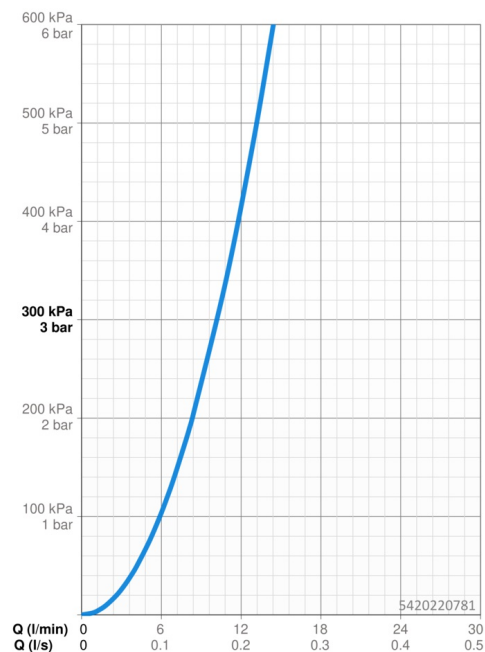

Technické údaje

Vlastnosti průtoku

Průtokové množství při 3 bar **10.2 l/min**

Technické vlastnosti

Zdroj teplé vody **max. +70°C**
Pracovní tlak **0.5-10 bar**
Velikost přípojky **G3/8**
Projection **255 mm**
Zabezpečení proti zpětnému toku (ČSN EN 1717) **AA**
Materiál **Mosaz**

Předpisy

Norma EN **EN 817**
Třída hlučnosti **I (ISO 3822)**

Schválení a Prohlášení

Prohlášení o shodě **DoC**
EPD **S-P-06396**