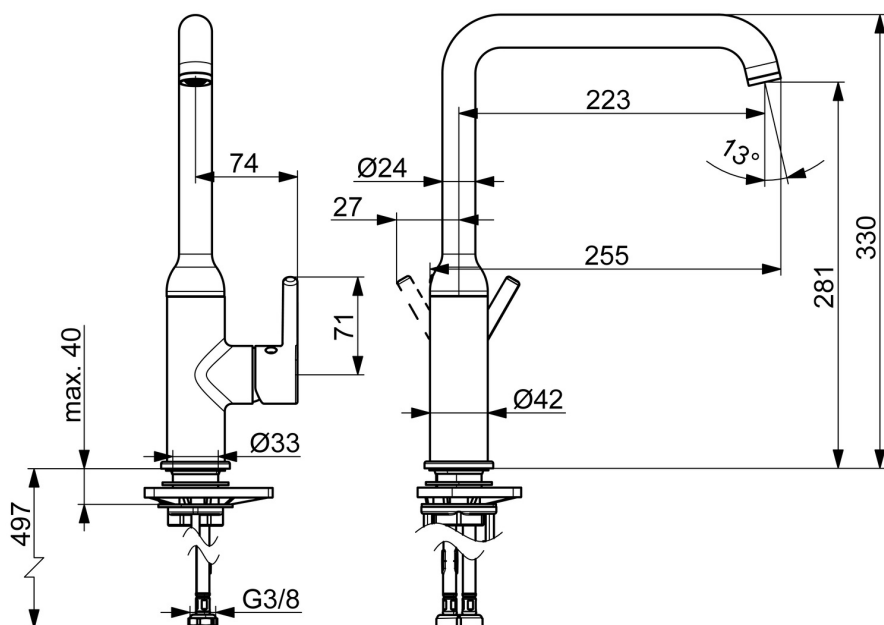

EAN: 4057304022135
static.hansa.com/5420220781

- Kuchyň
- Jednopáková s bočním ovládním
- Stojánková
- Broušený bronz
- Otočné výtokové rameno
- CASCADE® aerátor
- Jedna ovládací páka / rukojeť, Pin - ovládací páka s tyčinkou, Páka se symboly teplé a studené vody
- Funkce pro nastavení maximální teploty a průtoku vody
- \varnothing 30 mm keramická eco kartuše pro ovládní teploty a průtoku vody
- Flexibilní připojovací hadice
- Tělo baterie z mosazi DZR

Technické údaje

Vlastnosti průtoku

Průtokové množství při 3 bar **10.2 l/min**

Technické vlastnosti

Zdroj teplé vody **max. +70°C**
 Pracovní tlak **0.5-10 bar**
 Velikost přípojky **G3/8**
 Projection **255 mm**
 Zabezpečení proti zpětnému toku (ČSN EN 1717) **AA**
 Materiál **Mosaz**

Předpisy

Norma EN **EN 817**
 Třída hlučnosti **I (ISO 3822)**

Schválení a Prohlášení

Prohlášení o shodě **DoC**
 EPD **S-P-06396**

Náhradní díly

SP54202207CLR

	Název	Kód
01	Omezovač, 60° / 0°	59914264
01	Omezovač, 120° Ukončeno	59914429
02	Těsnění výtokového ramene	59914431
03	Kartuše, 3.0	1014428V
04	Upevňovací matice, M34x1.5	1012133V
05	Upevňovací destička	59910008
06	Upevňovací set	59913371