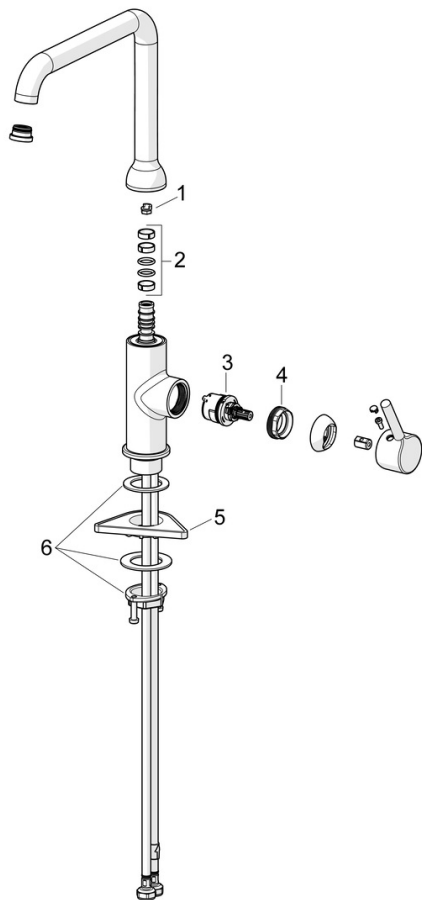

EAN: 4057304022135
static.hansa.com/5420220781

- Kuchyň
- Jednopáková s bočním ovládním
- Stojánková
- Broušený bronz
- Otočné výtokové rameno
- CASCADE® aerátor
- Jedna ovládací páka / rukojeť, Pin - ovládací páka s tyčinkou, Páka se symboly teplé a studené vody
- Funkce pro nastavení maximální teploty a průtoku vody
- \varnothing 30 mm keramická eco kartuše pro ovládní teploty a průtoku vody
- Flexibilní připojovací hadice
- Tělo baterie z mosazi DZR

Technické údaje

Vlastnosti průtoku

Průtokové množství při 3 bar **10.2 l/min**

Technické vlastnosti

Zdroj teplé vody **max. +70°C**
 Pracovní tlak **0.5-10 bar**
 Velikost přípojky **G3/8**
 Projection **255 mm**
 Zabezpečení proti zpětnému toku (ČSN EN 1717) **AA**
 Materiál **Mosaz**

Předpisy

Norma EN **EN 817**
 Třída hlučnosti **I (ISO 3822)**

Schválení a Prohlášení

Prohlášení o shodě **DoC**
 EPD **S-P-06396**

Náhradní díly

SP54202207CLR

	Název	Kód
01	Omezovač, 60° / 0°	59914264
01	Omezovač, 120° Ukončeno	59914429
02	Těsnění výtokového ramene	59914431
03	Kartuše, 3.0	1014428V
04	Upevňovací matice, M34x1.5	1012133V
05	Upevňovací destička	59910008
06	Upevňovací set	59913371