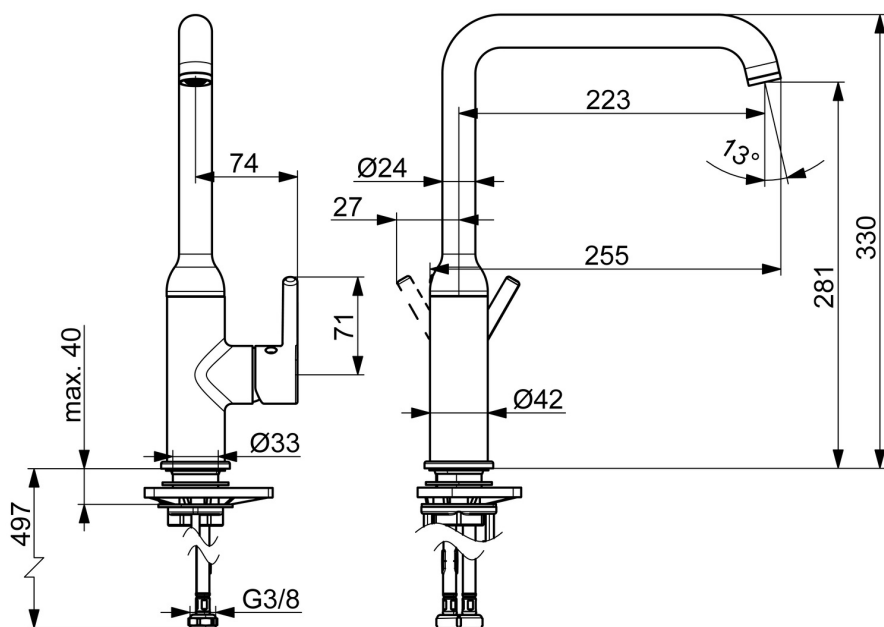

EAN: 4057304022128
static.hansa.com/5420220780

- Cucina
- Leva laterale
- Montaggio d'appoggio
- Acciaio spazzolato
- Bocca orientabile
- Rompigetto Standard
- Leva/Manopola monocomando, Leva pin, Leva con simbolo F+C
- Limitatore di temperatura
- Cartuccia a dischi ceramici \varnothing 30mm (Eco)
- Collegamento con flessibili
- Ottone DZR

Dati tecnici

Caratteristiche flusso

Portata 3 bar **10.2 l/min**

Caratteristiche tecniche

Fornitura di acqua calda **max. +70°C**
 Pressione di esercizio **0.5-10 bar**
 Misura della connessione **G3/8**
 Projection **255 mm**
 Backflow prevention (EN1717) **AA**
 Materiale **Ottone**

Norme

Standard EN **EN 817**
 Classe di rumorosità **I (ISO 3822)**

Certificati/Dichiarazioni

Dichiarazione di conformità **DoC**
 EPD **S-P-06396**

Parti di ricambio

SP54202207CLR

	Nome	Codice
01	Vite per bloccaggio bocca, 60° / 0°	59914264
01	Vite per bloccaggio bocca, 120° Fuori produzione	59914429
02	Kit guarnizioni per bocca	59914431
03	Cartuccia, 3.0	1014428V
04	Dado di fissaggio, M34x1.5	1012133V
05	Base per fissaggio	59910008
06	Set di fissaggio	59913371