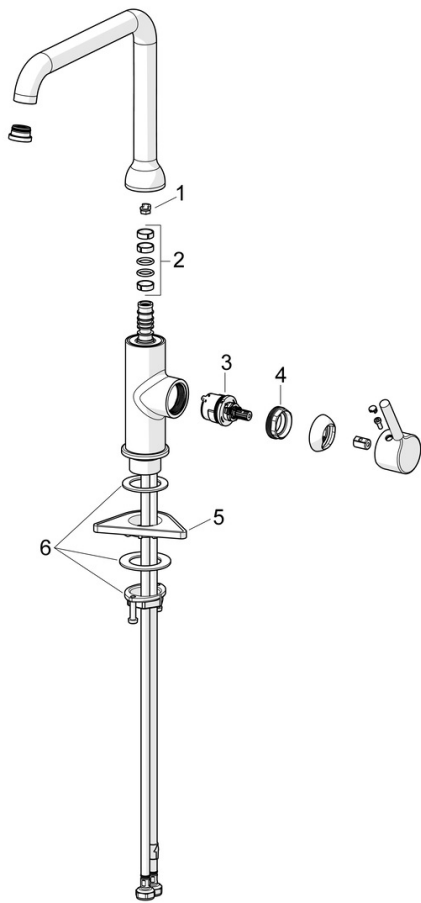

EAN: 4057304022128
static.hansa.com/5420220780

- Cucina
- Leva laterale
- Montaggio d'appoggio
- Acciaio spazzolato
- Bocca orientabile
- Rompigetto Standard
- Leva/Manopola monocomando, Leva pin, Leva con simbolo F+C
- Limitatore di temperatura
- Cartuccia a dischi ceramici \varnothing 30mm (Eco)
- Collegamento con flessibili
- Ottone DZR

Dati tecnici

Caratteristiche flusso

Portata 3 bar **10.2 l/min**

Caratteristiche tecniche

Fornitura di acqua calda **max. +70°C**
 Pressione di esercizio **0.5-10 bar**
 Misura della connessione **G3/8**
 Projection **255 mm**
 Backflow prevention (EN1717) **AA**
 Materiale **Ottone**

Norme

Standard EN **EN 817**
 Classe di rumorosità **I (ISO 3822)**

Certificati/Dichiarazioni

Dichiarazione di conformità **DoC**
 EPD **S-P-06396**

Parti di ricambio

SP54202207CLR

	Nome	Codice
01	Vite per bloccaggio bocca, 60° / 0°	59914264
01	Vite per bloccaggio bocca, 120° Fuori produzione	59914429
02	Kit guarnizioni per bocca	59914431
03	Cartuccia, 3.0	1014428V
04	Dado di fissaggio, M34x1.5	1012133V
05	Base per fissaggio	59910008
06	Set di fissaggio	59913371