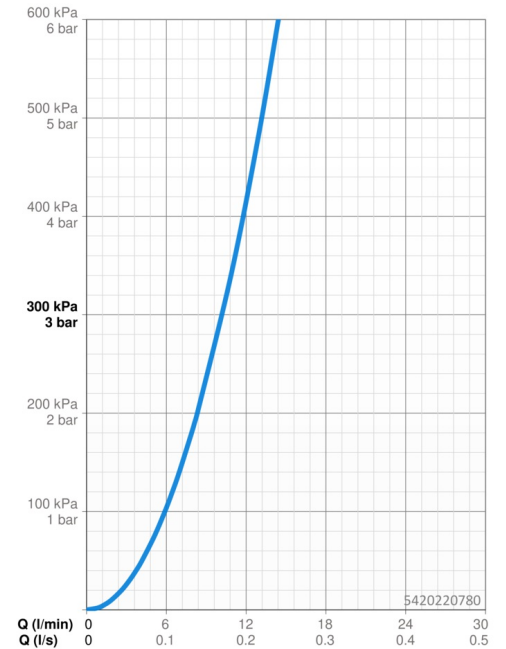

Dati tecnici

Caratteristiche flusso

Portata 3 bar **10.2 l/min**

Caratteristiche tecniche

Fornitura di acqua calda **max. +70°C**
Pressione di esercizio **0.5-10 bar**
Misura della connessione **G3/8**
Projection **255 mm**
Backflow prevention (EN1717) **AA**
Materiale **Ottone**

Norme

Standard EN **EN 817**
Classe di rumorosità **I (ISO 3822)**

Certificati/Dichiarazioni

Dichiarazione di conformità **DoC**
EPD **S-P-06396**