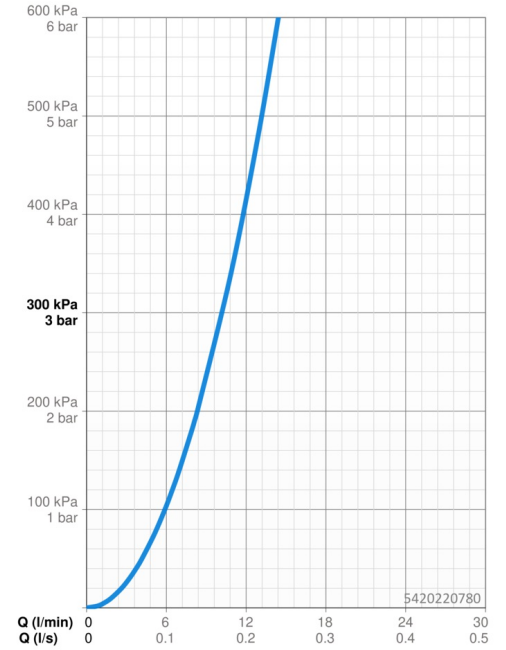

Technické údaje

Vlastnosti průtoku

Průtokové množství při 3 bar **10.2 l/min**

Technické vlastnosti

Zdroj teplé vody **max. +70°C**
Pracovní tlak **0.5-10 bar**
Velikost přípojky **G3/8**
Projection **255 mm**
Zabezpečení proti zpětnému toku (ČSN EN 1717) **AA**
Materiál **Mosaz**

Předpisy

Norma EN **EN 817**
Třída hlučnosti **I (ISO 3822)**

Schválení a Prohlášení

Prohlášení o shodě **DoC**
EPD **S-P-06396**