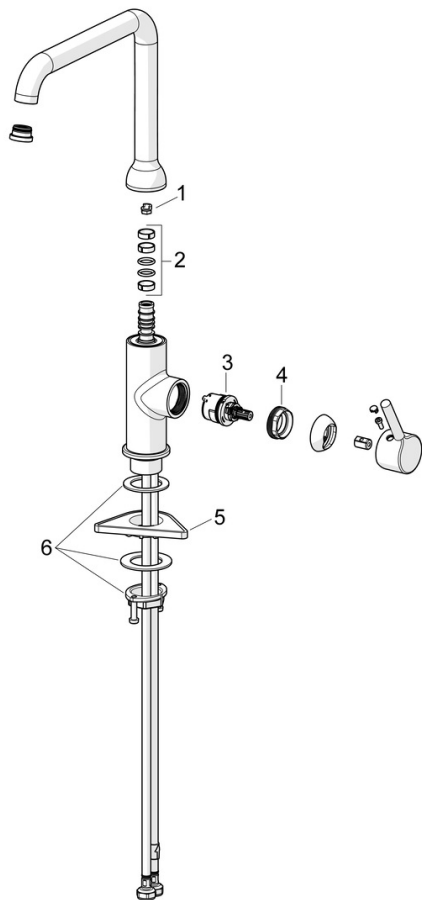

EAN: 4057304022128
static.hansa.com/5420220780

- Kuchyň
- Jednopáková s bočním ovládním
- Stojánková
- Broušená ocel
- Otočné výtokové rameno
- CASCADE® aerátor
- Jedna ovládací páka / rukojeť, Pin - ovládací páka s tyčinkou, Páka se symboly teplé a studené vody
- Funkce pro nastavení maximální teploty a průtoku vody
- \varnothing 30 mm keramická eco kartuše pro ovládní teploty a průtoku vody
- Flexibilní připojovací hadice
- Tělo baterie z mosazi DZR

Technické údaje

Vlastnosti průtoku

Průtokové množství při 3 bar **10.2 l/min**

Technické vlastnosti

Zdroj teplé vody **max. +70°C**
 Pracovní tlak **0.5-10 bar**
 Velikost přípojky **G3/8**
 Projection **255 mm**
 Zabezpečení proti zpětnému toku (ČSN EN 1717) **AA**
 Materiál **Mosaz**

Předpisy

Norma EN **EN 817**
 Třída hlučnosti **I (ISO 3822)**

Schválení a Prohlášení

Prohlášení o shodě **DoC**
 EPD **S-P-06396**

Náhradní díly

SP54202207CLR

	Název	Kód
01	Omezovač, 60° / 0°	59914264
01	Omezovač, 120° Ukončeno	59914429
02	Těsnění výtokového ramene	59914431
03	Kartuše, 3.0	1014428V
04	Upevňovací matice, M34x1.5	1012133V
05	Upevňovací destička	59910008
06	Upevňovací set	59913371