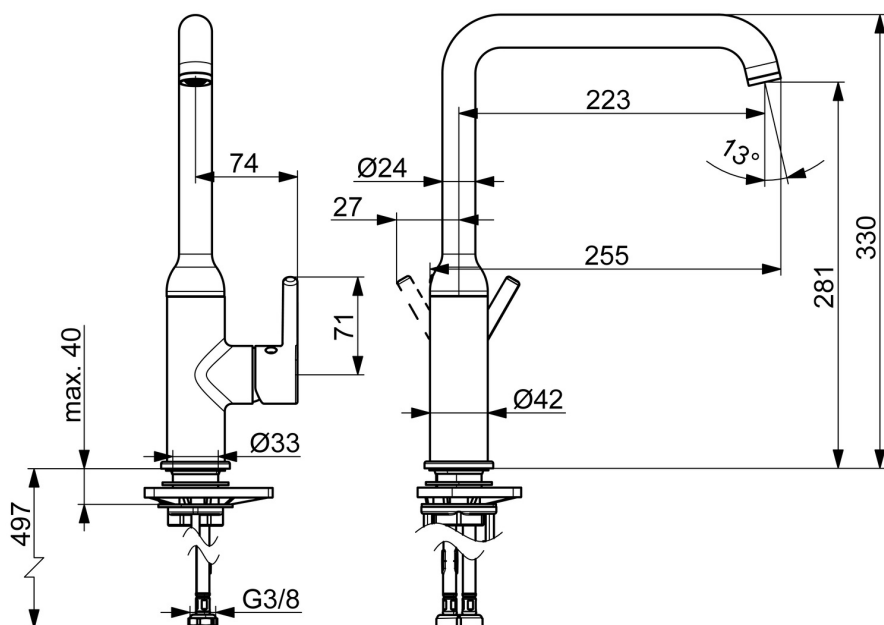

EAN: 4057304022128
static.hansa.com/5420220780

- Kuchyň
- Jednopáková s bočním ovládním
- Stojánková
- Broušená ocel
- Otočné výtokové rameno
- CASCADE® aerátor
- Jedna ovládací páka / rukojeť, Pin - ovládací páka s tyčinkou, Páka se symboly teplé a studené vody
- Funkce pro nastavení maximální teploty a průtoku vody
- \varnothing 30 mm keramická eco kartuše pro ovládní teploty a průtoku vody
- Flexibilní připojovací hadice
- Tělo baterie z mosazi DZR

Technické údaje

Vlastnosti průtoku

Průtokové množství při 3 bar **10.2 l/min**

Technické vlastnosti

Zdroj teplé vody **max. +70°C**
 Pracovní tlak **0.5-10 bar**
 Velikost přípojky **G3/8**
 Projection **255 mm**
 Zabezpečení proti zpětnému toku (ČSN EN 1717) **AA**
 Materiál **Mosaz**

Předpisy

Norma EN **EN 817**
 Třída hlučnosti **I (ISO 3822)**

Schválení a Prohlášení

Prohlášení o shodě **DoC**
 EPD **S-P-06396**

Náhradní díly

SP54202207CLR

	Název	Kód
01	Omezovač, 60° / 0°	59914264
01	Omezovač, 120° Ukončeno	59914429
02	Těsnění výtokového ramene	59914431
03	Kartuše, 3.0	1014428V
04	Upevňovací matice, M34x1.5	1012133V
05	Upevňovací destička	59910008
06	Upevňovací set	59913371