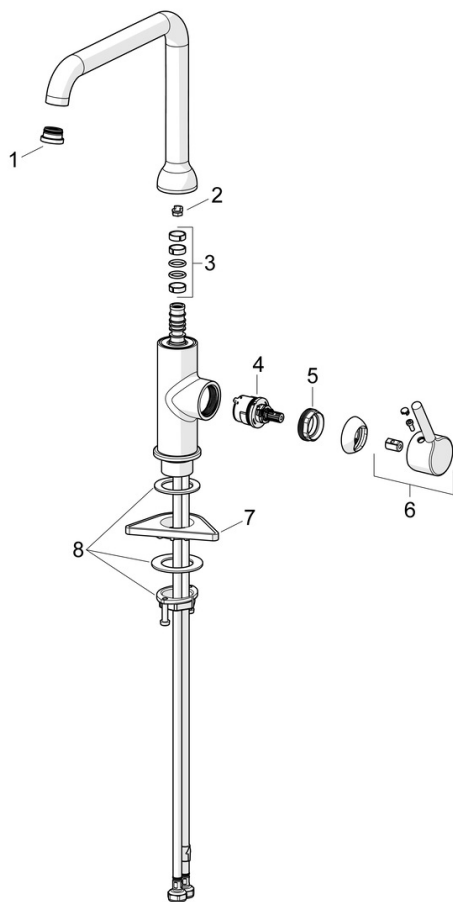

Náhradné diely

SP5420220733

	Názov	Kód
01	Aerator a kľúč, Cascade SLC TJ A Čierna matná	1014808V-33
02	Obmedzovač, 60° / 0°	59914264
02	Obmedzovač, 120° Ukončené	59914429
03	Tesnenie výtokového ramena	59914431
04	Kartuš, 3.0	1014428V
05	Prítlačná matica, M34x1.5	1012133V
06	Ovládacia rukoväť Čierna matná	1001749V-33
07	Podložka	59910008
08	Upevňovací set	59913371