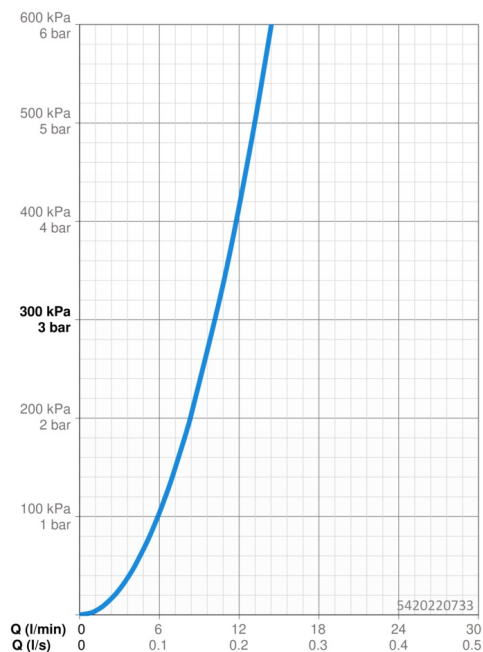

Technické údaje

Vlastnosti prietoku

Prietok pri tlaku 3 bar **10.2 l/min**

Technické vlastnosti

Dodávka teplej vody **max. +70°C**
Pracovný tlak **0.5-10 bar**
Spojovacia veľkosť **G3/8**
Projección **255 mm**
Spätná klapka (STN EN 1717) **AA**
Materiál **Mosadz**

Predpisy

Norma EN **EN 817**
Trieda hlučnosti **I (ISO 3822)**

Schválenia a Prehlásenia

Vyhlasenie o zhode **DoC**
EPD **S-P-06396**