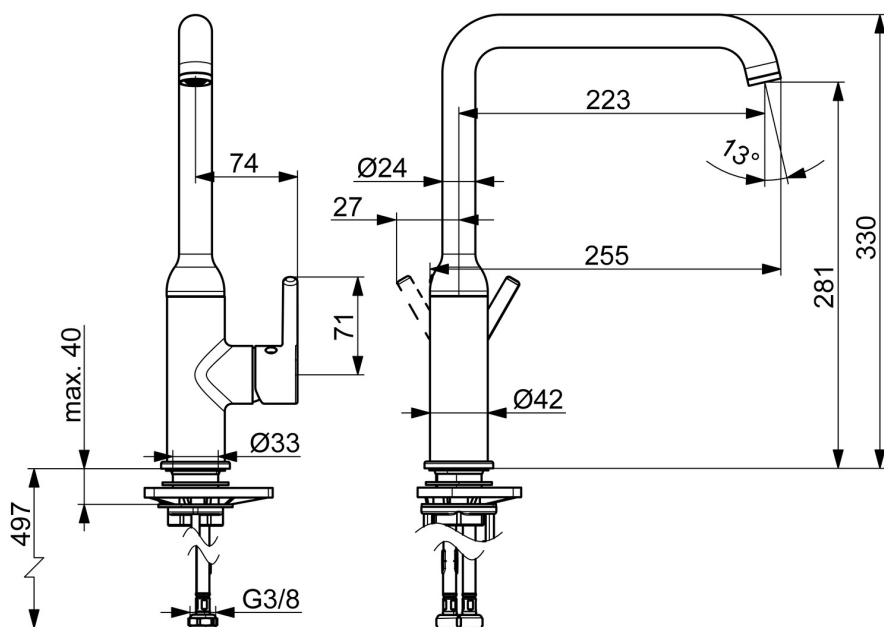

EAN: 4057304019869  
[static.hansa.com/5420220733](https://static.hansa.com/5420220733)

- Kuchyňa
- Jednopáková s bočným ovládaním
- Stojanková
- Čierna matná
- Otočné výtokové rameno
- CASCADE® - aerátor
- Jedna ovládacia páka / rukoväť, Pin - tyčinková páka, Páka so symbolom teplej a studenej vody
- Funkcie pre nastavenie maximálnej teploty a prietoku vody
- $\varnothing$  30 mm keramická Eco kartuša pre ovládanie teploty a prietoku vody
- Flexibilné pripojovacie hadičky
- Telo batérie z mosadze DZR

### Technické vlastnosti

Dodávka teplej vody **max. +70°C**  
 Pracovný tlak **0.5-10 bar**  
 Spojovacia veľkosť **G3/8**  
 Projección **255 mm**  
 Spätná klapka (STN EN 1717) **AA**  
 Materiál **Mosadz**