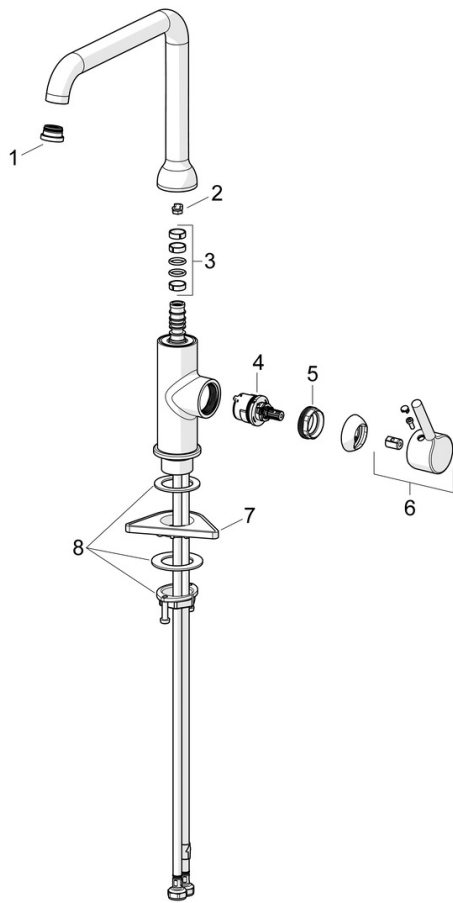

- Cuisine
- Commande latérale
- Montage sur plaque
- Mat noir
- Bec pivotant
- CASCADE®
- Levier monocommande, Levier tige, Levier avec symbole C-F
- Limiteur de température et de débit
- Eco cartouche céramique de $\varnothing 30$ mm pour contrôle de température et de débit
- Raccordement par flexibles
- Corps en laiton DZR

Caractéristiques techniques

Caractéristiques de débit

Débit à 3 bar **10.2 l/min**

Caractéristiques techniques

Alimentation en eau chaude **max. +70°C**
 Pression de service **0.5-10 bar**
 Taille de raccord **G3/8**
 Saillie **255 mm**
 Dispositif de protection (EN1717) **AA**
 Matériau **brass**

Règlementations

Norme EN **EN 817**
 Classe acoustique **I (ISO 3822)**

Certificats et normes

Déclaration de conformité **DoC**
 EPD **S-P-06396**

Pièces de rechange

SP5420220733

	Nom	Code
01	Aérateur et clé, Cascade SLC TJ A Mat noir	1014808V-33
02	Limiteur de rotation pour bec, 60° / 0°	59914264
02	Limiteur de rotation pour bec, 120° Arrêté	59914429
03	Kit de joint pour bec	59914431
04	Cartouche, 3.0	1014428V
05	Écrou de maintien, M34x1.5	1012133V
06	Levier Mat noir	1001749V-33
07	Plaque de fixation	59910008
08	Ensemble de fixation	59913371