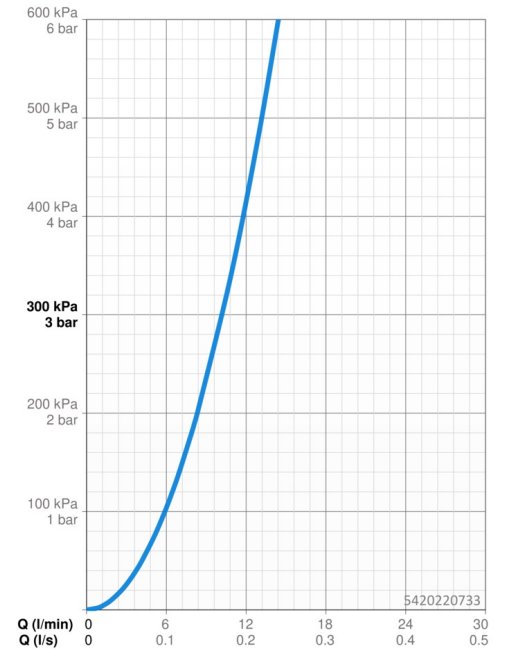

Caractéristiques techniques

Caractéristiques de débit

Débit à 3 bar **10.2 l/min**

Caractéristiques techniques

Alimentation en eau chaude **max. +70°C**
Pression de service **0.5-10 bar**
Taille de raccord **G3/8**
Saillie **255 mm**
Dispositif de protection (EN1717) **AA**
Matériau **brass**

Règlementations

Norme EN **EN 817**
Classe acoustique **I (ISO 3822)**

Certificats et normes

Déclaration de conformité **DoC**
EPD **S-P-06396**