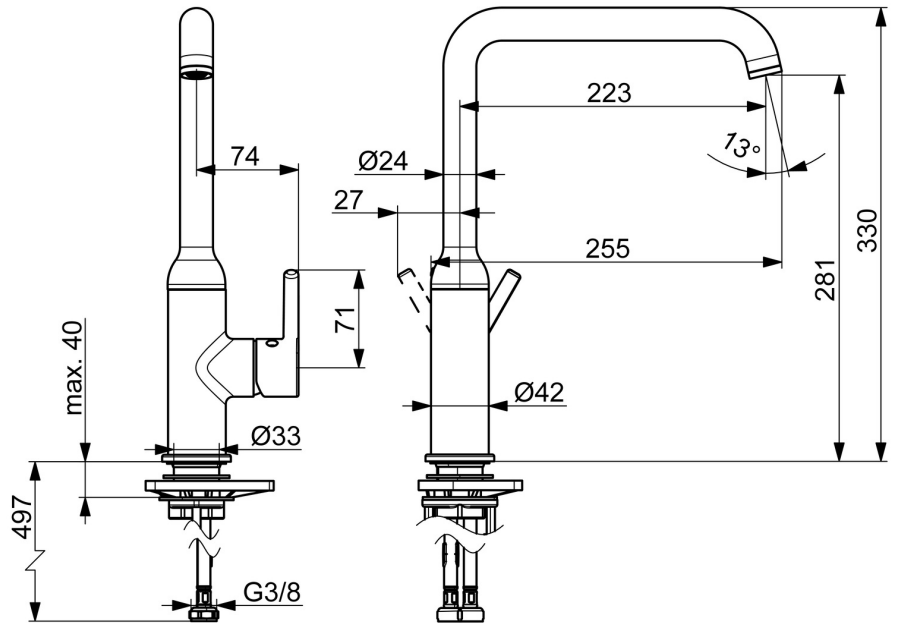

EAN: 4057304019869
static.hansa.com/5420220733

La robinetterie évier HANSAVANTIS Style est une nouveauté élégante pour votre cuisine. Elle est équipée d'une commande latérale pour un confort d'utilisation optimal et son bec pivotant facilite son utilisation. Elle est facile à installer grâce à son montage sur plaque. Cette robinetterie de cuisine connectée est un choix idéal pour les amateurs de design et de qualité.

- Cuisine
- Commande latérale
- Montage sur plaque
- Mat noir
- Bec pivotant
- CASCADE®
- Levier monocommande, Levier tige, Levier avec symbole C-F
- Limiteur de température et de débit
- Eco cartouche céramique de $\varnothing 30$ mm pour contrôle de température et de débit
- Raccordement par flexibles
- Corps en laiton DZR

Caractéristiques techniques

Caractéristiques de débit

Débit à 3 bar **10.2 l/min**

Caractéristiques techniques

Alimentation en eau chaude **max. +70°C**
 Pression de service **0.5-10 bar**
 Taille de raccord **G3/8**
 Saillie **255 mm**
 Dispositif de protection (EN1717) **AA**
 Matériau **brass**

Règlementations

Norme EN **EN 817**
 Classe acoustique **I (ISO 3822)**

Certificats et normes

Déclaration de conformité **DoC**
 EPD **S-P-06396**

Pièces de rechange

SP5420220733

	Nom	Code
01	Aérateur et clé, Cascade SLC TJ A Mat noir	1014808V-33
02	Limiteur de rotation pour bec, 60° / 0°	59914264
02	Limiteur de rotation pour bec, 120° Arrêté	59914429
03	Kit de joint pour bec	59914431
04	Cartouche, 3.0	1014428V
05	Écrou de maintien, M34x1.5	1012133V
06	Levier Mat noir	1001749V-33
07	Plaque de fixation	59910008
08	Ensemble de fixation	59913371