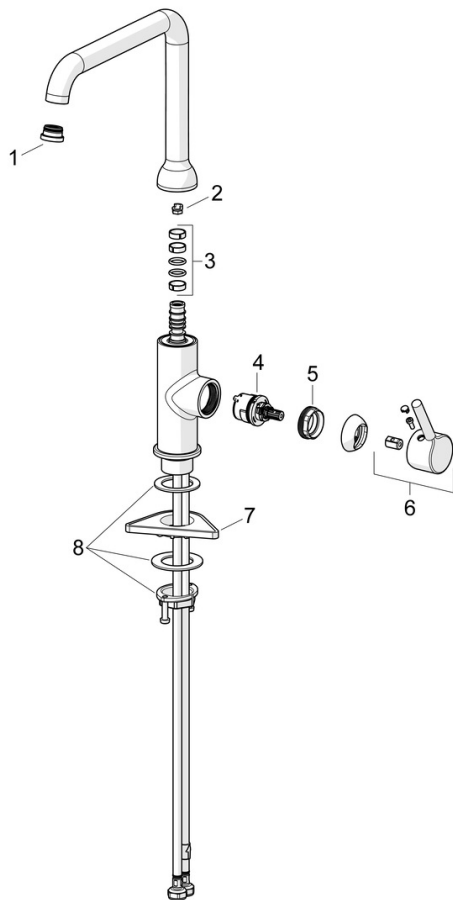

EAN: 4057304019869
static.hansa.com/5420220733

- Kuchyně
- Jednopáková s bočním ovládním
- Stojánková
- Černá matná
- Otočné výtokové rameno
- CASCADE® aerátor
- Jedna ovládací páka / rukojeť, Pin - ovládací páka s tyčinkou, Páka se symboly teplé a studené vody
- Funkce pro nastavení maximální teploty a průtoku vody
- \varnothing 30 mm keramická eco kartuše pro ovládní teploty a průtoku vody
- Flexibilní připojovací hadice
- Tělo baterie z mosazi DZR

Technické údaje

Vlastnosti průtoku

Průtokové množství při 3 bar **10.2 l/min**

Technické vlastnosti

Zdroj teplé vody **max. +70°C**
 Pracovní tlak **0.5-10 bar**
 Velikost přípojky **G3/8**
 Projection **255 mm**
 Zabezpečení proti zpětnému toku (ČSN EN 1717) **AA**
 Materiál **Mosaz**

Předpisy

Norma EN **EN 817**
 Třída hlučnosti **I (ISO 3822)**

Schválení a Prohlášení

Prohlášení o shodě **DoC**
 EPD **S-P-06396**

Náhradní díly

SP5420220733

	Název	Kód
01	Aerator a klíč, Cascade SLC TJ A Černá matná	1014808V-33
02	Omezovač, 60° / 0°	59914264
02	Omezovač, 120° Ukončeno	59914429
03	Těsnění výtokového ramene	59914431
04	Kartuše, 3.0	1014428V
05	Upevňovací matice, M34x1.5	1012133V
06	Páka Černá matná	1001749V-33
07	Upevňovací destička	59910008
08	Upevňovací set	59913371