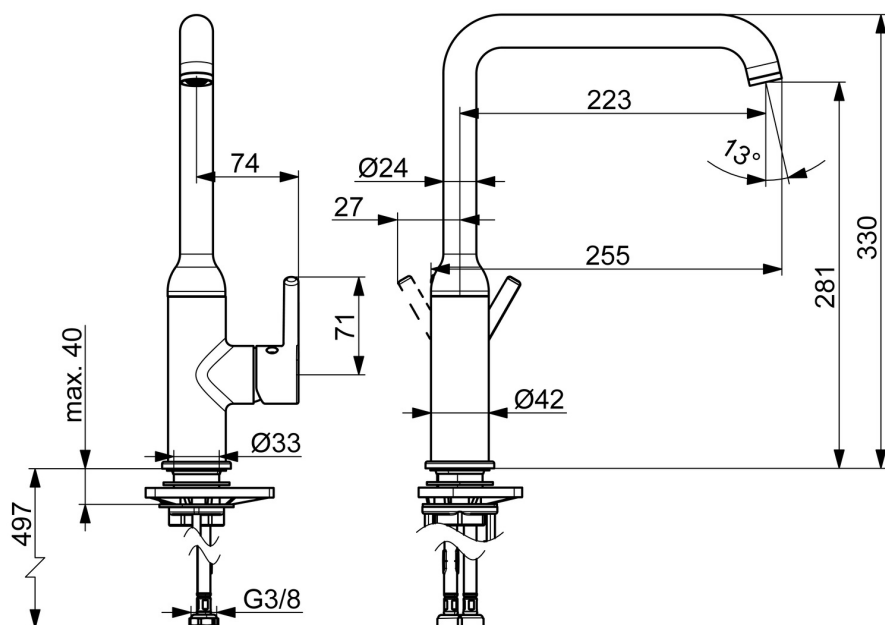

EAN: 4057304019869
static.hansa.com/5420220733

- Kuchyně
- Jednopáková s bočním ovládním
- Stojánková
- Černá matná
- Otočné výtokové rameno
- CASCADE® aerátor
- Jedna ovládací páka / rukojeť, Pin - ovládací páka s tyčinkou, Páka se symboly teplé a studené vody
- Funkce pro nastavení maximální teploty a průtoku vody
- \varnothing 30 mm keramická eco kartuše pro ovládní teploty a průtoku vody
- Flexibilní připojovací hadice
- Tělo baterie z mosazi DZR

Technické údaje

Vlastnosti průtoku

Průtokové množství při 3 bar **10.2 l/min**

Technické vlastnosti

Zdroj teplé vody **max. +70°C**
 Pracovní tlak **0.5-10 bar**
 Velikost přípojky **G3/8**
 Projection **255 mm**
 Zabezpečení proti zpětnému toku (ČSN EN 1717) **AA**
 Materiál **Mosaz**

Předpisy

Norma EN **EN 817**
 Třída hlučnosti **I (ISO 3822)**

Schválení a Prohlášení

Prohlášení o shodě **DoC**
 EPD **S-P-06396**

Náhradní díly

SP5420220733

	Název	Kód
01	Aerator a klíč, Cascade SLC TJ A Černá matná	1014808V-33
02	Omezovač, 60° / 0°	59914264
02	Omezovač, 120° Ukončeno	59914429
03	Těsnění výtokového ramene	59914431
04	Kartuše, 3.0	1014428V
05	Upevňovací matice, M34x1.5	1012133V
06	Páka Černá matná	1001749V-33
07	Upevňovací destička	59910008
08	Upevňovací set	59913371