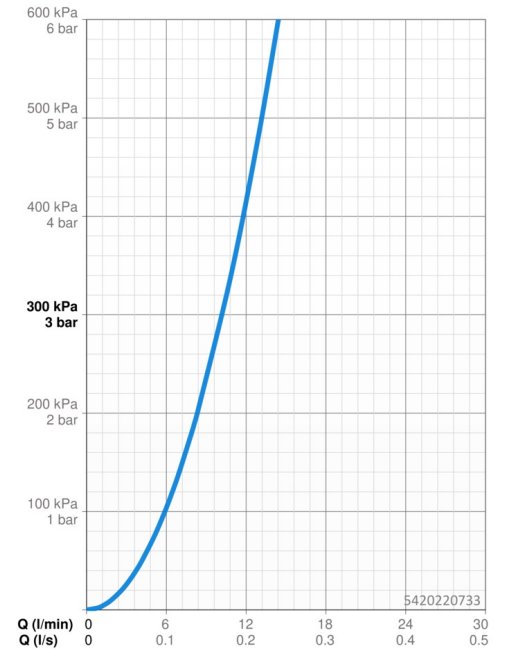

Technické údaje

Vlastnosti průtoku

Průtokové množství při 3 bar **10.2 l/min**

Technické vlastnosti

Zdroj teplé vody **max. +70°C**
Pracovní tlak **0.5-10 bar**
Velikost přípojky **G3/8**
Projection **255 mm**
Zabezpečení proti zpětnému toku (ČSN EN 1717) **AA**
Materiál **Mosaz**

Předpisy

Norma EN **EN 817**
Třída hlučnosti **I (ISO 3822)**

Schválení a Prohlášení

Prohlášení o shodě **DoC**
EPD **S-P-06396**