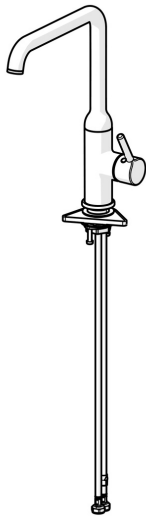

EAN: 4057304019821  
[static.hansa.com/54202207](https://static.hansa.com/54202207)

- Kuchyňa
- Jednopáková s bočným ovládaním
- Stojanková
- Chróm
- Otočné výtokové rameno
- CASCADE® - aerátor
- Jedna ovládacia páka / rukoväť, Pin - tyčinková páka, Páka so symbolom teplej a studenej vody
- Funkcie pre nastavenie maximálnej teploty a prietoku vody
- $\varnothing$  30 mm keramická kartuša pre ovládanie teploty a prietoku vody
- Flexibilné pripojovacie hadičky
- Telo batérie z mosadze DZR

### Vlastnosti prietoku

Prietok pri tlaku 3 bar **10.2 l/min**

### Technické vlastnosti

Dodávka teplej vody **max. +70°C**  
 Pracovný tlak **0.5-10 bar**  
 Spojovacia veľkosť **G3/8**  
 Projekcion **223 mm**  
 Spätná klapka (STN EN 1717) **AA**  
 Materiál **Mosadz**