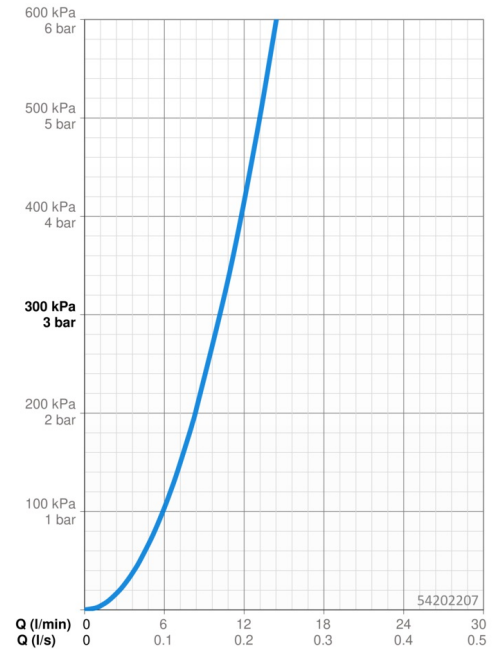

Technické údaje

Vlastnosti prietoku

Prietok pri tlaku 3 bar **10.2 l/min**

Technické vlastnosti

Dodávka teplej vody **max. +70°C**
Pracovný tlak **0.5-10 bar**
Spojovacia veľkosť **G3/8**
Projekcion **223 mm**
Spätná klapka (STN EN 1717) **AA**
Materiál **Mosadz**

Predpisy

Norma EN **EN 817**
Trieda hlučnosti **I (ISO 3822)**

Schválenia a Prehlásenia

Vyhlasenie o zhode **DoC**
EPD **S-P-06396**