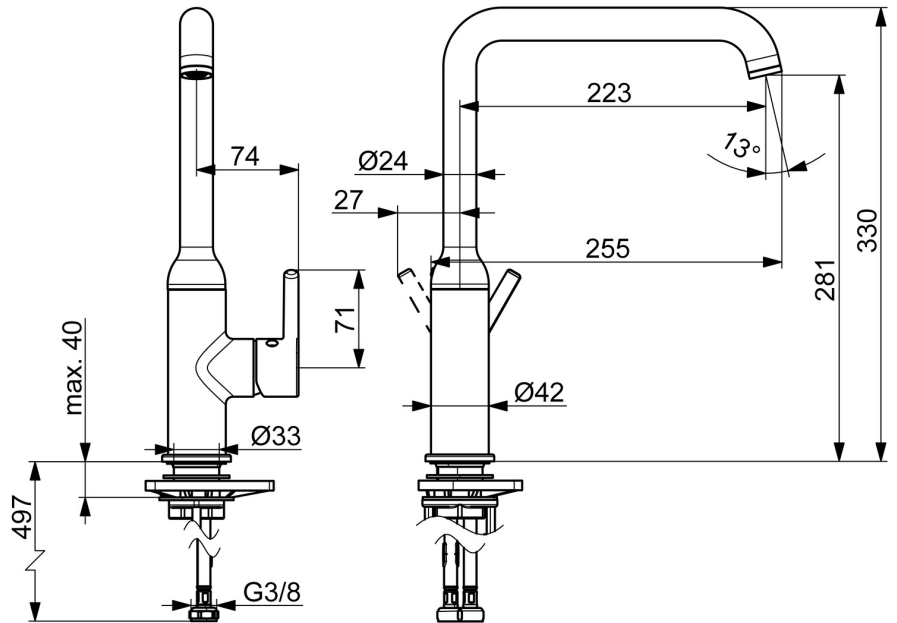

EAN: 4057304019821  
[static.hansa.com/54202207](https://static.hansa.com/54202207)

- Kuchyňa
- Jednopáková s bočným ovládaním
- Stojanková
- Chróm
- Otočné výtokové rameno
- CASCADE® - aerátor
- Jedna ovládacia páka / rukoväť, Pin - tyčinková páka, Páka so symbolom teplej a studenej vody
- Funkcie pre nastavenie maximálnej teploty a prietoku vody
- $\varnothing$  30 mm keramická kartuša pre ovládanie teploty a prietoku vody
- Flexibilné pripojovacie hadičky
- Telo batérie z mosadze DZR

### Technické vlastnosti

Dodávka teplej vody **max. +70°C**  
 Pracovný tlak **0.5-10 bar**  
 Spojovacia veľkosť **G3/8**  
 Projekcion **223 mm**  
 Spätná klapka (STN EN 1717) **AA**  
 Materiál **Mosadz**