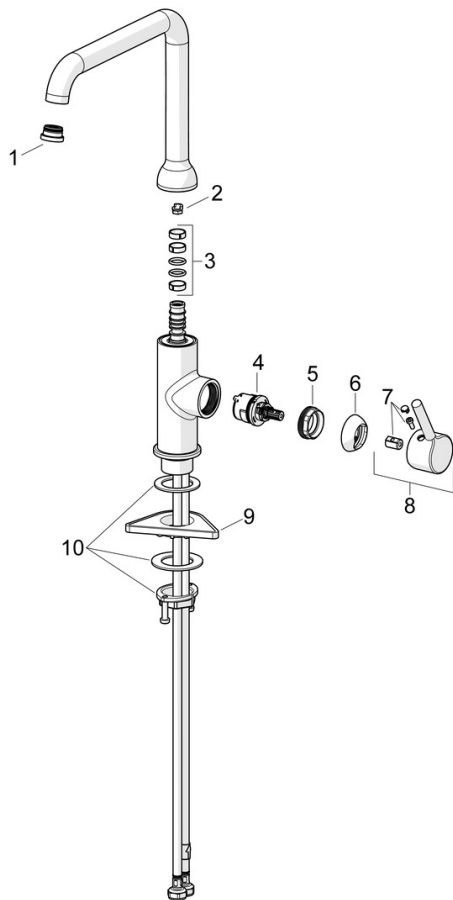

Náhradné diely

SP54202207

	Názov	Kód
01	Aerator a kľúč, Cascade SLC TJ V	1014808V
02	Obmedzovač, 60° / 0°	59914264
02	Obmedzovač, 120° Ukončené	59914429
03	Tesnenie výtokového ramena	59914431
04	Kartuš, 3.0	1014428V
05	Prítlačná matica, M34x1.5	1012133V
06	Krytka	1012132V
07	Záslepka	1012105V
08	Ovládacia rukoväť	1001749V
09	Podložka	59910008
10	Upevňovací set	59913371