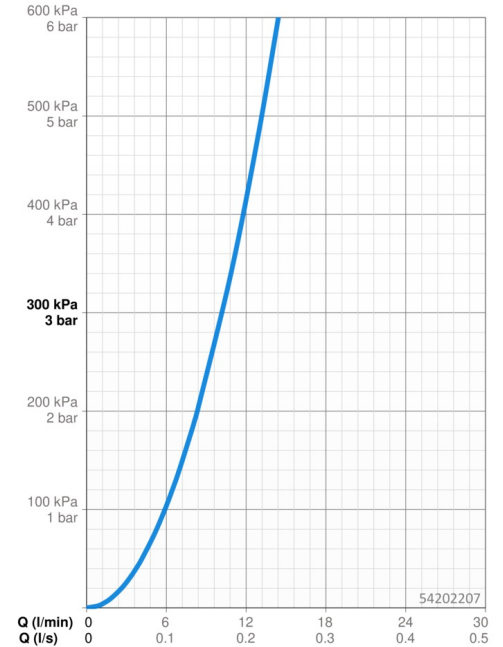

Technische gegevens

Doorstromingseigenschappen

Doorstroomhoeveelheid bij 3 bar **10.2 l/min**

Technische eigenschappen

Warmwatertoevoer **max. +70°C**
Werkdruk **0.5-10 bar**
Aansluitmaat **G3/8**
Projection **223 mm**
Terugstroom beveiliging (EN1717) **AA**
Materiaal **brass**

Voorschriften

EN-norm **EN 817**
Geluidsklasse **I (ISO 3822)**

Toestemmingen en Verklaringen

Verklaring van overeenstemming **DoC**
EPD **S-P-06396**