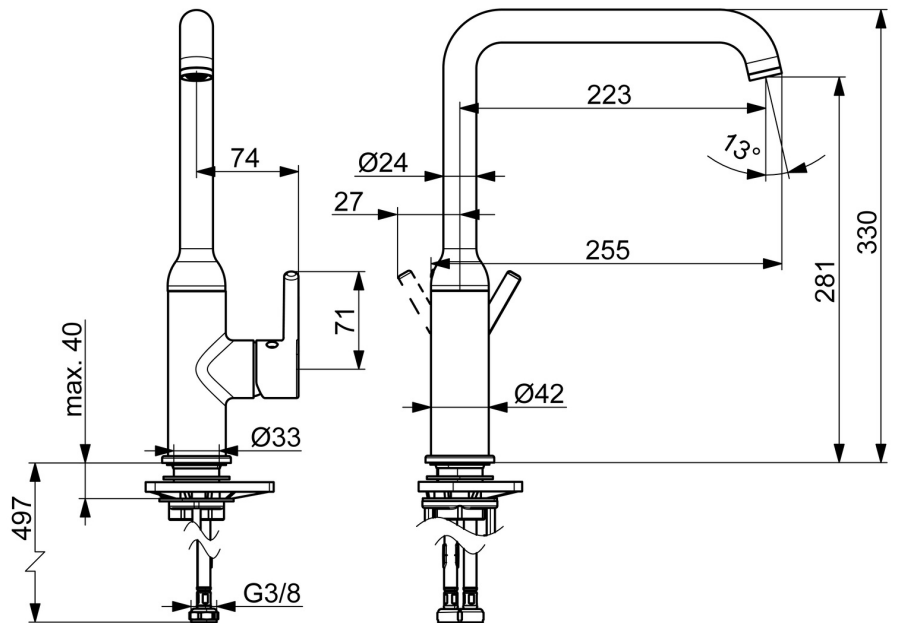

EAN: 4057304019821
static.hansa.com/54202207

Productnaam: HANSAVANTIS Style Keukenkraan

Deze keukenkraan uit de HANSAVANTIS Style productfamilie is een nieuw hoogtepunt in de wereld van keukenkranen. De kraan is zijbediend en heeft een eengreepsbediening met een pinhendel of hendel met warm-koud-aanduiding. De draaibare uitloop maakt het gemakkelijk om de kraan te gebruiken voor verschillende doeleinden. De chrome oppervlakte zorgt voor een glanzende uitstraling en het kraanhuis is gemaakt van DZR messing voor duurzaamheid. Een perfecte keuze voor elke moderne keuken.

- Keuken
- Eengreeps, zijbediend
- Wastafelmontage
- Chrom
- Draaibare uitloop
- CASCADE® mousseur
- Eengreeps bediend, Pinhendel, Hendel met warm-koud-aanduiding
- Temperatuurbegrenzer
- \varnothing 30 mm keramisch binnenwerk voor debiet en temperatuur instelling
- Flexibele aansluitlang(en)
- Kraanhuis gemaakt van DZR messing

Technische gegevens

Doorstromingseigenschappen

Doorstroomhoeveelheid bij 3 bar **10.2 l/min**

Technische eigenschappen

Warmwatertoevoer **max. +70°C**
 Werkdruk **0.5-10 bar**
 Aansluitmaat **G3/8**
 Projection **223 mm**
 Terugstroom beveiliging (EN1717) **AA**
 Materiaal **brass**

Voorschriften

EN-norm **EN 817**
 Geluidsklasse **I (ISO 3822)**

Toestemmingen en Verklaringen

Verklaring van overeenstemming **DoC**
 EPD **S-P-06396**

Reserveonderdelen

SP54202207

	Naam	Code
01	Mousseur en sleutel, Cascade SLC TJ V	1014808V
02	Begrenzer, 60°/0°	59914264
02	Begrenzer, 120° Stopgezet	59914429
03	Dichting uitloop	59914431
04	Binnenwerk, 3.0	1014428V
05	Schroefring, M34x1.5	1012133V
06	Kap Chrom	1012132V
07	Sierdop Chrom	1012105V
08	Hendel Chrom	1001749V
09	Verstevigingsplaat	59910008
10	Bevestigingsset	59913371