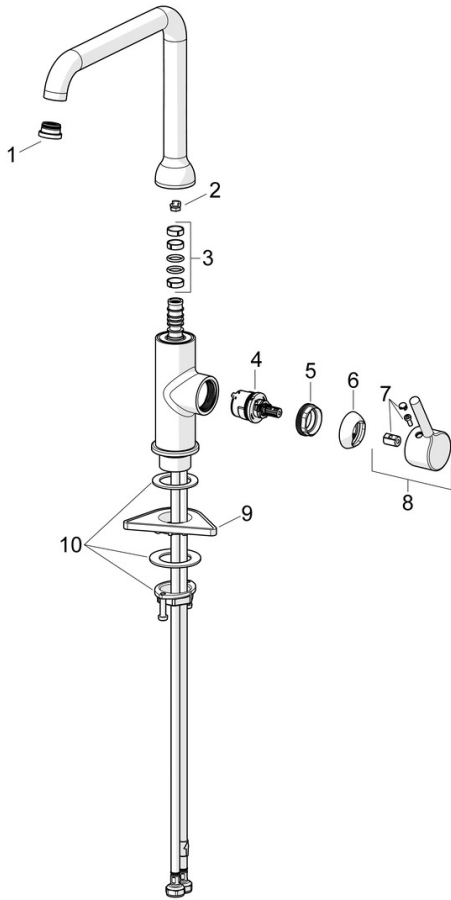

- Keuken
- Eengreeps, zijbediend
- Wastafelmontage
- Chrom
- Draaibare uitloop
- CASCADE® mousseur
- Eengreeps bediend, Pinhendel, Hendel met warm-koud-aanduiding
- Temperatuurbegrenzer
- \varnothing 30 mm keramisch binnenwerk voor debiet en temperatuur instelling
- Flexibele aansluitlang(en)
- Kraanhuis gemaakt van DZR messing

Technische gegevens

Doorstromingseigenschappen

Doorstroomhoeveelheid bij 3 bar **10.2 l/min**

Technische eigenschappen

Warmwatertoevoer **max. +70°C**
 Werkdruk **0.5-10 bar**
 Aansluitmaat **G3/8**
 Projection **223 mm**
 Terugstroom beveiliging (EN1717) **AA**
 Materiaal **brass**

Voorschriften

EN-norm **EN 817**
 Geluidsklasse **I (ISO 3822)**

Toestemmingen en Verklaringen

Verklaring van overeenstemming **DoC**
 EPD **S-P-06396**

Reserveonderdelen

SP54202207

	Naam	Code
01	Mousseur en sleutel, Cascade SLC TJ V	1014808V
02	Begrenzer, 60°/0°	59914264
02	Begrenzer, 120° Stopgezet	59914429
03	Dichting uitloop	59914431
04	Binnenwerk, 3.0	1014428V
05	Schroefring, M34x1.5	1012133V
06	Kap Chrom	1012132V
07	Sierdop Chrom	1012105V
08	Hendel Chrom	1001749V
09	Verstevigingsplaat	59910008
10	Bevestigingsset	59913371