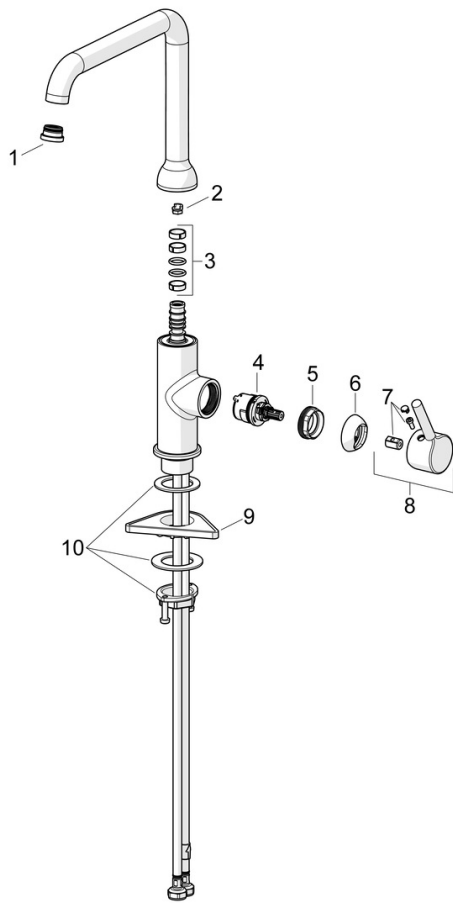

- Cuisine
- Commande latérale
- Montage sur plaque
- Chrome
- Bec pivotant
- CASCADE®
- Levier monocommande, Levier tige, Levier avec symbole C-F
- Limiteur de température et de débit
- Cartouche céramique de $\varnothing 30$ mm pour contrôle de température et de débit
- Raccordement par flexibles
- Corps en laiton DZR

Caractéristiques techniques

Caractéristiques de débit

Débit à 3 bar **10.2 l/min**

Caractéristiques techniques

Alimentation en eau chaude **max. +70°C**
 Pression de service **0.5-10 bar**
 Taille de raccord **G3/8**
 Saillie **223 mm**
 Dispositif de protection (EN1717) **AA**
 Matériau **brass**

Règlementations

Norme EN **EN 817**
 Classe acoustique **I (ISO 3822)**

Certificats et normes

Déclaration de conformité **DoC**
 EPD **S-P-06396**

Pièces de rechange

SP54202207

	Nom	Code
01	Aérateur et clé, Cascade SLC TJ V	1014808V
02	Limiteur de rotation pour bec, 60° / 0°	59914264
02	Limiteur de rotation pour bec, 120° Arrêté	59914429
03	Kit de joint pour bec	59914431
04	Cartouche, 3.0	1014428V
05	Écrou de maintien, M34x1.5	1012133V
06	Chape	1012132V
07	Capuchon	1012105V
08	Levier	1001749V
09	Plaque de fixation	59910008
10	Ensemble de fixation	59913371