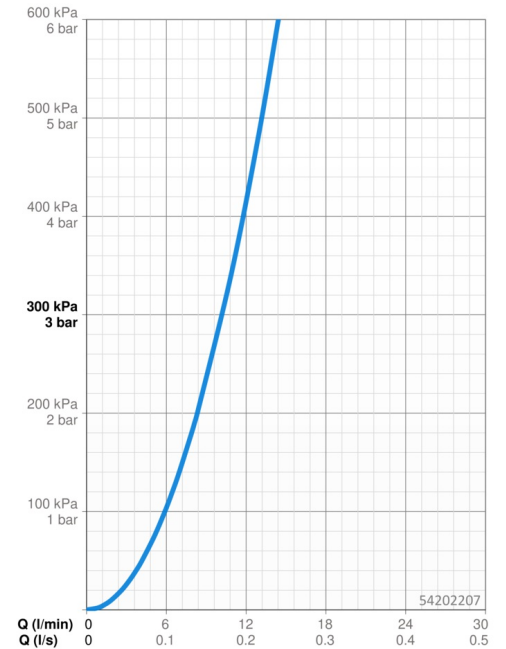

Caractéristiques techniques

Caractéristiques de débit

Débit à 3 bar **10.2 l/min**

Caractéristiques techniques

Alimentation en eau chaude **max. +70°C**
Pression de service **0.5-10 bar**
Taille de raccord **G3/8**
Saillie **223 mm**
Dispositif de protection (EN1717) **AA**
Matériau **brass**

Règlementations

Norme EN **EN 817**
Classe acoustique **I (ISO 3822)**

Certificats et normes

Déclaration de conformité **DoC**
EPD **S-P-06396**