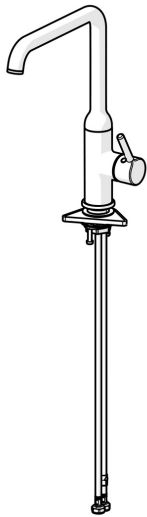

EAN: 4057304019821
static.hansa.com/54202207

La robinetterie évier HANSAVANTIS Style est un robinet de cuisine élégant et durable avec une finition chromée. Son bec pivotant et sa commande latérale permettent un réglage facile de la température et du débit d'eau. Il est disponible avec différents types de leviers et est facile à installer avec un montage sur plaque.

- Cuisine
- Commande latérale
- Montage sur plaque
- Chrome
- Bec pivotant
- CASCADE®
- Levier monocommande, Levier tige, Levier avec symbole C-F
- Limiteur de température et de débit
- Cartouche céramique de $\varnothing 30$ mm pour contrôle de température et de débit
- Raccordement par flexibles
- Corps en laiton DZR

Caractéristiques techniques

Caractéristiques de débit

Débit à 3 bar **10.2 l/min**

Caractéristiques techniques

Alimentation en eau chaude **max. +70°C**
 Pression de service **0.5-10 bar**
 Taille de raccord **G3/8**
 Saillie **223 mm**
 Dispositif de protection (EN1717) **AA**
 Matériau **brass**