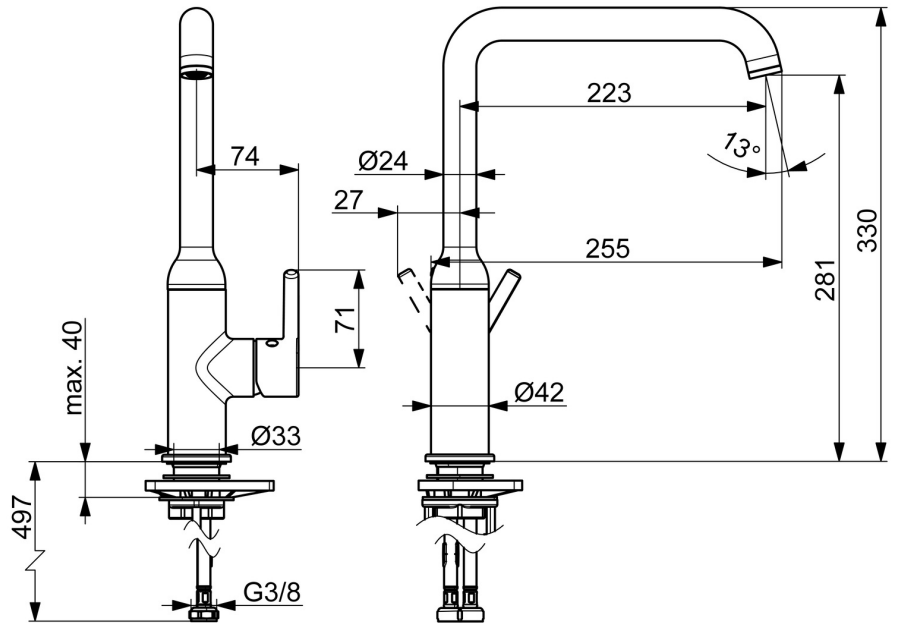

EAN: 4057304019821
static.hansa.com/54202207

La robinetterie évier HANSAVANTIS Style est un robinet de cuisine élégant et durable avec une finition chromée. Son bec pivotant et sa commande latérale permettent un réglage facile de la température et du débit d'eau. Il est disponible avec différents types de leviers et est facile à installer avec un montage sur plaque.

- Cuisine
- Commande latérale
- Montage sur plaque
- Chrome
- Bec pivotant
- CASCADE®
- Levier monocommande, Levier tige, Levier avec symbole C-F
- Limiteur de température et de débit
- Cartouche céramique de $\varnothing 30$ mm pour contrôle de température et de débit
- Raccordement par flexibles
- Corps en laiton DZR

Caractéristiques techniques

Caractéristiques de débit

Débit à 3 bar **10.2 l/min**

Caractéristiques techniques

Alimentation en eau chaude **max. +70°C**
 Pression de service **0.5-10 bar**
 Taille de raccord **G3/8**
 Saillie **223 mm**
 Dispositif de protection (EN1717) **AA**
 Matériau **brass**

Règlementations

Norme EN **EN 817**
 Classe acoustique **I (ISO 3822)**

Certificats et normes

Déclaration de conformité **DoC**
 EPD **S-P-06396**

Pièces de rechange

SP54202207

	Nom	Code
01	Aérateur et clé, Cascade SLC TJ V	1014808V
02	Limiteur de rotation pour bec, 60° / 0°	59914264
02	Limiteur de rotation pour bec, 120° Arrêté	59914429
03	Kit de joint pour bec	59914431
04	Cartouche, 3.0	1014428V
05	Écrou de maintien, M34x1.5	1012133V
06	Chape	1012132V
07	Capuchon	1012105V
08	Levier	1001749V
09	Plaque de fixation	59910008
10	Ensemble de fixation	59913371