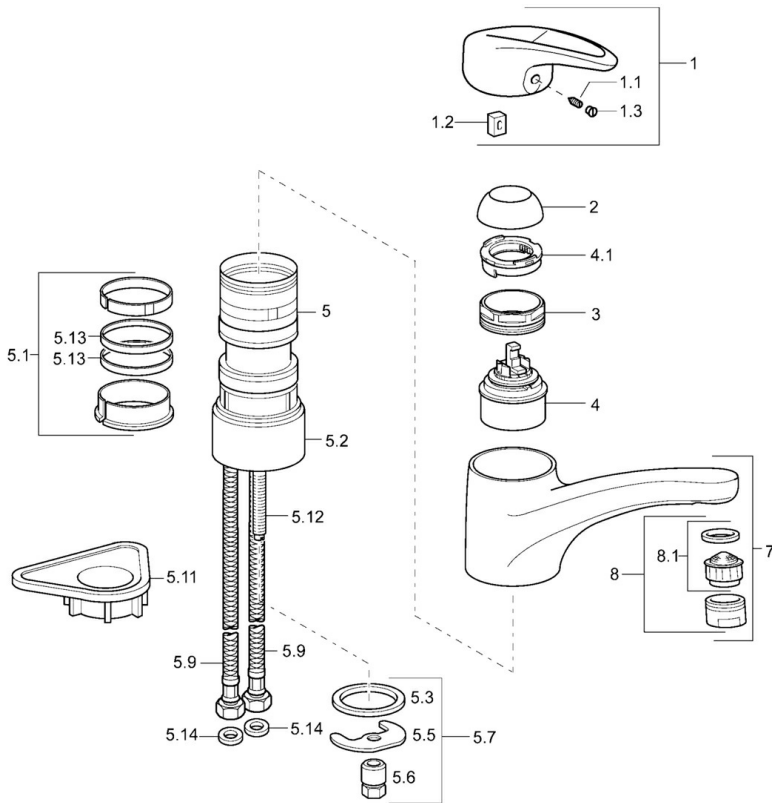

EAN: 4015474088634
static.hansa.com/54142205

- Keuken
- Eengreeps
- Wastafelmontage
- Chroom
- Eengreeps bediend, Hendel met warm-koud-aanduiding
- Flexibele aansluitlang(en)

Technische gegevens

Technische eigenschappen

Warmwatertoevoer	max. +70°C
Werkdruk	0.5-10 bar
Materiaal	brass

Voorschriften

EN-norm	EN 817
---------	---------------

Reserveonderdelen

SP54142205

	Naam	Code
1	Hendel Stopgezet	5990548875
1.1	Schroef, M5x8, SW2.5	59904755
1.2	Joint klassiek uitloop	59904778
1.3	Sierdop Grijs	59912112
2	Kap Chroom	59912647
3	Bevestigingsschroeven, M50x1, SW45	59904890
4	Binnenwerk, 4.8 eco	59904601
4.1	Hot water limiter	59904759
5.1	Dichting	59912646
5.2	Afstandhouder, 30 mm Chroom	59912710
5.3	Dichting, 37x48x3.5	59911422
5.5	Fixing plate	59904765
5.6	Schroef, M8x1, SW13	59904766
5.7	Bevestigingsset	59910749
5.9	Flexibele aansluitingen, L=430, G3/8-M10x1	59912515
5.11	Versterkingsplaat	59910008
5.12	Bevestigingsschroeven, M8x1, L=140	59912474
5.13	Dichting, 40.3x6	59911387
5.14	Dichting, 9.5x14.4x2	59912551
7	Uitloop Chroom	59912711
8	Mousseur, M24x1 STD HC A Chroom	59902366
8.1	Mousseur, M22/24 A	59902081
N.I.	Koppelingsbuisdeel], L=430, M10x1	59912550