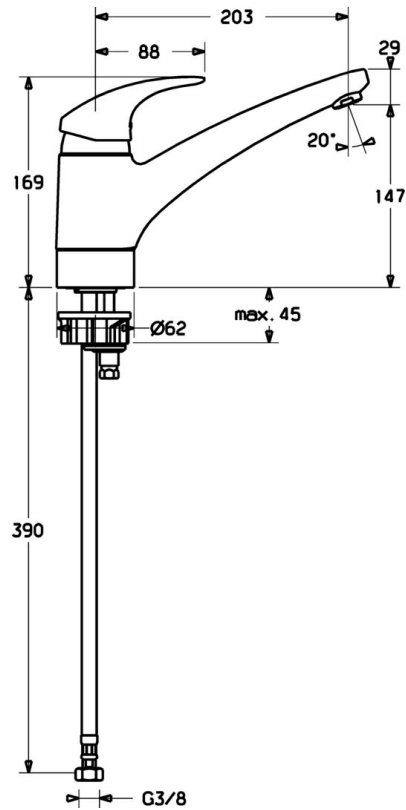

EAN: 4015474088634
static.hansa.com/54142205

- Keuken
- Eengreeps
- Wastafelmontage
- Chroom
- Eengreeps bediend, Hendel met warm-koud-aanduiding
- Flexibele aansluitlang(en)

Technische gegevens

Technische eigenschappen

Warmwatertoevoer	max. +70°C
Werkdruk	0.5-10 bar
Materiaal	brass

Voorschriften

EN-norm	EN 817
---------	---------------

Reserveonderdelen

SP54142205

	Naam	Code
1	Hendel Stopgezet	5990548875
1.1	Schroef, M5x8, SW2.5	59904755
1.2	Joint klassiek uitloop	59904778
1.3	Sierdop Grijs	59912112
2	Kap Chroom	59912647
3	Bevestigingsschroeven, M50x1, SW45	59904890
4	Binnenwerk, 4.8 eco	59904601
4.1	Hot water limiter	59904759
5.1	Dichting	59912646
5.2	Afstandhouder, 30 mm Chroom	59912710
5.3	Dichting, 37x48x3.5	59911422
5.5	Fixing plate	59904765
5.6	Schroef, M8x1, SW13	59904766
5.7	Bevestigingsset	59910749
5.9	Flexibele aansluitingen, L=430, G3/8-M10x1	59912515
5.11	Versterkingsplaat	59910008
5.12	Bevestigingsschroeven, M8x1, L=140	59912474
5.13	Dichting, 40.3x6	59911387
5.14	Dichting, 9.5x14.4x2	59912551
7	Uitloop Chroom	59912711
8	Mousseur, M24x1 STD HC A Chroom	59902366
8.1	Mousseur, M22/24 A	59902081
N.I.	Koppelingsbuisdeel], L=430, M10x1	59912550