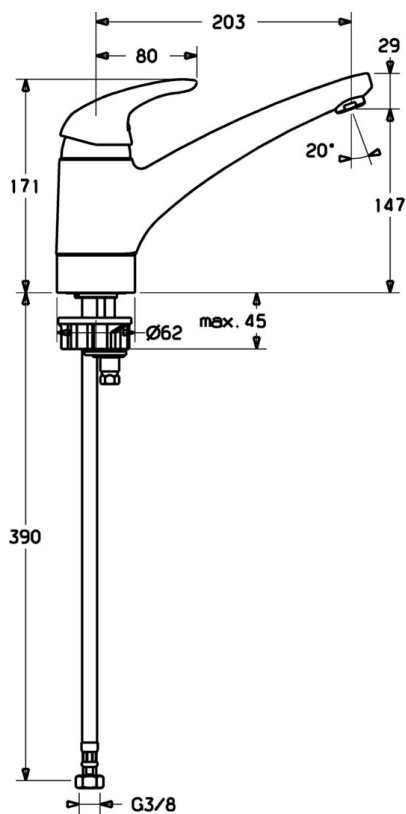

EAN: 4015474088627
static.hansa.com/54142203

- Kuchyňa
- Jednopáková
- Stojanková
- Chróm
- Jedna ovládacia páka / rukoväť, Páka so symbolom teplej a studenej vody
- Flexibilné pripojovacie hadičky

Technické údaje

Technické vlastnosti

Dodávka teplej vody	max. +70°C
Pracovný tlak	0.5-10 bar
Materiál	Mosadz

Predpisy

Norma EN	EN 817
----------	---------------

Náhradné diely

SP54142205

Název	Kód
1 Ovládacia rukoväť Ukončené	5990548875
1.1 Skrutka, M5x8, SW2.5	59904755
1.2 Klzné puzdro	59904778
1.3 Záslepka Sívá	59912112
2 Krytka	59912647
3 Upevňovacia skrutka, M50x1, SW45	59904890
4 Kartuš, 4.8 eco	59904601
4.1 Hot water limiter	59904759
5.1 Tesnenie sada	59912646
5.2 Vymedzovacia podložka, 30 mm	59912710
5.3 Tesnenie, 37x48x3.5	59911422
5.5	59904765
5.6 Skrutka, M8x1, SW13	59904766
5.7 Upevňovací set	59910749
5.9 Flexibilná hadička, L=430, G3/8-M10x1	59912515
5.11 Podložka	59910008
5.12 Upevňovacia skrutka, M8x1, L=140	59912474
5.13 Tesnenie, 40.3x6	59911387
5.14 Tesnenie, 9.5x14.4x2	59912551
7 Výtokové rameno	59912711
8 Aerátor, M24x1 STD HC A	59902366
8.1 Aerátor, M22/24 A	59902081
N.I. Spojovacie potrubie, L=430, M10x1	59912550