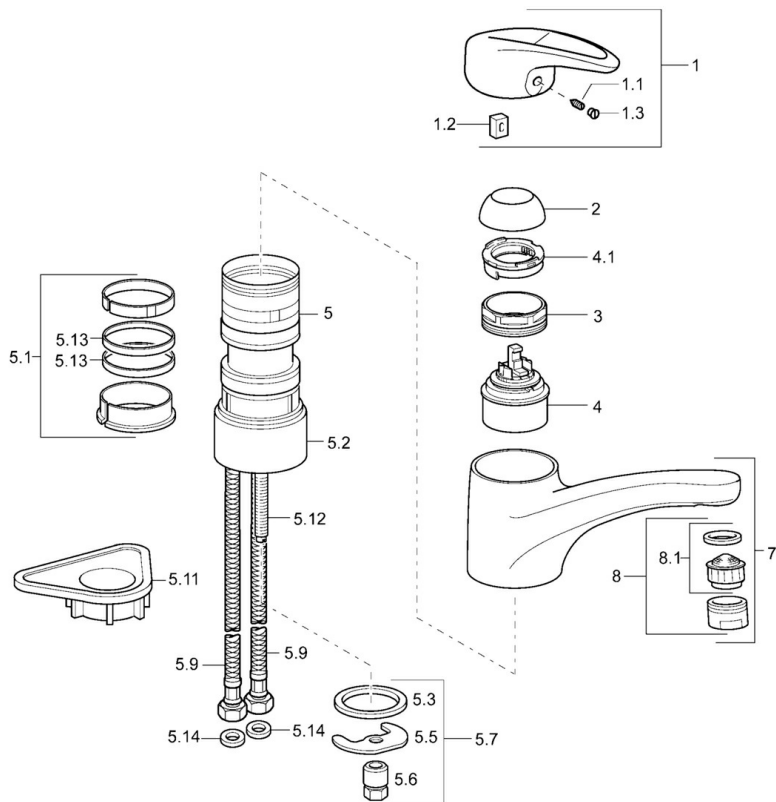

EAN: 4015474088627
static.hansa.com/54142203

- Kuchyňa
- Jednopáková
- Stojanková
- Chróm
- Jedna ovládacia páka / rukoväť, Páka so symbolom teplej a studenej vody
- Flexibilné pripojovacie hadičky

Technické údaje

Technické vlastnosti

Dodávka teplej vody	max. +70°C
Pracovný tlak	0.5-10 bar
Materiál	Mosadz

Predpisy

Norma EN	EN 817
----------	---------------

Náhradné diely

SP54142205

Název	Kód
1 Ovládacia rukoväť Ukončené	5990548875
1.1 Skrutka, M5x8, SW2.5	59904755
1.2 Klzné puzdro	59904778
1.3 Záslepka Sívá	59912112
2 Krytka	59912647
3 Upevňovacia skrutka, M50x1, SW45	59904890
4 Kartuš, 4.8 eco	59904601
4.1 Hot water limiter	59904759
5.1 Tesnenie sada	59912646
5.2 Vymedzovacia podložka, 30 mm	59912710
5.3 Tesnenie, 37x48x3.5	59911422
5.5	59904765
5.6 Skrutka, M8x1, SW13	59904766
5.7 Upevňovací set	59910749
5.9 Flexibilná hadička, L=430, G3/8-M10x1	59912515
5.11 Podložka	59910008
5.12 Upevňovacia skrutka, M8x1, L=140	59912474
5.13 Tesnenie, 40.3x6	59911387
5.14 Tesnenie, 9.5x14.4x2	59912551
7 Výtokové rameno	59912711
8 Aerátor, M24x1 STD HC A	59902366
8.1 Aerátor, M22/24 A	59902081
N.I. Spojovacie potrubie, L=430, M10x1	59912550