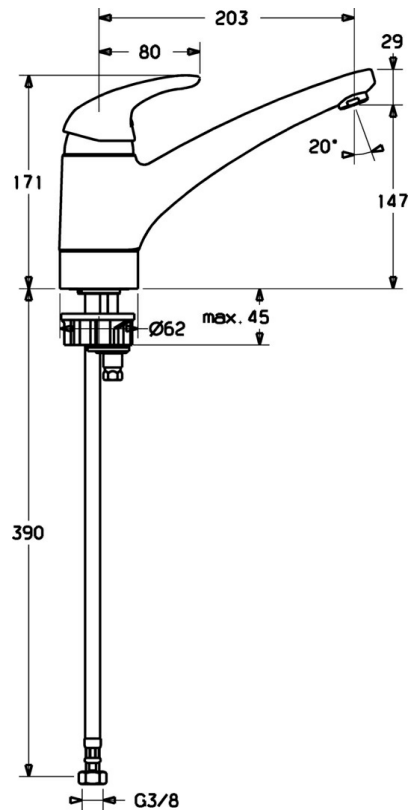

EAN: 4015474088627
static.hansa.com/54142203

- Keuken
- Eengreeps
- Wastafelmontage
- Chroom
- Eengreeps bediend, Hendel met warm-koud-aanduiding
- Flexibele aansluitlang(en)

Technische gegevens

Technische eigenschappen

Warmwatertoevoer	max. +70°C
Werkdruk	0.5-10 bar
Materiaal	brass

Voorschriften

EN-norm	EN 817
---------	--------

Reserveonderdelen

SP54142205

	Naam	Code
1	Hendel Stopgezet	5990548875
1.1	Schroef, M5x8, SW2.5	59904755
1.2	Joint klassiek uitloop	59904778
1.3	Sierdop Grijs	59912112
2	Kap Chroom	59912647
3	Bevestigingsschroeven, M50x1, SW45	59904890
4	Binnenwerk, 4.8 eco	59904601
4.1	Hot water limiter	59904759
5.1	Dichting	59912646
5.2	Afstandhouder, 30 mm Chroom	59912710
5.3	Dichting, 37x48x3.5	59911422
5.5	Fixing plate	59904765
5.6	Schroef, M8x1, SW13	59904766
5.7	Bevestigingsset	59910749
5.9	Flexibele aansluitingen, L=430, G3/8-M10x1	59912515
5.11	Verstevigingsplaat	59910008
5.12	Bevestigingsschroeven, M8x1, L=140	59912474
5.13	Dichting, 40.3x6	59911387
5.14	Dichting, 9.5x14.4x2	59912551
7	Uitloop Chroom	59912711
8	Mousseur, M24x1 STD HC A Chroom	59902366
8.1	Mousseur, M22/24 A	59902081
N.I.	Koppelingsbuisdeel], L=430, M10x1	59912550