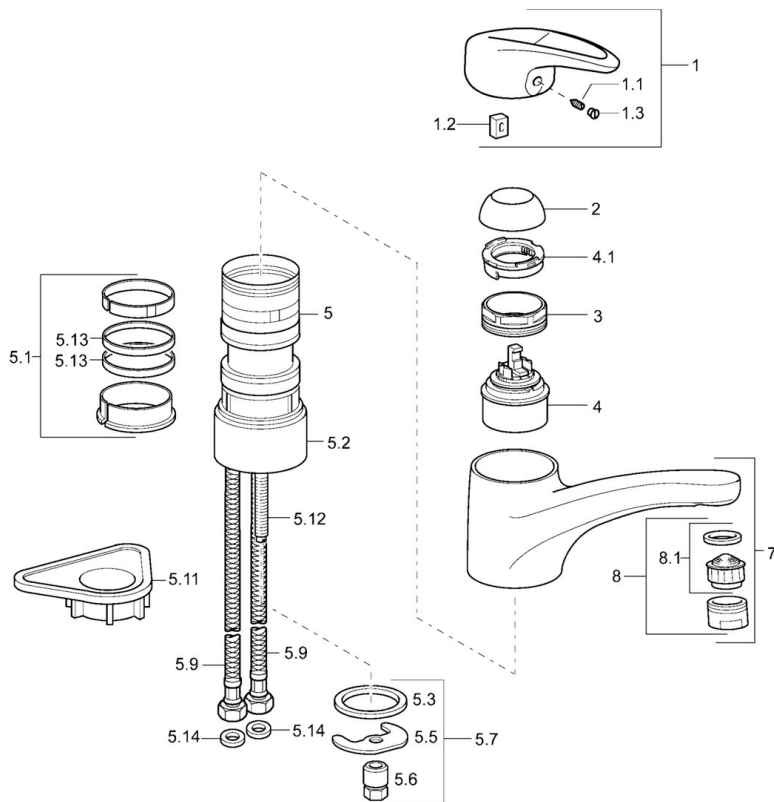

EAN: 4015474088627
static.hansa.com/54142203

- Keuken
- Eengreeps
- Wastafelmontage
- Chroom
- Eengreeps bediend, Hendel met warm-koud-aanduiding
- Flexibele aansluitlang(en)

Technische gegevens

Technische eigenschappen

Warmwatertoevoer	max. +70°C
Werkdruk	0.5-10 bar
Materiaal	brass

Voorschriften

EN-norm	EN 817
---------	--------

Reserveonderdelen

SP54142205

	Naam	Code
1	Hendel Stopgezet	5990548875
1.1	Schroef, M5x8, SW2.5	59904755
1.2	Joint klassiek uitloop	59904778
1.3	Sierdop Grijs	59912112
2	Kap Chroom	59912647
3	Bevestigingsschroeven, M50x1, SW45	59904890
4	Binnenwerk, 4.8 eco	59904601
4.1	Hot water limiter	59904759
5.1	Dichting	59912646
5.2	Afstandhouder, 30 mm Chroom	59912710
5.3	Dichting, 37x48x3.5	59911422
5.5	Fixing plate	59904765
5.6	Schroef, M8x1, SW13	59904766
5.7	Bevestigingsset	59910749
5.9	Flexibele aansluitingen, L=430, G3/8-M10x1	59912515
5.11	Verstevigingsplaat	59910008
5.12	Bevestigingsschroeven, M8x1, L=140	59912474
5.13	Dichting, 40.3x6	59911387
5.14	Dichting, 9.5x14.4x2	59912551
7	Uitloop Chroom	59912711
8	Mousseur, M24x1 STD HC A Chroom	59902366
8.1	Mousseur, M22/24 A	59902081
N.I.	Koppelingsbuisdeel], L=430, M10x1	59912550