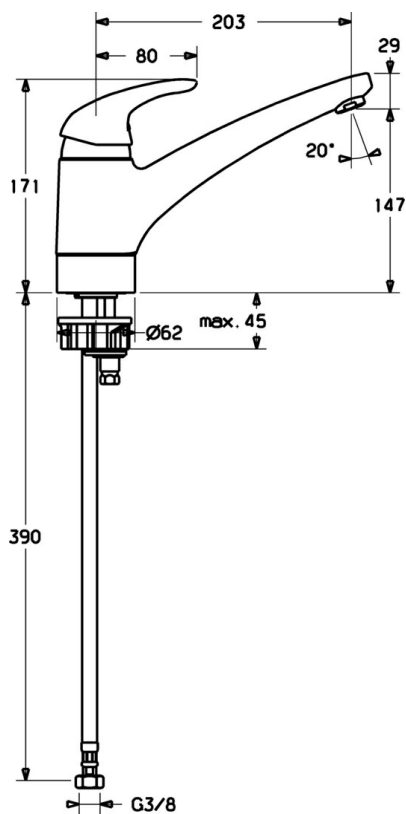

EAN: 4015474088627
static.hansa.com/54142203

- Küche
- Einhebelmischer
- Standmontage
- Chrom
- Einhandbedienhebel/Griff, Hebel mit W+K-Kennzeichnung
- Anschluss über flexible Druckschläuche

Technische Daten

Technische Eigenschaften

Warmwasserversorgung	max. +70°C
Arbeitsdruck	0.5-10 bar
Werkstoff	Messing

Vorschriften

EN Standard	EN 817
-------------	---------------

Ersatzteile

SP54142205

	Name	Art.-Nr.
1	Hebel Ausgelaufen	5990548875
1.1	Schraube, M5x8, SW2.5	59904755
1.2	Kunststoffadapter	59904778
1.3	Dekorkappe Grau	59912112
2	Abdeckkappe	59912647
3	Befestigungsschraube, M50x1, SW45	59904890
4	Kartusche, 4.8 eco	59904601
4.1	Warmwasser Begrenzer	59904759
5.1	Dichtungskit	59912646
5.2	Socket erhöht, 30 mm	59912710
5.3	Dichtung, 37x48x3.5	59911422
5.5	Befestigungsplatte	59904765
5.6	Schraube, M8x1, SW13	59904766
5.7	Befestigungssatz	59910749
5.9	Anschlußschlauch, L=430, G3/8-M10x1	59912515
5.11	PVC-Befestigungsplatte	59910008
5.12	Befestigungsschraube, M8x1, L=140	59912474
5.13	Dichtung, 40.3x6	59911387
5.14	Dichtung, 9.5x14.4x2	59912551
7	Auslauf	59912711
8	Luftsprudler, M24x1 STD HC A	59902366
8.1	Luftsprudler, M22/24 A	59902081
N.I.	Anschlussrohr, L=430, M10x1	59912550