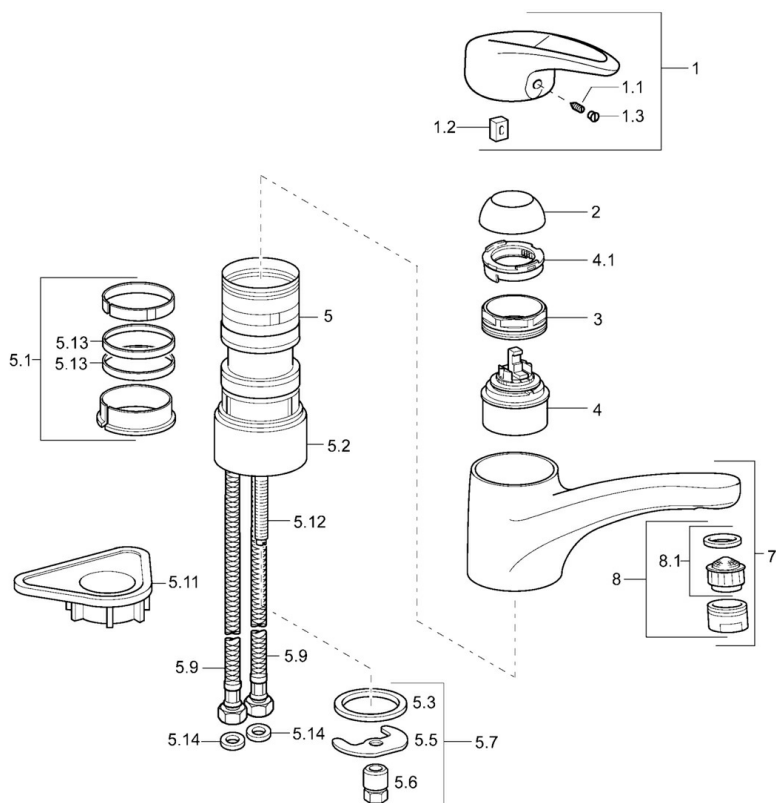

EAN: 4015474088627
static.hansa.com/54142203

- Küche
- Einhebelmischer
- Standmontage
- Chrom
- Einhandbedienhebel/Griff, Hebel mit W+K-Kennzeichnung
- Anschluss über flexible Druckschläuche

Technische Daten

Technische Eigenschaften

Warmwasserversorgung	max. +70°C
Arbeitsdruck	0.5-10 bar
Werkstoff	Messing

Vorschriften

EN Standard	EN 817
-------------	---------------

Ersatzteile

SP54142205

	Name	Art.-Nr.
1	Hebel Ausgelaufen	5990548875
1.1	Schraube, M5x8, SW2.5	59904755
1.2	Kunststoffadapter	59904778
1.3	Dekorkappe Grau	59912112
2	Abdeckkappe	59912647
3	Befestigungsschraube, M50x1, SW45	59904890
4	Kartusche, 4.8 eco	59904601
4.1	Warmwasser Begrenzer	59904759
5.1	Dichtungskit	59912646
5.2	Socket erhöht, 30 mm	59912710
5.3	Dichtung, 37x48x3.5	59911422
5.5	Befestigungsplatte	59904765
5.6	Schraube, M8x1, SW13	59904766
5.7	Befestigungssatz	59910749
5.9	Anschlußschlauch, L=430, G3/8-M10x1	59912515
5.11	PVC-Befestigungsplatte	59910008
5.12	Befestigungsschraube, M8x1, L=140	59912474
5.13	Dichtung, 40.3x6	59911387
5.14	Dichtung, 9.5x14.4x2	59912551
7	Auslauf	59912711
8	Luftsprudler, M24x1 STD HC A	59902366
8.1	Luftsprudler, M22/24 A	59902081
N.I.	Anschlussrohr, L=430, M10x1	59912550