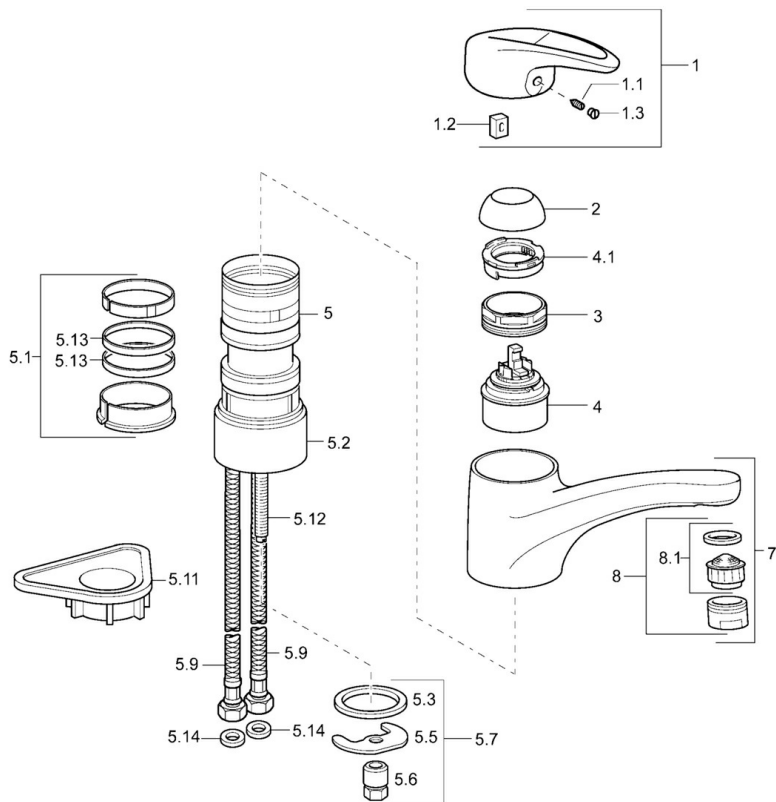

EAN: 4015474088627
static.hansa.com/54142203

- Kuchyně
- Jednopáková
- Stojánková
- Chrom
- Jedna ovládací páka / rukojeť, Páka se symboly teplé a studené vody
- Flexibilní připojovací hadice

Technické údaje

Technické vlastnosti

Zdroj teplé vody	max. +70°C
Pracovní tlak	0.5-10 bar
Materiál	Mosaz

Předpisy

Norma EN	EN 817
----------	---------------

Náhradní díly

SP54142205

	Název	Kód
1	Páka Ukončeno	5990548875
1.1	Šroub, M5x8, SW2.5	59904755
1.2	Kluzné pouzdro (osazené)	59904778
1.3	Záslepka Šedá	59912112
2	Krytka	59912647
3	Upevňovací šroub, M50x1, SW45	59904890
4	Kartuše, 4.8 eco	59904601
4.1	Hot water limiter	59904759
5.1	Těsnící sada	59912646
5.2	Distanční podložka, 30 mm	59912710
5.3	Těsnění, 37x48x3.5	59911422
5.5	Upevňovací deska	59904765
5.6	Šroub, M8x1, SW13	59904766
5.7	Upevňovací set	59910749
5.9	Flexibilní hadička, L=430, G3/8-M10x1	59912515
5.11	Upevňovací destička	59910008
5.12	Upevňovací šroub, M8x1, L=140	59912474
5.13	Těsnění, 40.3x6	59911387
5.14	Těsnění, 9.5x14.4x2	59912551
7	Výtokové rameno	59912711
8	Aerator, M24x1 STD HC A	59902366
8.1	Aerator, M22/24 A	59902081
N.I.	Šroubení, L=430, M10x1	59912550