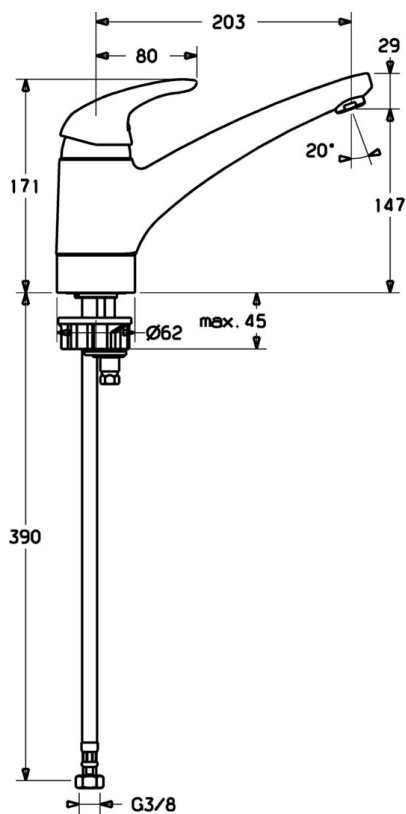

EAN: 4015474088627
static.hansa.com/54142203

- Kuchyně
- Jednopáková
- Stojánková
- Chrom
- Jedna ovládací páka / rukojeť, Páka se symboly teplé a studené vody
- Flexibilní připojovací hadice

Technické údaje

Technické vlastnosti

Zdroj teplé vody	max. +70°C
Pracovní tlak	0.5-10 bar
Materiál	Mosaz

Předpisy

Norma EN	EN 817
----------	---------------

Náhradní díly

SP54142205

	Název	Kód
1	Páka Ukončeno	5990548875
1.1	Šroub, M5x8, SW2.5	59904755
1.2	Kluzné pouzdro (osazené)	59904778
1.3	Záslepka Šedá	59912112
2	Krytka	59912647
3	Upevňovací šroub, M50x1, SW45	59904890
4	Kartuše, 4.8 eco	59904601
4.1	Hot water limiter	59904759
5.1	Těsnící sada	59912646
5.2	Distanční podložka, 30 mm	59912710
5.3	Těsnění, 37x48x3.5	59911422
5.5	Upevňovací deska	59904765
5.6	Šroub, M8x1, SW13	59904766
5.7	Upevňovací set	59910749
5.9	Flexibilní hadička, L=430, G3/8-M10x1	59912515
5.11	Upevňovací destička	59910008
5.12	Upevňovací šroub, M8x1, L=140	59912474
5.13	Těsnění, 40.3x6	59911387
5.14	Těsnění, 9.5x14.4x2	59912551
7	Výtokové rameno	59912711
8	Aerator, M24x1 STD HC A	59902366
8.1	Aerator, M22/24 A	59902081
N.I.	Šroubení, L=430, M10x1	59912550