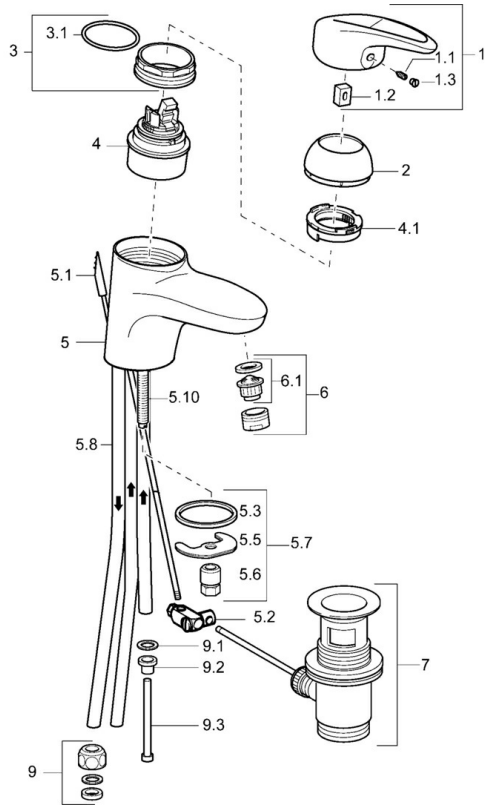

EAN: 4015474076723
static.hansa.com/54131105

- Wastafel
- Eengreeps
- Wastafelmontage
- Chrom
- Vaste uitloop
- Hendel met warm-koud-aanduiding, Eengreeps bediend
- Koperen aansluitpijpen
- Zonder afvoergarnituur

Technische gegevens

Technische eigenschappen

DN-maat	DN15
Warmwatertoever	max. +80°C
Werkdruk	0.5-10 bar
Aansluitmaat	Ø8
Projection	116 mm
Materiaal	brass

Voorschriften

EN-norm	EN 817
---------	---------------

Reserveonderdelen

SP54131105

	Naam	Code
1	Hendel Stopgezet	5990548875
1.1	Schroef, M5x8, SW2,5	59904755
1.2	Joint klassiek uitloop	59904778
1.3	Sierdop Grijs	59912112
2	Kap Chroom	59912638
3	Schroefoog, M50x1, SW45	59904775
3.1	O-ring, d 43x2,5	59911166
4	Binnenwerk, 4,8 eco	59904601
4.1	Hot water limiter	59904759
5.2	Gewrichtstuk	59904624
5.3	Dichting, 37x48x3,5	59911422
5.5	Fixing plate	59904765
5.6	Schroef, M8x1, SW13	59904766
5.7	Bevestigingsset	59910749
5.8	Pijp Stopgezet	59911173
5.10	Bevestigingsschroeven, M8x1, L=140	59912474
6	Mousseur, M24x1 A, low pressure Chroom	59902692
6.1	Mousseur, M22/24, ND	59901553
7	Wastegarnituur Chroom	59904620
9	Montage moer	59904969
9.1	Dichting, 14,9x8,5x1	59902352
9.2	Dichting, 10x8	59902272
9.3	Slangen	59902151
N.I.	Kettinghouder	59902219