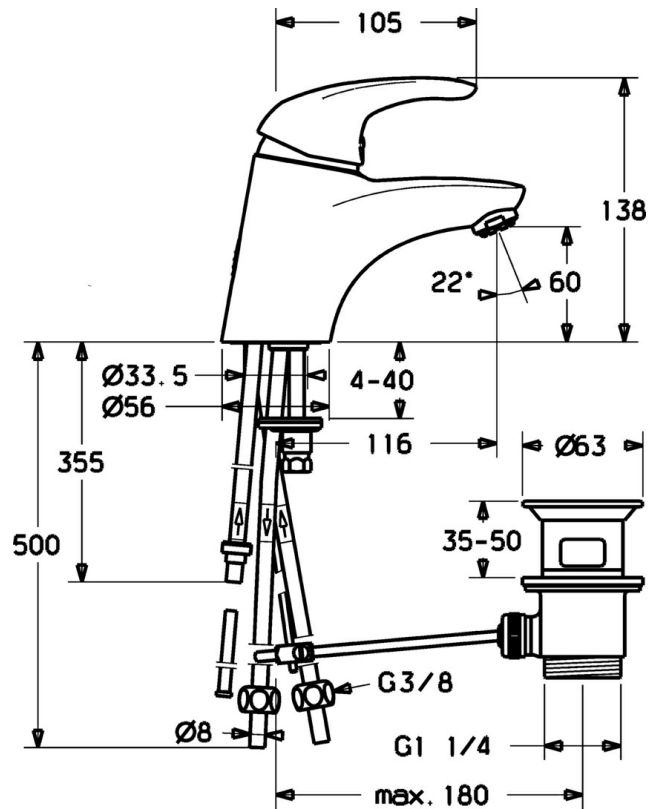

EAN: 4015474076723
static.hansa.com/54131105

- Wastafel
- Eengreeps
- Wastafelmontage
- Chrom
- Vaste uitloop
- Hendel met warm-koud-aanduiding, Eengreeps bediend
- Koperen aansluitpijpen
- Zonder afvoergarnituur

Technische gegevens

Technische eigenschappen

DN-maat	DN15
Warmwatertoever	max. +80°C
Werkdruk	0.5-10 bar
Aansluitmaat	Ø8
Projection	116 mm
Materiaal	brass

Voorschriften

EN-norm	EN 817
---------	---------------

Reserveonderdelen

SP54131105

	Naam	Code
1	Hendel Stopgezet	5990548875
1.1	Schroef, M5x8, SW2,5	59904755
1.2	Joint klassiek uitloop	59904778
1.3	Sierdop Grijs	59912112
2	Kap Chroom	59912638
3	Schroefoog, M50x1, SW45	59904775
3.1	O-ring, d 43x2,5	59911166
4	Binnenwerk, 4,8 eco	59904601
4.1	Hot water limiter	59904759
5.2	Gewrichtstuk	59904624
5.3	Dichting, 37x48x3,5	59911422
5.5	Fixing plate	59904765
5.6	Schroef, M8x1, SW13	59904766
5.7	Bevestigingsset	59910749
5.8	Pijp Stopgezet	59911173
5.10	Bevestigingsschroeven, M8x1, L=140	59912474
6	Mousseur, M24x1 A, low pressure Chroom	59902692
6.1	Mousseur, M22/24, ND	59901553
7	Wastegarnituur Chroom	59904620
9	Montage moer	59904969
9.1	Dichting, 14,9x8,5x1	59902352
9.2	Dichting, 10x8	59902272
9.3	Slangen	59902151
N.I.	Kettinghouder	59902219