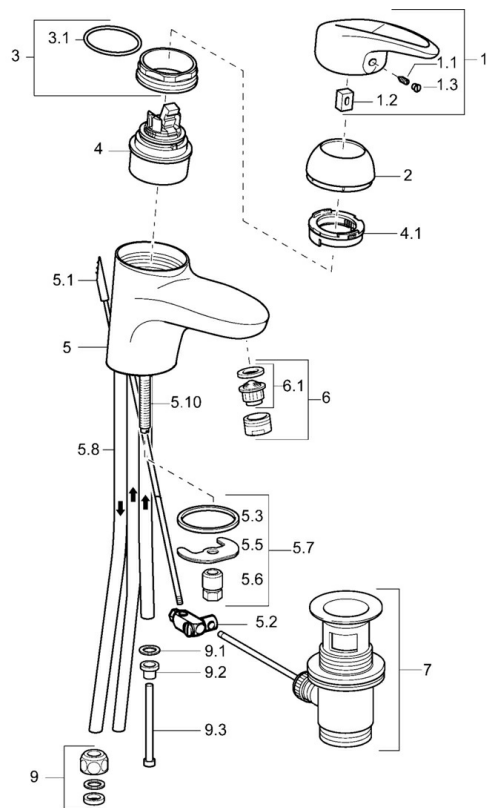

EAN: 4015474076723
static.hansa.com/54131105

- Lavabo
- Monocomando
- Montaggio d'appoggio
- Cromo
- Bocca fissa
- Leva con simbolo F+C, Leva/Manopola monocomando
- Collegamento con tubo
- Senza piletta di scarico

Dati tecnici

Caratteristiche tecniche

Misura DN (dimensione nominale)	DN15
Fornitura di acqua calda	max. +80°C
Pressione di esercizio	0.5-10 bar
Misura della connessione	Ø8
Projection	116 mm
Materiale	Ottone

Norme

Standard EN	EN 817
-------------	---------------

Parti di ricambio

SP54131105

	Nome	Codice
1	Leva Fuori produzione	5990548875
1.1	Screw, M5x8, SW2.5	59904755
1.2	Adattatore	59904778
1.3	Tappo Grigio	59912112
2	Cappuccio Cromo	59912638
3	Vite eye, M50x1, SW45	59904775
3.1	O-ring, d 43x2.5	59911166
4	Cartuccia, 4.8 eco	59904601
4.1	Hot water limiter	59904759
5.2	Snodo	59904624
5.3	Giunto, 37x48x3.5	59911422
5.5	Fixing plate	59904765
5.6	Screw, M8x1, SW13	59904766
5.7	Set di fissaggio	59910749
5.8	Pipe Fuori produzione	59911173
5.10	Viti di fissaggio, M8x1, L=140	59912474
6	Aeratore, M24x1 A, low pressure Cromo	59902692
6.1	Aeratore, M22/24, ND	59901553
7	Scarico a saltarello Cromo	59904620
9	Raccordo dado	59904969
9.1	Kit di guarnizione, 14.9x8.5x1	59902352
9.2	Kit di guarnizione, 10x8	59902272
9.3	Tubo flessibile	59902151
N.I.	Rondella con portacatenella	59902219