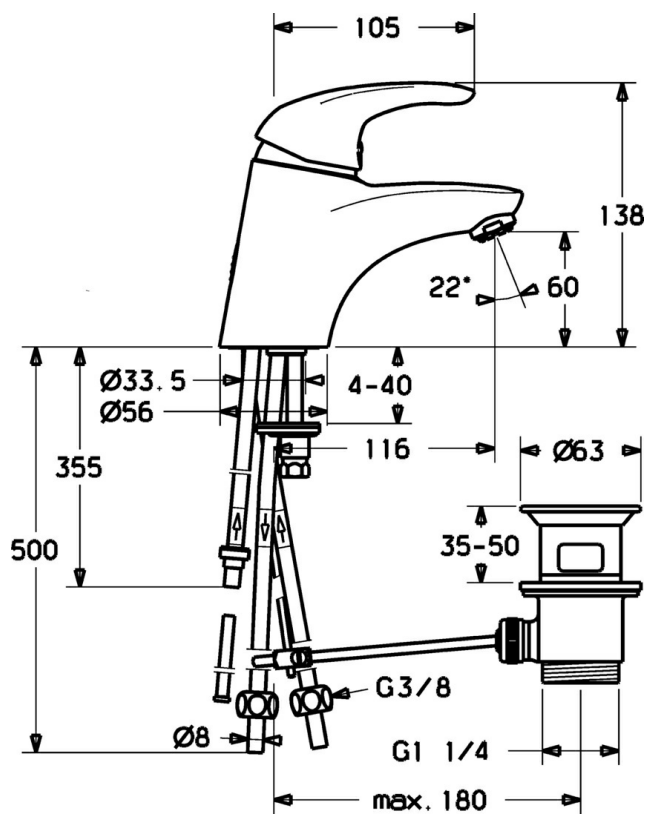

EAN: 4015474076723
static.hansa.com/54131105

- Lavabo
- Monocomando
- Montaggio d'appoggio
- Cromo
- Bocca fissa
- Leva con simbolo F+C, Leva/Manopola monocomando
- Collegamento con tubo
- Senza piletta di scarico

Dati tecnici

Caratteristiche tecniche

Misura DN (dimensione nominale)	DN15
Fornitura di acqua calda	max. +80°C
Pressione di esercizio	0.5-10 bar
Misura della connessione	Ø8
Projection	116 mm
Materiale	Ottone

Norme

Standard EN	EN 817
-------------	---------------

Parti di ricambio

SP54131105

	Nome	Codice
1	Leva Fuori produzione	5990548875
1.1	Screw, M5x8, SW2.5	59904755
1.2	Adattatore	59904778
1.3	Tappo Grigio	59912112
2	Cappuccio Cromo	59912638
3	Vite eye, M50x1, SW45	59904775
3.1	O-ring, d 43x2.5	59911166
4	Cartuccia, 4.8 eco	59904601
4.1	Hot water limiter	59904759
5.2	Snodo	59904624
5.3	Giunto, 37x48x3.5	59911422
5.5	Fixing plate	59904765
5.6	Screw, M8x1, SW13	59904766
5.7	Set di fissaggio	59910749
5.8	Pipe Fuori produzione	59911173
5.10	Viti di fissaggio, M8x1, L=140	59912474
6	Aeratore, M24x1 A, low pressure Cromo	59902692
6.1	Aeratore, M22/24, ND	59901553
7	Scarico a saltarello Cromo	59904620
9	Raccordo dado	59904969
9.1	Kit di guarnizione, 14.9x8.5x1	59902352
9.2	Kit di guarnizione, 10x8	59902272
9.3	Tubo flessibile	59902151
N.I.	Rondella con portacatenella	59902219