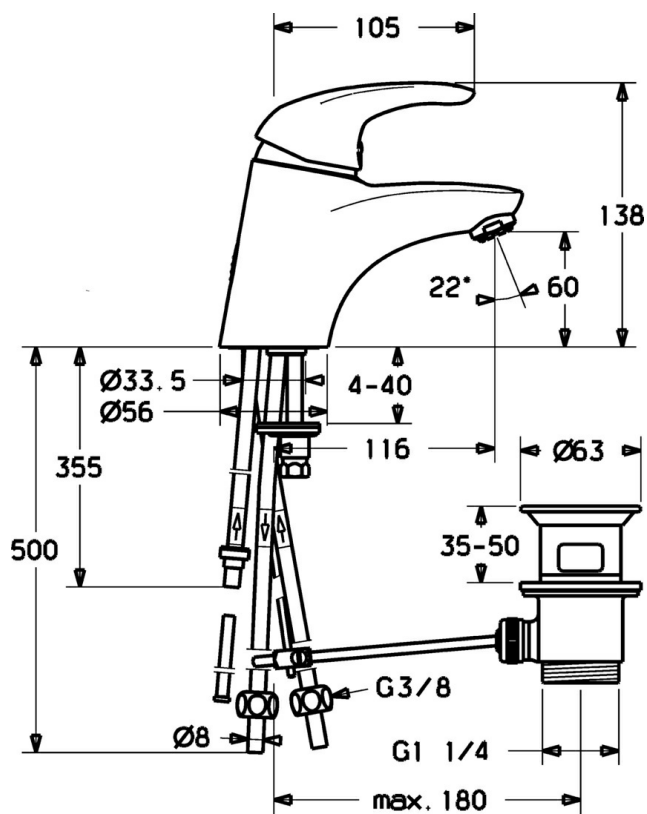

EAN: 4015474076723
static.hansa.com/54131105

- Lavabo
- Monocommande
- Montage sur plaque
- Chrome
- Bec fixe
- Levier avec symbole C+F, Levier monocommande
- Raccordement par tubulures cuivre
- Sans bonde de vidage push

Caractéristiques techniques

Caractéristiques techniques

Taille DN (diamètre nominal)	DN15
Alimentation en eau chaude	max. +80°C
Pression de service	0.5-10 bar
Taille de raccord	Ø8
Saillie	116 mm
Matériau	brass

Règlementations

Norme EN	EN 817
----------	--------

Pièces de rechange

SP54131105

	Nom	Code
1	Lever Arrêté	5990548875
1.1	Vis, M5x8, SW2.5	59904755
1.2	Kit de joints pour bec	59904778
1.3	Capuchon Gris	59912112
2	Chape	59912638
3	Vis Loop, M50x1, SW45	59904775
3.1	Joint, d 43x2.5	59911166
4	Cartouche, 4.8 eco	59904601
4.1	Hot water limiter	59904759
5.2	Joint	59904624
5.3	Joint, 37x48x3.5	59911422
5.5	Fixing plate	59904765
5.6	Vis, M8x1, SW13	59904766
5.7	Ensemble de fixation	59910749
5.8	Tuyau Arrêté	59911173
5.10	Vis, M8x1, L=140	59912474
6	Aérateur, M24x1 A, low pressure	59902692
6.1	Aérateur, M22/24, ND	59901553
7	Vidage	59904620
9	Écrou du raccord	59904969
9.1	Set de fixation pour bec, 14.9x8.5x1	59902352
9.2	Set de fixation pour bec, 10x8	59902272
9.3	Tuyau	59902151
N.I.	Bague avec graine d'attache	59902219