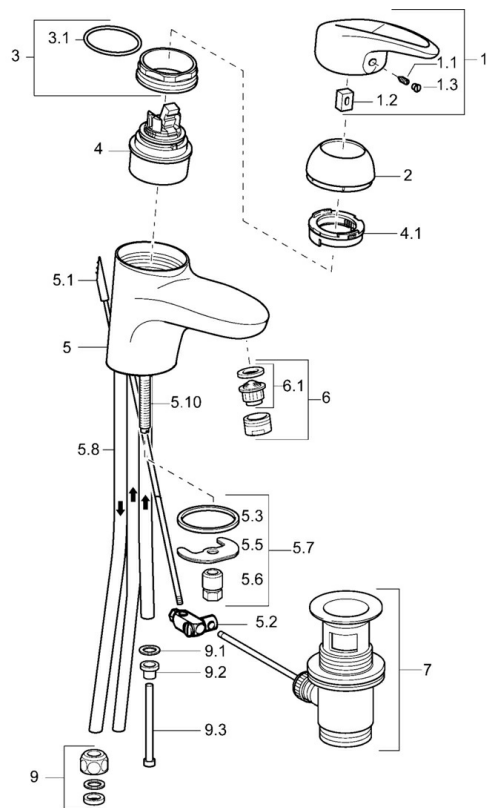

EAN: 4015474076723
static.hansa.com/54131105

- Lavabo
- Monocommande
- Montage sur plaque
- Chrome
- Bec fixe
- Levier avec symbole C+F, Levier monocommande
- Raccordement par tubulures cuivre
- Sans bonde de vidage push

Caractéristiques techniques

Caractéristiques techniques

Taille DN (diamètre nominal)	DN15
Alimentation en eau chaude	max. +80°C
Pression de service	0.5-10 bar
Taille de raccord	Ø8
Saillie	116 mm
Matériau	brass

Règlementations

Norme EN	EN 817
----------	--------

Pièces de rechange

SP54131105

	Nom	Code
1	Lever Arrêté	5990548875
1.1	Vis, M5x8, SW2.5	59904755
1.2	Kit de joints pour bec	59904778
1.3	Capuchon Gris	59912112
2	Chape	59912638
3	Vis Loop, M50x1, SW45	59904775
3.1	Joint, d 43x2.5	59911166
4	Cartouche, 4.8 eco	59904601
4.1	Hot water limiter	59904759
5.2	Joint	59904624
5.3	Joint, 37x48x3.5	59911422
5.5	Fixing plate	59904765
5.6	Vis, M8x1, SW13	59904766
5.7	Ensemble de fixation	59910749
5.8	Tuyau Arrêté	59911173
5.10	Vis, M8x1, L=140	59912474
6	Aérateur, M24x1 A, low pressure	59902692
6.1	Aérateur, M22/24, ND	59901553
7	Vidage	59904620
9	Écrou du raccord	59904969
9.1	Set de fixation pour bec, 14.9x8.5x1	59902352
9.2	Set de fixation pour bec, 10x8	59902272
9.3	Tuyau	59902151
N.I.	Bague avec graine d'attache	59902219