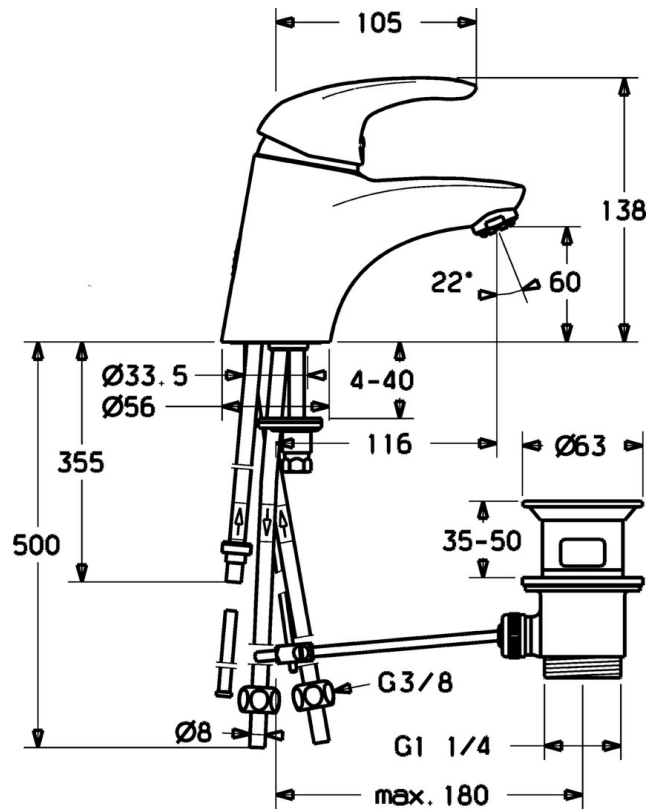

EAN: 4015474076723
static.hansa.com/54131105

- Waschtisch
- Einhebelmischer
- Standmontage
- Chrom
- Feststehender Auslauf
- Hebel mit W+K-Kennzeichnung, Einhandbedienhebel/Griff
- Anschluss über Kupferrohre
- Ohne Ablaufgarnitur

Technische Daten

Technische Eigenschaften

DN-Größe (Nennmaß)	DN15
Warmwasserversorgung	max. +80°C
Arbeitsdruck	0.5-10 bar
Anschlussgröße	Ø8
Ausladung	116 mm
Werkstoff	Messing

Vorschriften

EN Standard	EN 817
-------------	---------------