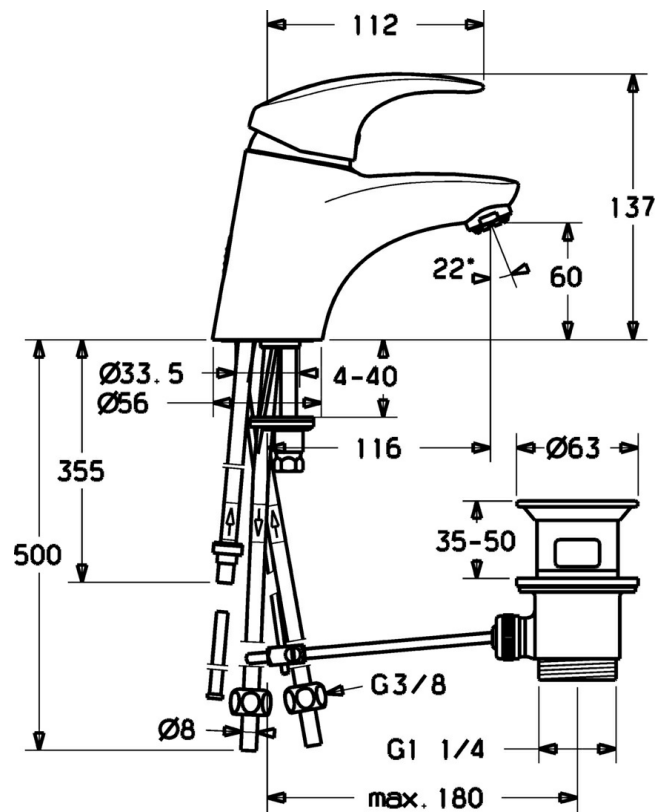

EAN: 4015474076402
static.hansa.com/54131103

- Wastafel
- Eengreeps
- Wastafelmontage
- Chrom
- Vaste uitloop
- Hendel met warm-koud-aanduiding, Eengreeps bediend
- Koperen aansluitpijpen
- Zonder afvoergarnituur

Technische gegevens

Technische eigenschappen

DN-maat	DN15
Warmwatertoevoer	max. +80°C
Werkdruk	0.5-10 bar
Aansluitmaat	Ø8
Projection	116 mm
Materiaal	brass

Voorschriften

EN-norm	EN 817
---------	---------------

Reserveonderdelen

SP54131105

	Naam	Code
1	Hendel Stopgezet	5990548875
1.1	Schroef, M5x8, SW2,5	59904755
1.2	Joint klassiek uitloop	59904778
1.3	Sierdop Grijs	59912112
2	Kap Chroom	59912638
3	Schroefoog, M50x1, SW45	59904775
3.1	O-ring, d 43x2,5	59911166
4	Binnenwerk, 4,8 eco	59904601
4.1	Hot water limiter	59904759
5.2	Gewichtstuk	59904624
5.3	Dichting, 37x48x3,5	59911422
5.5	Fixing plate	59904765
5.6	Schroef, M8x1, SW13	59904766
5.7	Bevestigingsset	59910749
5.8	Pijp Stopgezet	59911173
5.10	Bevestigingsschroeven, M8x1, L=140	59912474
6	Mousseur, M24x1 A, low pressure Chroom	59902692
6.1	Mousseur, M22/24, ND	59901553
7	Wastegarnituur Chroom	59904620
9	Montage moer	59904969
9.1	Dichting, 14,9x8,5x1	59902352
9.2	Dichting, 10x8	59902272
9.3	Slangen	59902151
N.I.	Kettinghouder	59902219