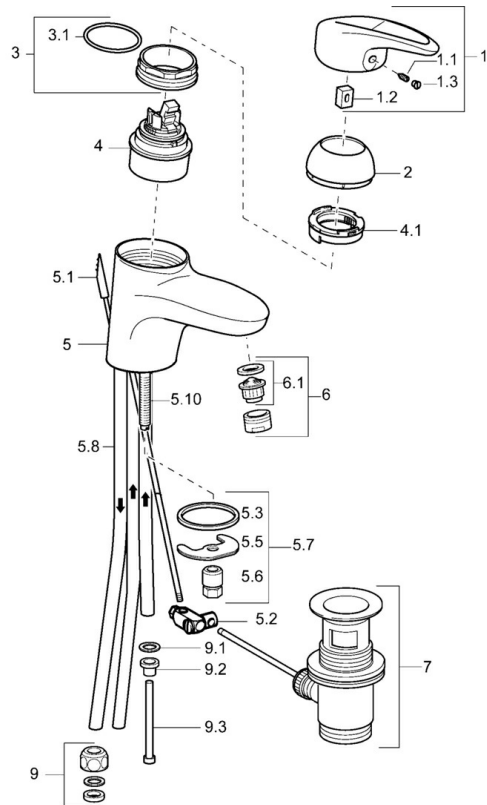

EAN: 4015474076402
static.hansa.com/54131103

- Wastafel
- Eengreeps
- Wastafelmontage
- Chrom
- Vaste uitloop
- Hendel met warm-koud-aanduiding, Eengreeps bediend
- Koperen aansluitpijpen
- Zonder afvoergarnituur

Technische gegevens

Technische eigenschappen

DN-maat	DN15
Warmwatertoevoer	max. +80°C
Werkdruk	0.5-10 bar
Aansluitmaat	Ø8
Projection	116 mm
Materiaal	brass

Voorschriften

EN-norm	EN 817
---------	---------------

Reserveonderdelen

SP54131105

	Naam	Code
1	Hendel Stopgezet	5990548875
1.1	Schroef, M5x8, SW2,5	59904755
1.2	Joint klassiek uitloop	59904778
1.3	Sierdop Grijs	59912112
2	Kap Chroom	59912638
3	Schroefoog, M50x1, SW45	59904775
3.1	O-ring, d 43x2,5	59911166
4	Binnenwerk, 4,8 eco	59904601
4.1	Hot water limiter	59904759
5.2	Gewichtstuk	59904624
5.3	Dichting, 37x48x3,5	59911422
5.5	Fixing plate	59904765
5.6	Schroef, M8x1, SW13	59904766
5.7	Bevestigingsset	59910749
5.8	Pijp Stopgezet	59911173
5.10	Bevestigingsschroeven, M8x1, L=140	59912474
6	Mousseur, M24x1 A, low pressure Chroom	59902692
6.1	Mousseur, M22/24, ND	59901553
7	Wastegarnituur Chroom	59904620
9	Montage moer	59904969
9.1	Dichting, 14,9x8,5x1	59902352
9.2	Dichting, 10x8	59902272
9.3	Slangen	59902151
N.I.	Kettinghouder	59902219