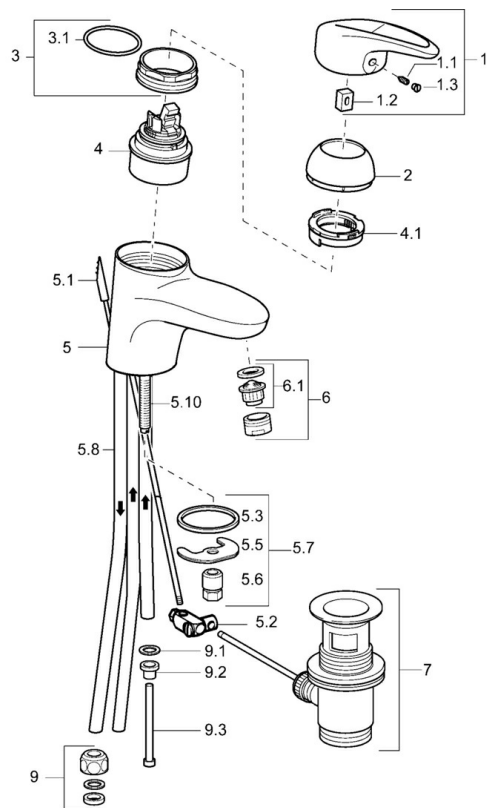

EAN: 4015474076402  
[static.hansa.com/54131103](http://static.hansa.com/54131103)

- Lavabo
- Monocomando
- Montaggio d'appoggio
- Cromo
- Bocca fissa
- Leva con simbolo F+C, Leva/Manopola monocomando
- Collegamento con tubo
- Senza piletta di scarico

### Caratteristiche tecniche

Misura DN (dimensione nominale)	DN15
Fornitura di acqua calda	max. +80°C
Pressione di esercizio	0.5-10 bar
Misura della connessione	Ø8
Projection	116 mm
Materiale	Ottone

## Parti di ricambio

### SP54131105

	Nome	Codice
1	Leva Fuori produzione	5990548875
1.1	Screw, M5x8, SW2.5	59904755
1.2	Adattatore	59904778
1.3	Tappo Grigio	59912112
2	Cappuccio Cromo	59912638
3	Vite eye, M50x1, SW45	59904775
3.1	O-ring, d 43x2.5	59911166
4	Cartuccia, 4.8 eco	59904601
4.1	Hot water limiter	59904759
5.2	Snodo	59904624
5.3	Giunto, 37x48x3.5	59911422
5.5	Fixing plate	59904765
5.6	Screw, M8x1, SW13	59904766
5.7	Set di fissaggio	59910749
5.8	Pipe Fuori produzione	59911173
5.10	Viti di fissaggio, M8x1, L=140	59912474
6	Aeratore, M24x1 A, low pressure Cromo	59902692
6.1	Aeratore, M22/24, ND	59901553
7	Scarico a saltarello Cromo	59904620
9	Raccordo dado	59904969
9.1	Kit di guarnizione, 14.9x8.5x1	59902352
9.2	Kit di guarnizione, 10x8	59902272
9.3	Tubo flessibile	59902151
N.I.	Rondella con portacatenella	59902219