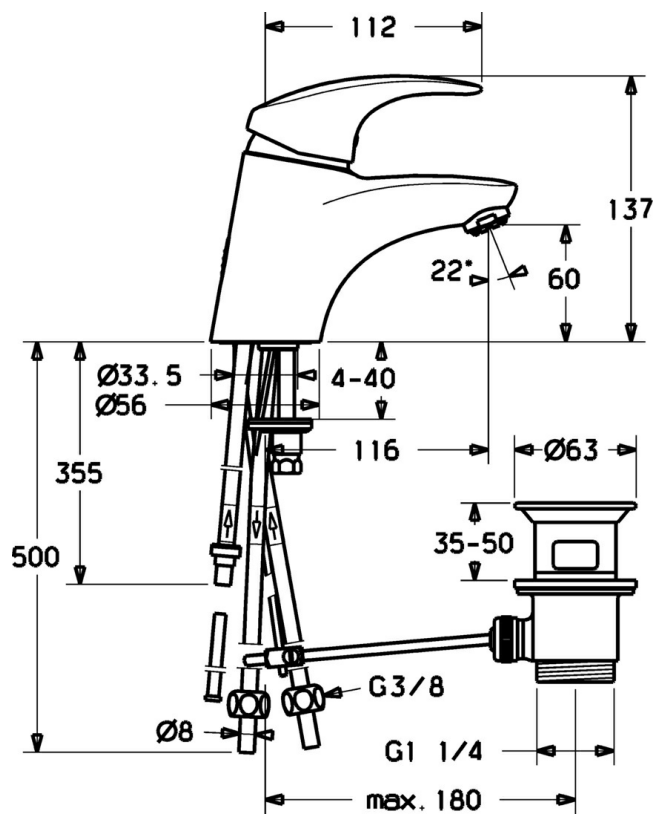

EAN: 4015474076402  
[static.hansa.com/54131103](http://static.hansa.com/54131103)

- Lavabo
- Monocomando
- Montaggio d'appoggio
- Cromo
- Bocca fissa
- Leva con simbolo F+C, Leva/Manopola monocomando
- Collegamento con tubo
- Senza piletta di scarico

### Caratteristiche tecniche

Misura DN (dimensione nominale)	DN15
Fornitura di acqua calda	max. +80°C
Pressione di esercizio	0.5-10 bar
Misura della connessione	Ø8
Projection	116 mm
Materiale	Ottone

### SP54131105

	Nome	Codice
1	Leva Fuori produzione	5990548875
1.1	Screw, M5x8, SW2.5	59904755
1.2	Adattatore	59904778
1.3	Tappo Grigio	59912112
2	Cappuccio Cromo	59912638
3	Vite eye, M50x1, SW45	59904775
3.1	O-ring, d 43x2.5	59911166
4	Cartuccia, 4.8 eco	59904601
4.1	Hot water limiter	59904759
5.2	Snodo	59904624
5.3	Giunto, 37x48x3.5	59911422
5.5	Fixing plate	59904765
5.6	Screw, M8x1, SW13	59904766
5.7	Set di fissaggio	59910749
5.8	Pipe Fuori produzione	59911173
5.10	Viti di fissaggio, M8x1, L=140	59912474
6	Aeratore, M24x1 A, low pressure Cromo	59902692
6.1	Aeratore, M22/24, ND	59901553
7	Scarico a saltarello Cromo	59904620
9	Raccordo dado	59904969
9.1	Kit di guarnizione, 14.9x8.5x1	59902352
9.2	Kit di guarnizione, 10x8	59902272
9.3	Tubo flessibile	59902151
N.I.	Rondella con portacatenella	59902219