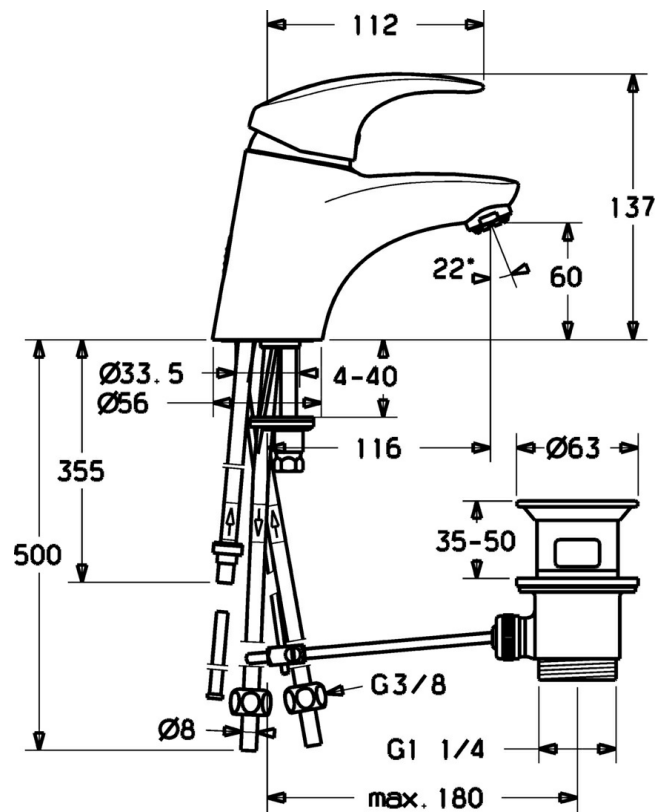

EAN: 4015474076402  
[static.hansa.com/54131103](http://static.hansa.com/54131103)

- Lavabo
- Monocommande
- Montage sur plaque
- Chrome
- Bec fixe
- Levier avec symbole C+F, Levier monocommande
- Raccordement par tubulures cuivre
- Sans bonde de vidage push

## Caractéristiques techniques

### Caractéristiques techniques

Taille DN (diamètre nominal)	<b>DN15</b>
Alimentation en eau chaude	<b>max. +80°C</b>
Pression de service	<b>0.5-10 bar</b>
Taille de raccord	<b>Ø8</b>
Saillie	<b>116 mm</b>
Matériau	<b>brass</b>