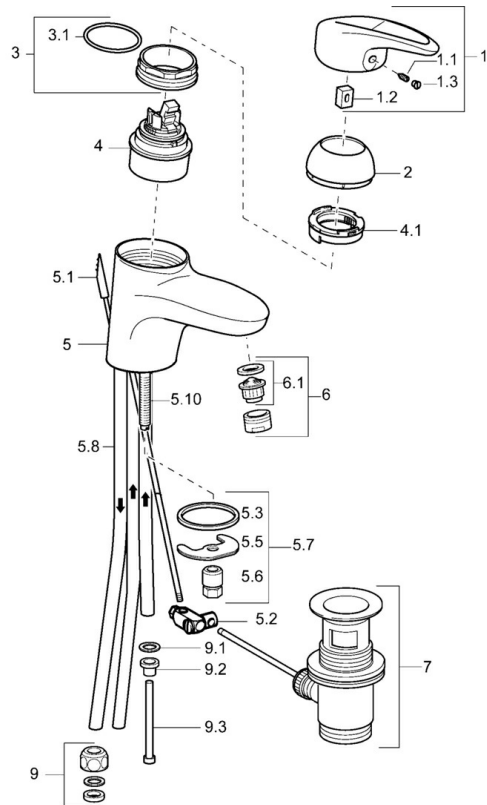

EAN: 4015474076402  
[static.hansa.com/54131103](http://static.hansa.com/54131103)

- Lavabo
- Monocommande
- Montage sur plaque
- Chrome
- Bec fixe
- Levier avec symbole C+F, Levier monocommande
- Raccordement par tubulures cuivre
- Sans bonde de vidage push

## Caractéristiques techniques

### Caractéristiques techniques

Taille DN (diamètre nominal)	<b>DN15</b>
Alimentation en eau chaude	<b>max. +80°C</b>
Pression de service	<b>0.5-10 bar</b>
Taille de raccord	<b>Ø8</b>
Saillie	<b>116 mm</b>
Matériau	<b>brass</b>

### SP54131105

	Nom	Code
1	Levier Arrêté	5990548875
1.1	Vis, M5x8, SW2.5	59904755
1.2	Kit de joints pour bec	59904778
1.3	Capuchon Gris	59912112
2	Chape	59912638
3	Vis Loop, M50x1, SW45	59904775
3.1	Joint, d 43x2.5	59911166
4	Cartouche, 4,8 eco	59904601
4.1	Hot water limiter	59904759
5.2	Joint	59904624
5.3	Joint, 37x48x3.5	59911422
5.5	Fixing plate	59904765
5.6	Vis, M8x1, SW13	59904766
5.7	Ensemble de fixation	59910749
5.8	Tuyau Arrêté	59911173
5.10	Vis, M8x1, L=140	59912474
6	Aérateur, M24x1 A, low pressure	59902692
6.1	Aérateur, M22/24, ND	59901553
7	Vidage	59904620
9	Écrou du raccord	59904969
9.1	Set de fixation pour bec, 14.9x8.5x1	59902352
9.2	Set de fixation pour bec, 10x8	59902272
9.3	Tuyau	59902151
N.I.	Bague avec graine d'attache	59902219