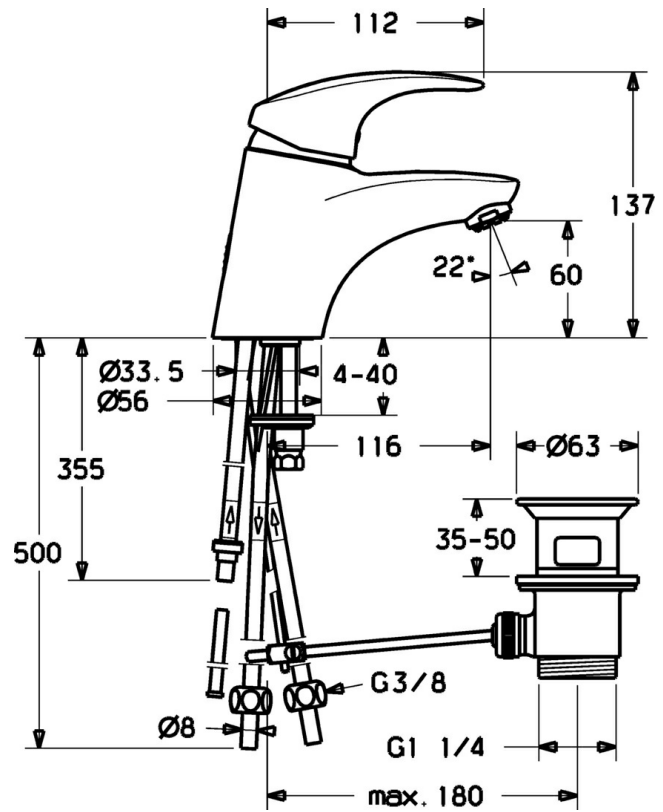

EAN: 4015474076402
static.hansa.com/54131103

- Waschtisch
- Einhebelmischer
- Standmontage
- Chrom
- Feststehender Auslauf
- Hebel mit W+K-Kennzeichnung, Einhandbedienhebel/Griff
- Anschluss über Kupferrohre
- Ohne Ablaufgarnitur

Technische Daten

Technische Eigenschaften

DN-Größe (Nennmaß)	DN15
Warmwasserversorgung	max. +80°C
Arbeitsdruck	0.5-10 bar
Anschlussgröße	Ø8
Ausladung	116 mm
Werkstoff	Messing

Vorschriften

EN Standard	EN 817
-------------	---------------