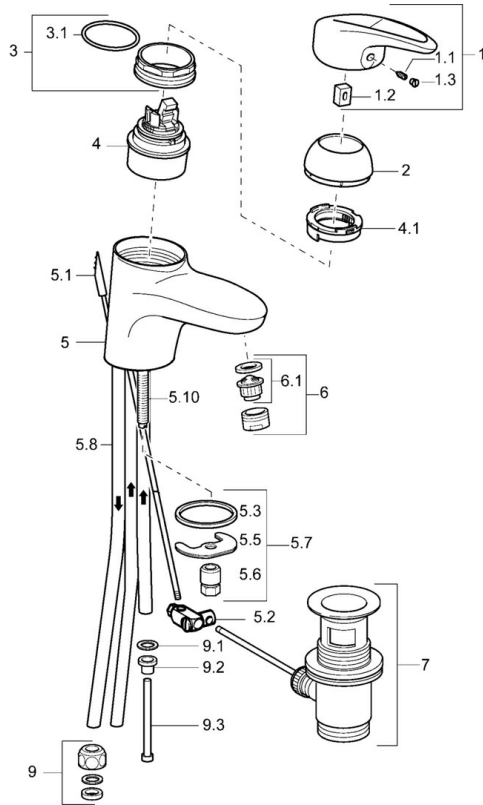

EAN: 4015474076402
static.hansa.com/54131103

- Umyvadlo
- Jednopáková
- Stojánková
- Chrom
- Pevné výtokové rameno
- Páka se symboly teplé a studené vody, Jedna ovládací páka / rukojeť
- Měděné přípojovací trubky
- Bez odpadní soupravy

Technické údaje

Technické vlastnosti

Velikost DN (jmenovitý rozměr)	DN15
Zdroj teplé vody	max. +80°C
Pracovní tlak	0.5-10 bar
Velikost přípojky	Ø8
Projection	116 mm
Materiál	Mosaz

Předpisy

Norma EN	EN 817
----------	---------------

Náhradní díly

SP54131105

	Název	Kód
1	Páka Ukončeno	5990548875
1.1	Šroub, M5x8, SW2.5	59904755
1.2	Kluzné pouzdro (osazené)	59904778
1.3	Záslepka Šedá	59912112
2	Krytka	59912638
3	Oční šroub, M50x1, SW45	59904775
3.1	O-kroužek, d 43x2.5	59911166
4	Kartuše, 4,8 eco	59904601
4.1	Hot water limiter	59904759
5.2	Spojovací díl táhel	59904624
5.3	Těsnění, 37x48x3.5	59911422
5.5	Upevňovací deska	59904765
5.6	Šroub, M8x1, SW13	59904766
5.7	Upevňovací set	59910749
5.8	Roura Ukončeno	59911173
5.10	Upevňovací šroub, M8x1, L=140	59912474
6	Aerator, M24x1 A, low pressure	59902692
6.1	Aerator, M22/24, ND	59901553
7	Vypouštěcí ventil	59904620
9	Montáž matice	59904969
9.1	Těsnící sada, 14.9x8.5x1	59902352
9.2	Těsnící sada, 10x8	59902272
9.3	Hadice	59902151
N.I.	Podložka s očkem pro řetízek	59902219