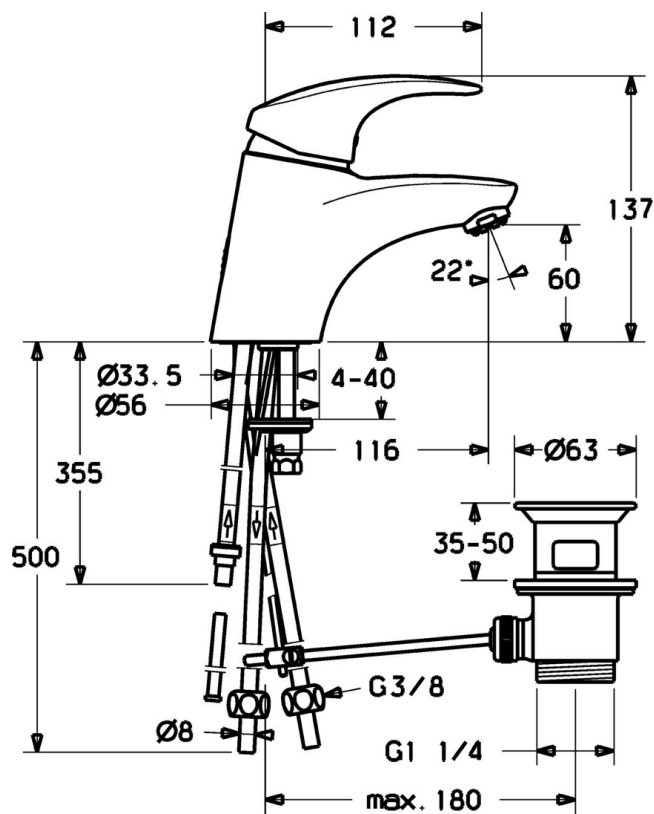

EAN: 4015474076402
static.hansa.com/54131103

- Umyvadlo
- Jednopáková
- Stojánková
- Chrom
- Pevné výtokové rameno
- Páka se symboly teplé a studené vody, Jedna ovládací páka / rukojeť
- Měděné přípojovací trubky
- Bez odpadní soupravy

Technické údaje

Technické vlastnosti

Velikost DN (jmenovitý rozměr)	DN15
Zdroj teplé vody	max. +80°C
Pracovní tlak	0.5-10 bar
Velikost přípojky	Ø8
Projection	116 mm
Materiál	Mosaz

Předpisy

Norma EN	EN 817
----------	---------------

Náhradní díly

SP54131105

	Název	Kód
1	Páka Ukončeno	5990548875
1.1	Šroub, M5x8, SW2.5	59904755
1.2	Kluzné pouzdro (osazené)	59904778
1.3	Záslepka Šedá	59912112
2	Krytka	59912638
3	Oční šroub, M50x1, SW45	59904775
3.1	O-kroužek, d 43x2.5	59911166
4	Kartuše, 4,8 eco	59904601
4.1	Hot water limiter	59904759
5.2	Spojovací díl táhel	59904624
5.3	Těsnění, 37x48x3.5	59911422
5.5	Upevňovací deska	59904765
5.6	Šroub, M8x1, SW13	59904766
5.7	Upevňovací set	59910749
5.8	Roura Ukončeno	59911173
5.10	Upevňovací šroub, M8x1, L=140	59912474
6	Aerator, M24x1 A, low pressure	59902692
6.1	Aerator, M22/24, ND	59901553
7	Vypouštěcí ventil	59904620
9	Montáž matice	59904969
9.1	Těsnící sada, 14.9x8.5x1	59902352
9.2	Těsnící sada, 10x8	59902272
9.3	Hadice	59902151
N.I.	Podložka s očkem pro řetízek	59902219