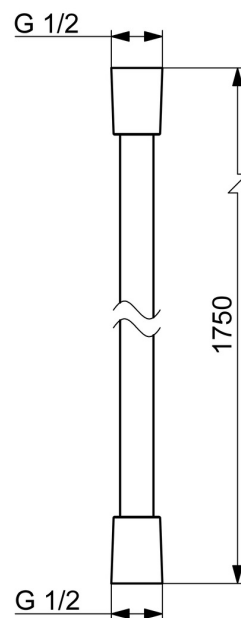

EAN: 4015474128163
static.hansa.com/54120300

- Kúpeľňa
- Príslušenstvo
- Saténová
- Sprchová hadica s ochranou proti prekrúteniu

Technické údaje

Technické vlastnosti

Spojovacia veľkosť	G1/2
Dĺžka / Výška	1750 mm
Materiál	Kompozit